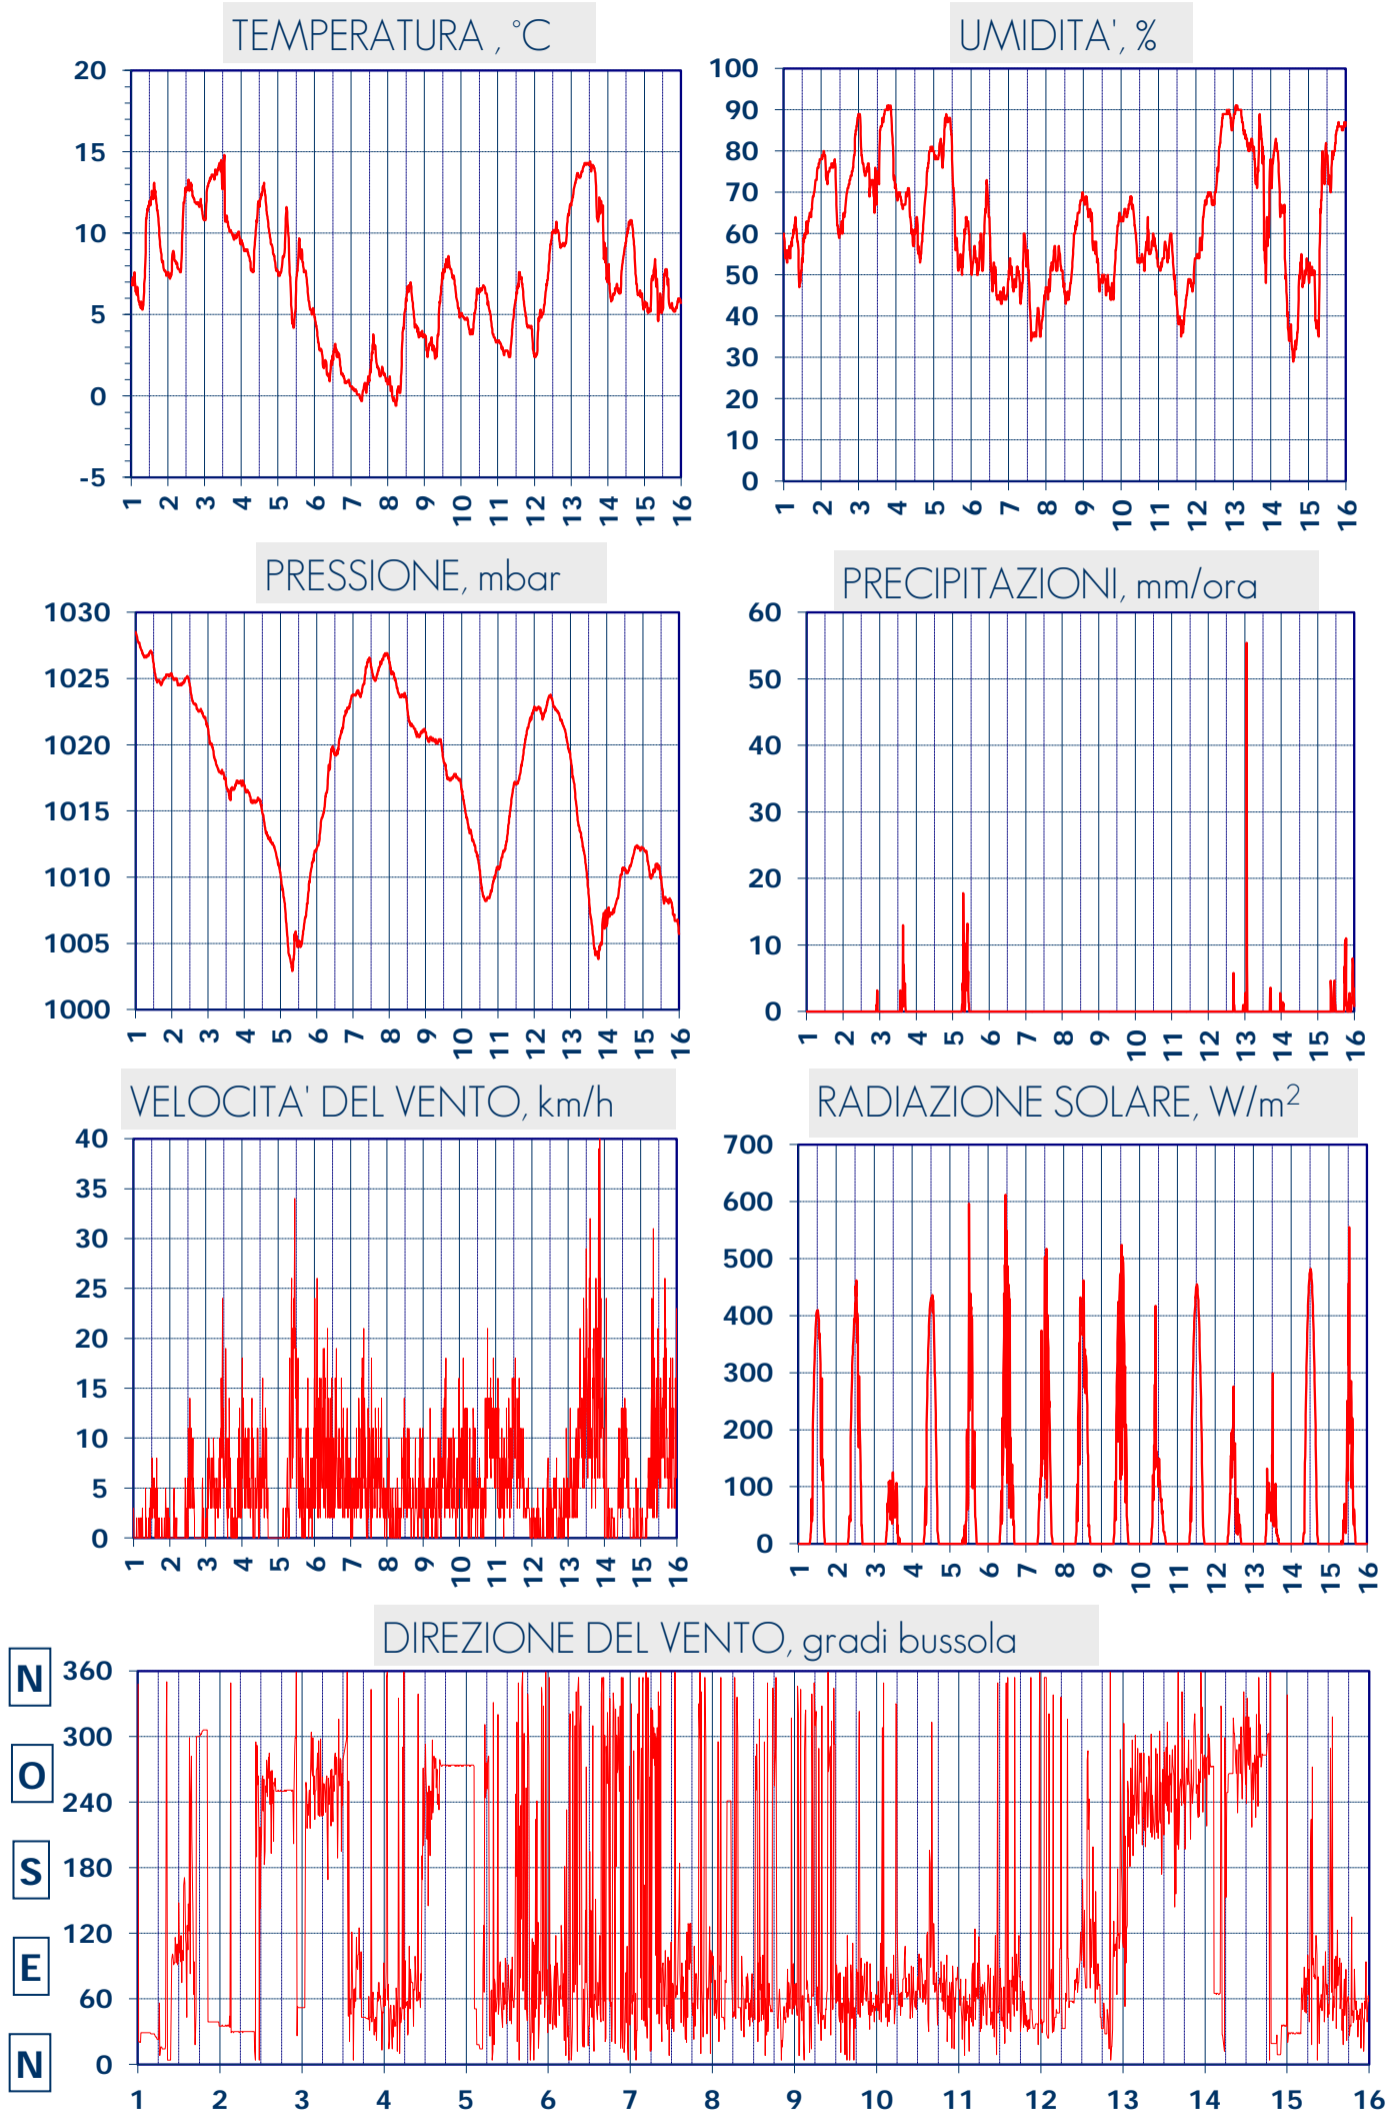

ISTITUTO DI RICERCHE SULLA COMBUSTIONE - CNR

Dati meteo rilevati presso la sede di via P. Metastasio, 17

Coordinate: 40.831266, 14.19706; Altitudine 60 m

Selezione dal 1 al 15 Gennaio 2017

A CURA DI: