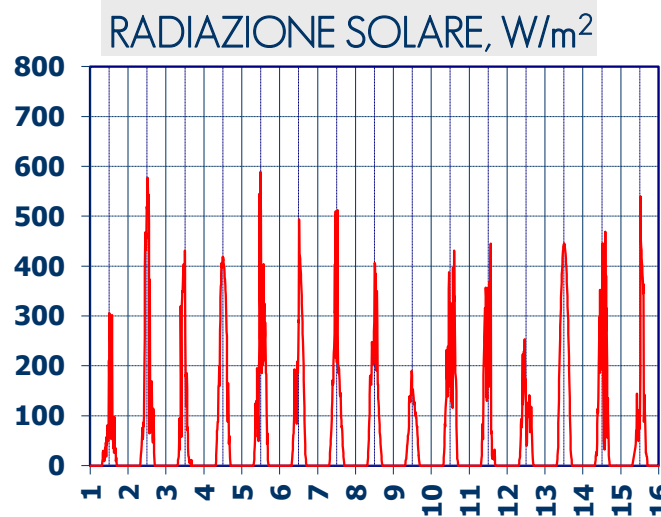

ISTITUTO DI RICERCHE SULLA COMBUSTIONE - CNR

Dati meteo rilevati presso la sede di via P. Metastasio, 17

Coordinate: 40.831266, 14.19706; Altitudine 60 m

Selezione dal 1 al 15 Gennaio 2018

A CURA DI: