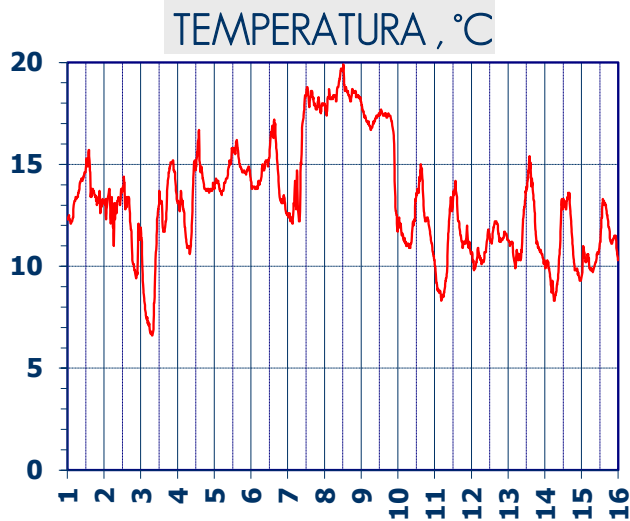

ISTITUTO DI RICERCHE SULLA COMBUSTIONE - CNR

Dati meteo rilevati presso la sede di via P. Metastasio, 17

Coordinate: 40.831266, 14.19706; Altitudine 60 m

Selezione dal 1 al 15 Gennaio 2018

A CURA DI: