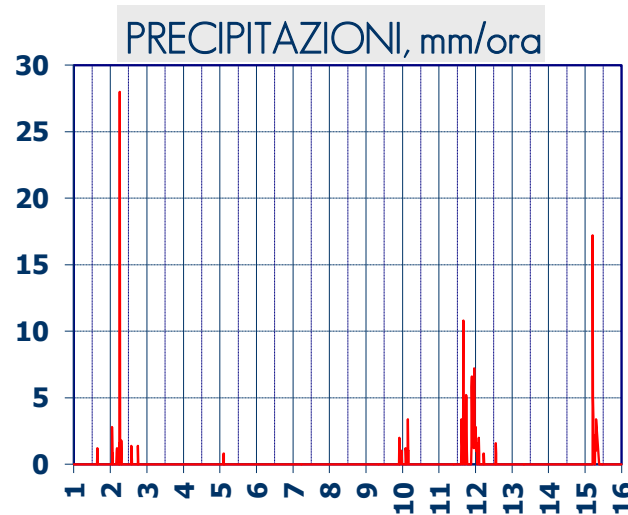

ISTITUTO DI RICERCHE SULLA COMBUSTIONE - CNR

Dati meteo rilevati presso la sede di via P. Metastasio, 17

Coordinate: 40.831266, 14.19706; Altitudine 60 m

Selezione dal 1 al 15 Gennaio 2018

A CURA DI: