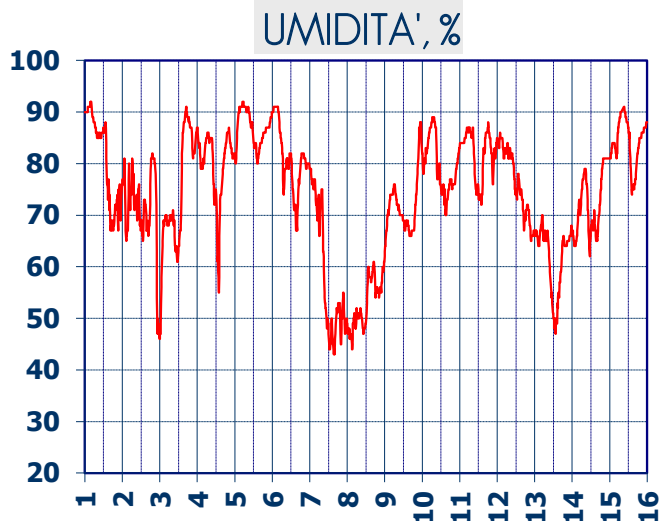

ISTITUTO DI RICERCHE SULLA COMBUSTIONE - CNR

Dati meteo rilevati presso la sede di via P. Metastasio, 17

Coordinate: 40.831266, 14.19706; Altitudine 60 m

Selezione dal 1 al 15 Gennaio 2018

A CURA DI: