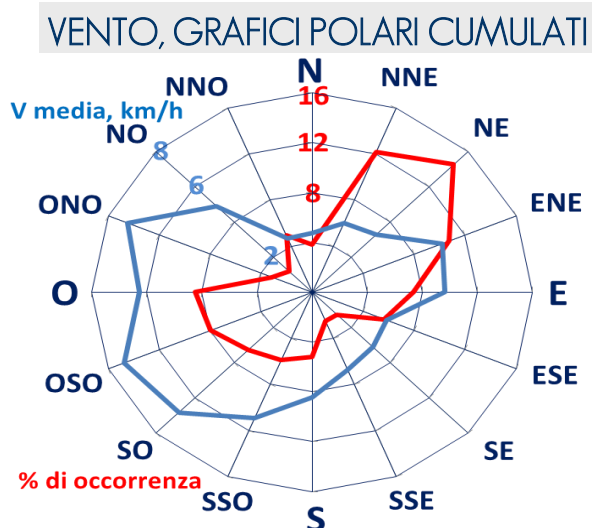

ISTITUTO DI RICERCHE SULLA COMBUSTIONE - CNR

Dati meteo rilevati presso la sede di via P. Metastasio, 17

Coordinate: 40.831266, 14.19706; Altitudine 60 m

Selezione dal 1 al 15 Gennaio 2018

A CURA DI: