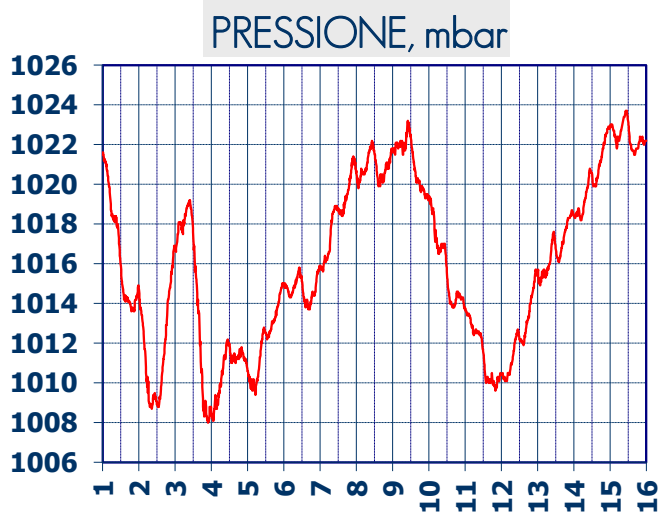

ISTITUTO DI RICERCHE SULLA COMBUSTIONE - CNR

Dati meteo rilevati presso la sede di via P. Metastasio, 17

Coordinate: 40.831266, 14.19706; Altitudine 60 m

Selezione dal 1 al 15 Gennaio 2018

A CURA DI: