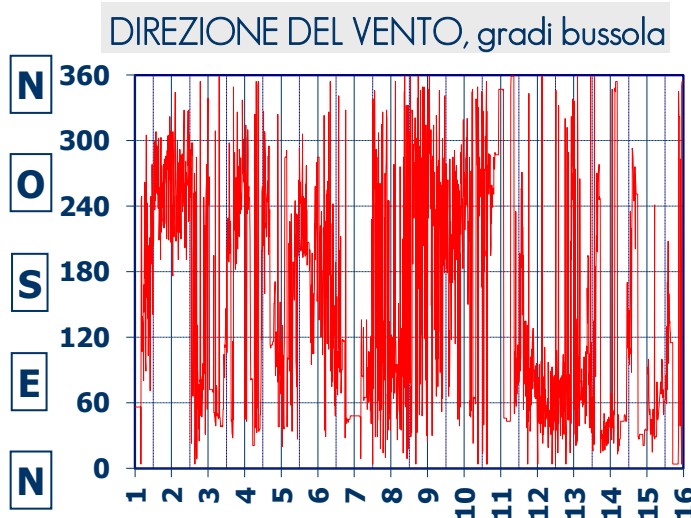

ISTITUTO DI RICERCHE SULLA COMBUSTIONE - CNR

Dati meteo rilevati presso la sede di via P. Metastasio, 17

Coordinate: 40.831266, 14.19706; Altitudine 60 m

Selezione dal 1 al 15 Gennaio 2018

A CURA DI: