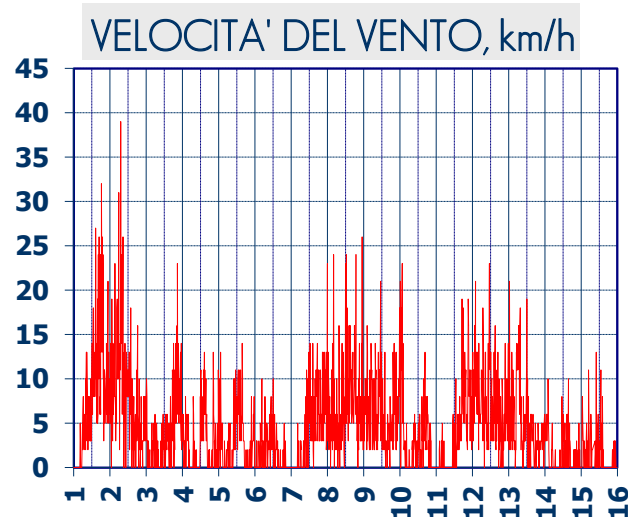

ISTITUTO DI RICERCHE SULLA COMBUSTIONE - CNR

Dati meteo rilevati presso la sede di via P. Metastasio, 17

Coordinate: 40.831266, 14.19706; Altitudine 60 m

Selezione dal 1 al 15 Gennaio 2018

A CURA DI: