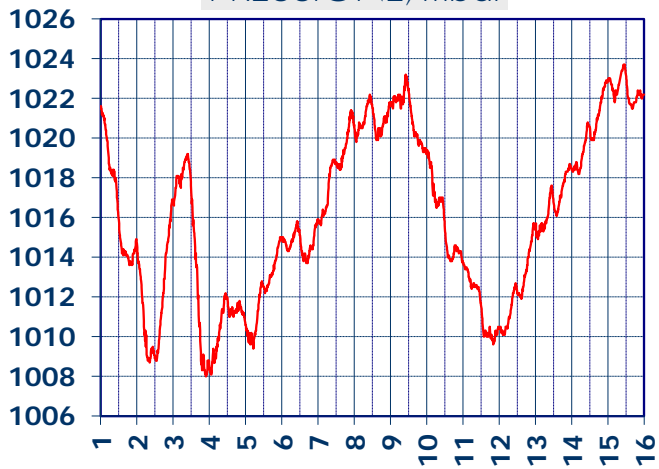

ISTITUTO DI RICERCHE SULLA COMBUSTIONE - CNR

Dati meteo rilevati presso la sede di via P. Metastasio, 17

Coordinate: 40.831266, 14.19706; Altitudine 60 m

Selezione dal 1 al 15 Gennaio 2018

TEMPERATURA, °C

UMIDITA', %

PRESSIONE, mbar

PRECIPITAZIONI, mm/ora

RADIAZIONE SOLARE, W/m²

VELOCITA' DEL VENTO, km/h

VENTO, GRAFICI POLARI CUMULATI

DIREZIONE DEL VENTO, gradi bussola

A CURA DI: