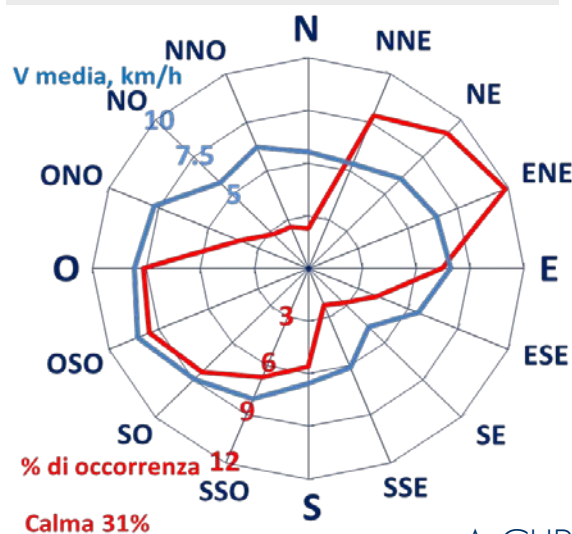

ISTITUTO DI RICERCHE SULLA COMBUSTIONE - CNR

Dati meteo rilevati presso la sede di via P. Metastasio, 17

Coordinate: 40.831266, 14.19706; Altitudine 60 m

Selezione dal 1 al 15 Gennaio 2018

TEMPERATURA, °C

UMIDITA', %

PRESSIONE, mbar

PRECIPITAZIONI, mm/ora

RADIAZIONE SOLARE, W/m²

VELOCITA' DEL VENTO, km/h

VENTO, GRAFICI POLARI CUMULATI

DIREZIONE DEL VENTO, gradi bussola

A CURA DI: