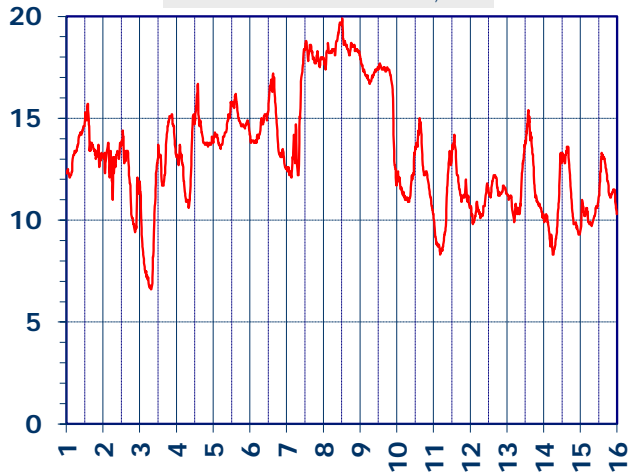

ISTITUTO DI RICERCHE SULLA COMBUSTIONE - CNR

Dati meteo rilevati presso la sede di via P. Metastasio, 17

Coordinate: 40.831266, 14.19706; Altitudine 60 m

Selezione dal 1 al 15 Gennaio 2018

TEMPERATURA, °C

UMIDITA', %

PRESSIONE, mbar

PRECIPITAZIONI, mm/ora

RADIAZIONE SOLARE, W/m²

VELOCITA' DEL VENTO, km/h

VENTO, GRAFICI POLARI CUMULATI

DIREZIONE DEL VENTO, gradi bussola

A CURA DI: