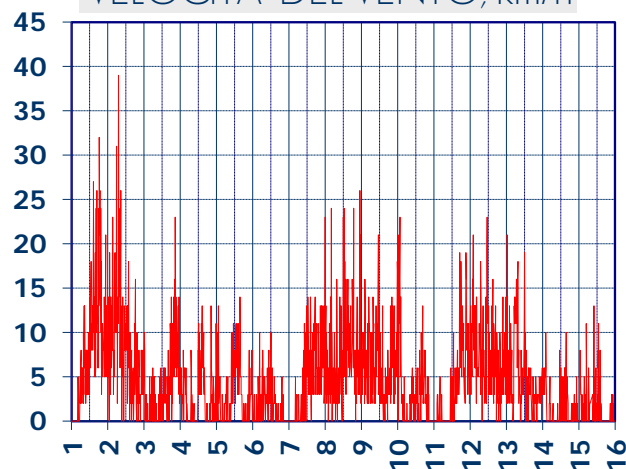

UMIDITA', %

PRESSIONE, mbar

PRECIPITAZIONI, mm/ora

RADIAZIONE SOLARE, W/m²

VELOCITA' DEL VENTO, km/h

VENTO, GRAFICI POLARI CUMULATI

DIREZIONE DEL VENTO, gradi bussola

A CURA DI: