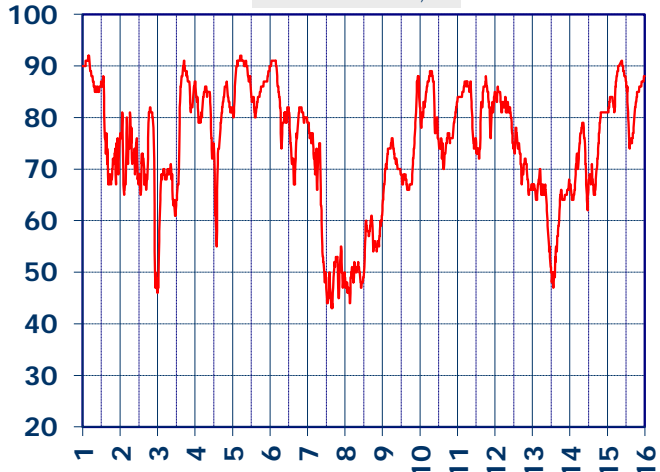

ISTITUTO DI RICERCHE SULLA COMBUSTIONE - CNR

Dati meteo rilevati presso la sede di via P. Metastasio, 17

Coordinate: 40.831266, 14.19706; Altitudine 60 m

Selezione dal 1 al 15 Gennaio 2018

TEMPERATURA, °C

UMIDITA', %

PRESSIONE, mbar

PRECIPITAZIONI, mm/ora

RADIAZIONE SOLARE, W/m²

VELOCITA' DEL VENTO, km/h

VENTO, GRAFICI POLARI CUMULATI

DIREZIONE DEL VENTO, gradi bussola

A CURA DI: