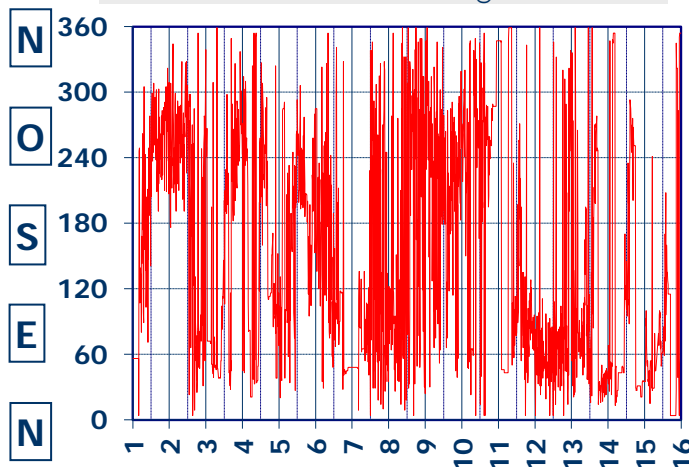

ISTITUTO DI RICERCHE SULLA COMBUSTIONE - CNR

Dati meteo rilevati presso la sede di via P. Metastasio, 17

Coordinate: 40.831266, 14.19706; Altitudine 60 m

Selezione dal 1 al 15 Gennaio 2018

TEMPERATURA, °C

UMIDITA', %

PRESSIONE, mbar

PRECIPITAZIONI, mm/ora

RADIAZIONE SOLARE, W/m²

VELOCITA' DEL VENTO, km/h

VENTO, GRAFICI POLARI CUMULATI

DIREZIONE DEL VENTO, gradi bussola

A CURA DI: