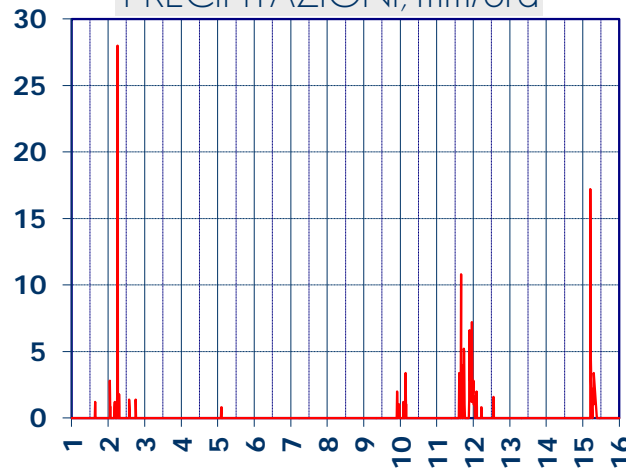

ISTITUTO DI RICERCHE SULLA COMBUSTIONE - CNR

Dati meteo rilevati presso la sede di via P. Metastasio, 17

Coordinate: 40.831266, 14.19706; Altitudine 60 m

Selezione dal 1 al 15 Gennaio 2018

TEMPERATURA, °C

UMIDITA', %

PRESSIONE, mbar

PRECIPITAZIONI, mm/ora

RADIAZIONE SOLARE, W/m²

VELOCITA' DEL VENTO, km/h

VENTO, GRAFICI POLARI CUMULATI

DIREZIONE DEL VENTO, gradi bussola

A CURA DI: