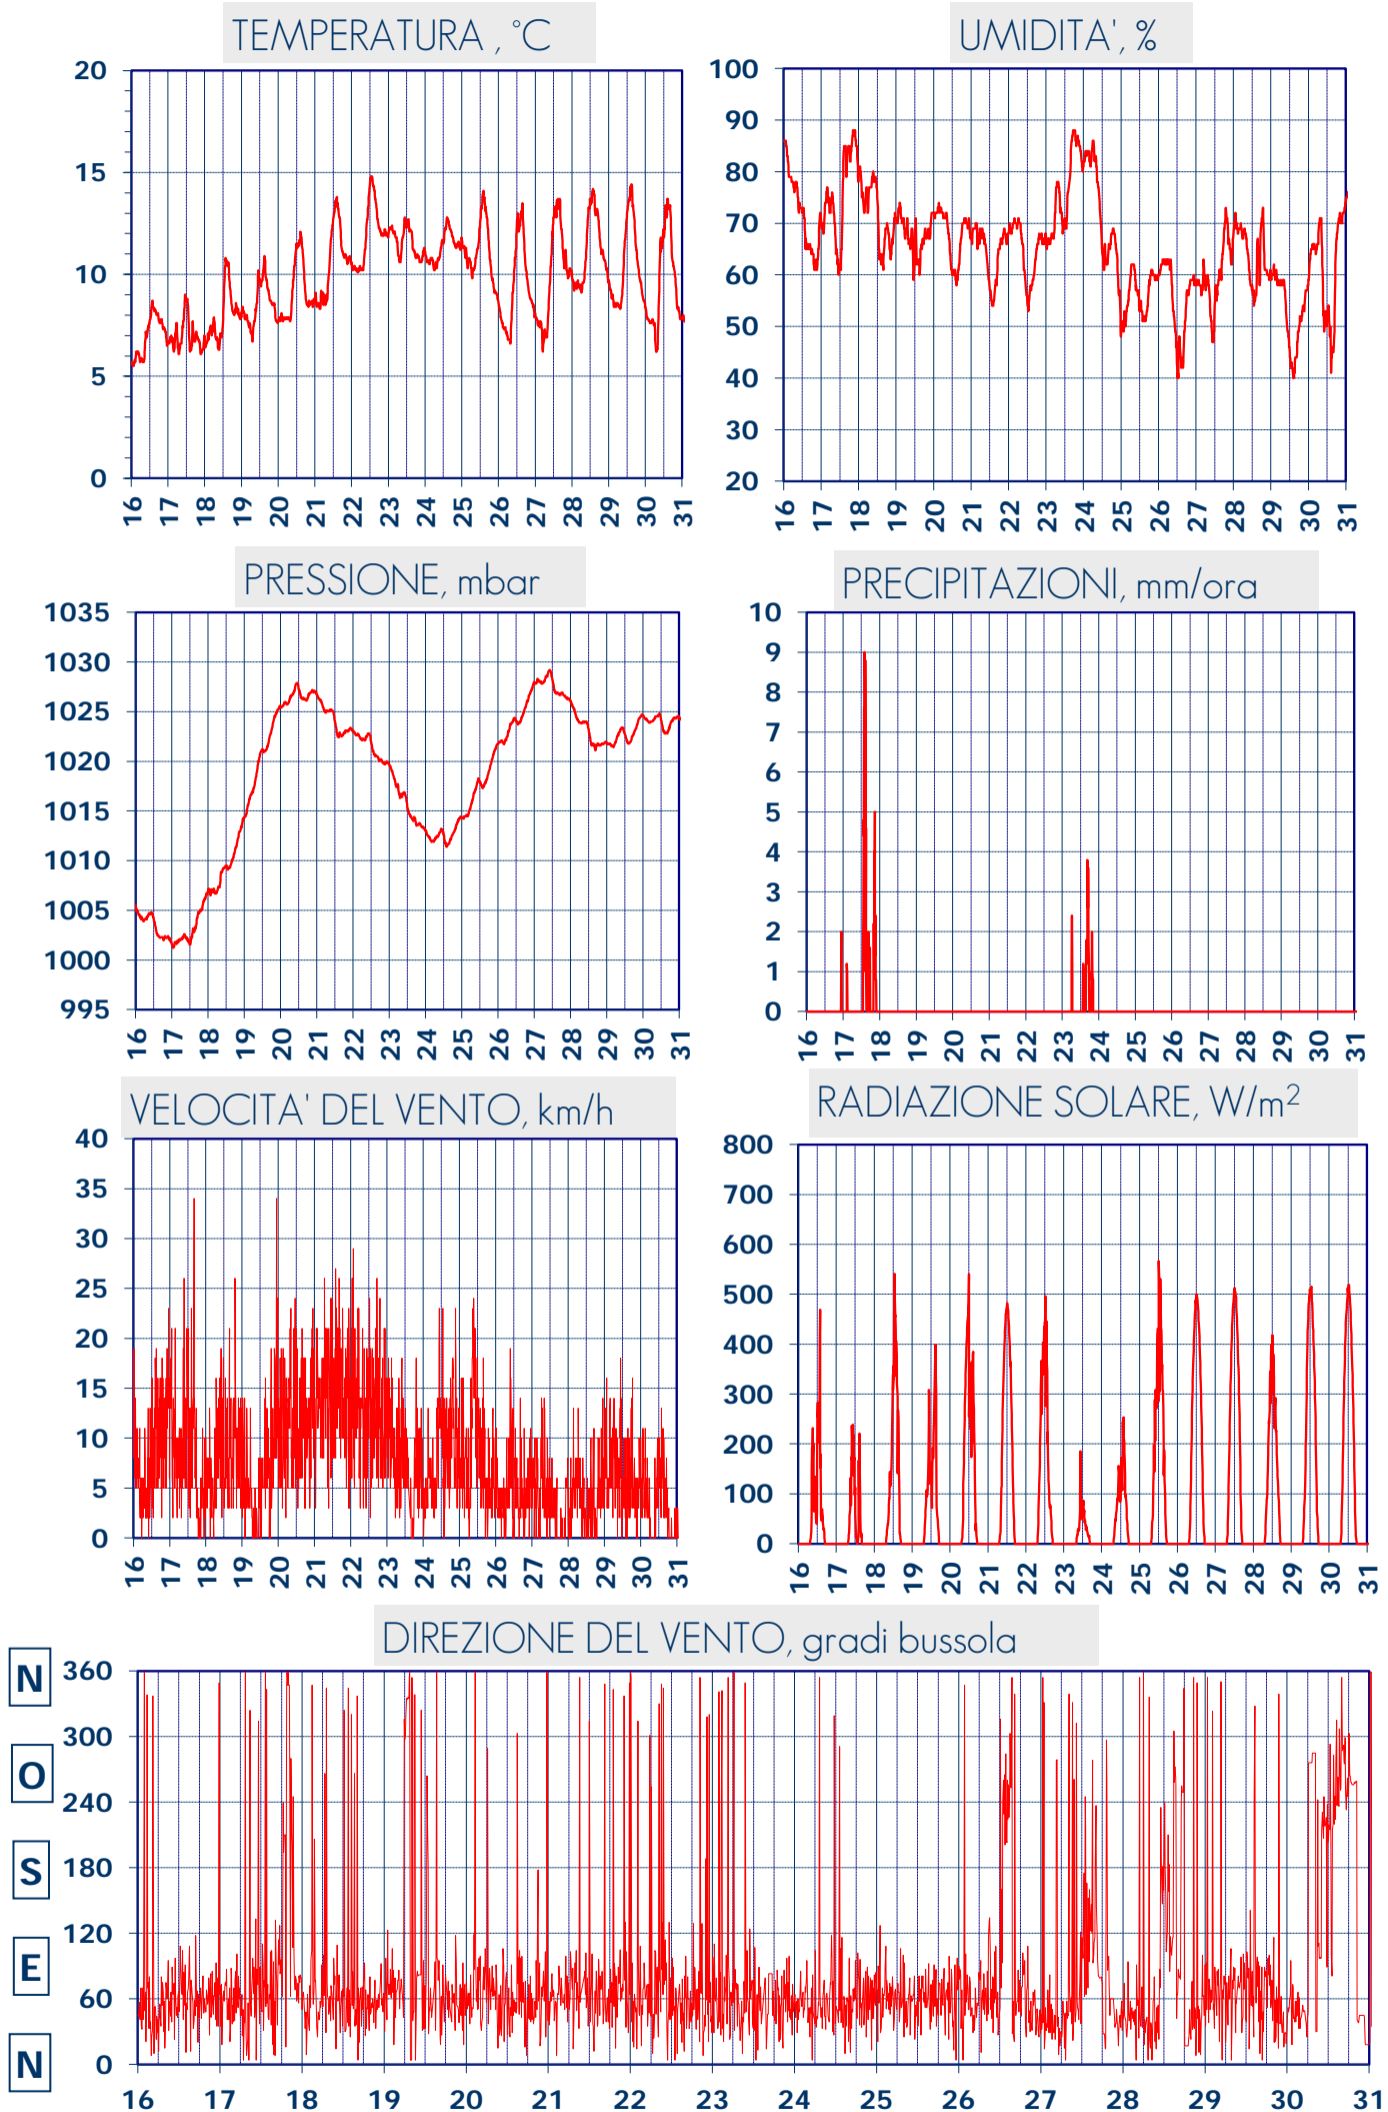

ISTITUTO DI RICERCHE SULLA COMBUSTIONE - CNR

Dati meteo rilevati presso la sede di via P. Metastasio, 17

Coordinate: 40.831266, 14.19706; Altitudine 60 m

Selezione dal 15 al 31 Gennaio 2017

A CURA DI: