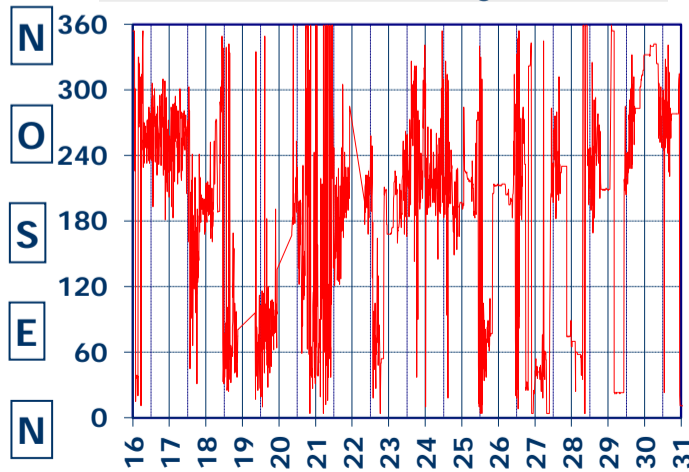

# ISTITUTO DI RICERCHE SULLA COMBUSTIONE - CNR

Dati meteo rilevati presso la sede di via P. Metastasio, 17

Coordinate: 40.831266, 14.19706; Altitudine 60 m

Selezione dal 16 al 31 Gennaio 2018

### VENTO, GRAFICI POLARI CUMULATI

### DIREZIONE DEL VENTO, gradi bussola

A CURA DI: