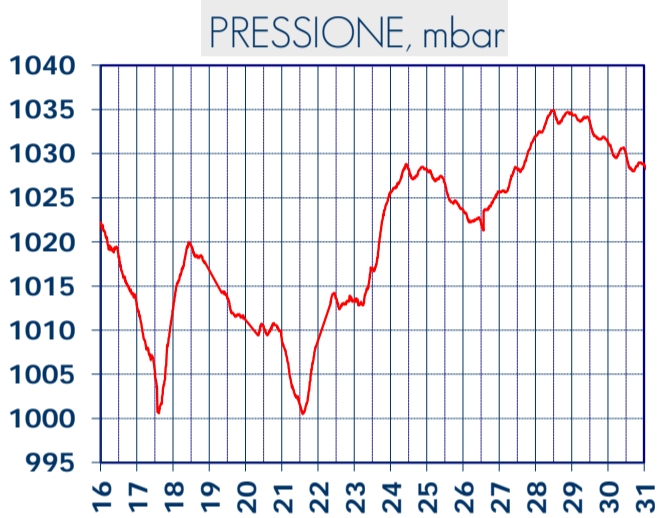

# ISTITUTO DI RICERCHE SULLA COMBUSTIONE - CNR

Dati meteo rilevati presso la sede di via P. Metastasio, 17

Coordinate: 40.831266, 14.19706; Altitudine 60 m

Selezione dal 16 al 31 Gennaio 2018

### VENTO, GRAFICI POLARI CUMULATI

### DIREZIONE DEL VENTO, gradi bussola

A CURA DI: