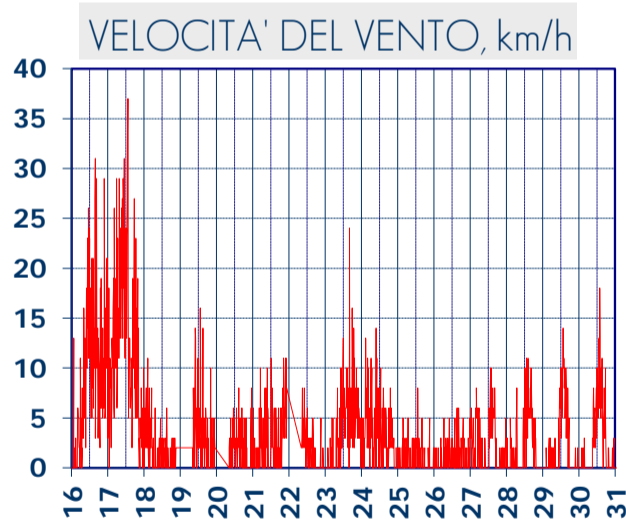

# ISTITUTO DI RICERCHE SULLA COMBUSTIONE - CNR

Dati meteo rilevati presso la sede di via P. Metastasio, 17

Coordinate: 40.831266, 14.19706; Altitudine 60 m

Selezione dal 16 al 31 Gennaio 2018

### VENTO, GRAFICI POLARI CUMULATI

### DIREZIONE DEL VENTO, gradi bussola

A CURA DI: