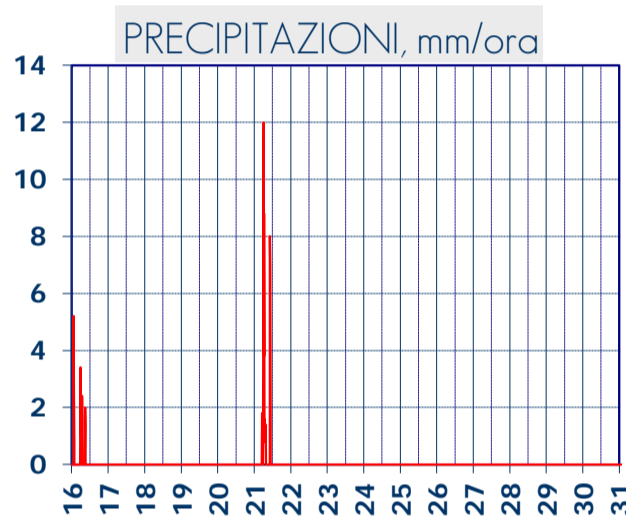

# ISTITUTO DI RICERCHE SULLA COMBUSTIONE - CNR

Dati meteo rilevati presso la sede di via P. Metastasio, 17

Coordinate: 40.831266, 14.19706; Altitudine 60 m

Selezione dal 16 al 31 Gennaio 2018

### VENTO, GRAFICI POLARI CUMULATI

### DIREZIONE DEL VENTO, gradi bussola

A CURA DI: