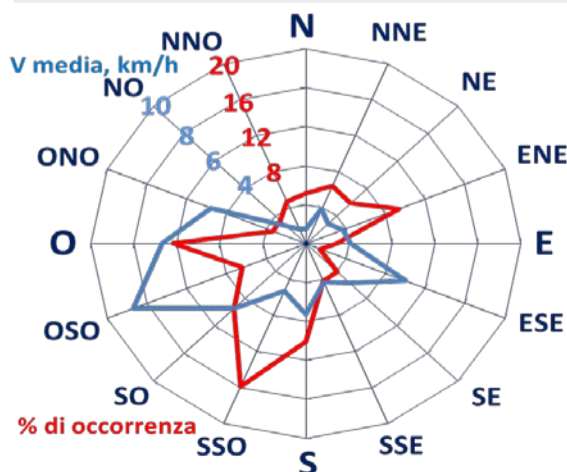

# ISTITUTO DI RICERCHE SULLA COMBUSTIONE - CNR

Dati meteo rilevati presso la sede di via P. Metastasio, 17

Coordinate: 40.831266, 14.19706; Altitudine 60 m

Selezione dal 16 al 31 Gennaio 2018

### VENTO, GRAFICI POLARI CUMULATI

### DIREZIONE DEL VENTO, gradi bussola

A CURA DI: