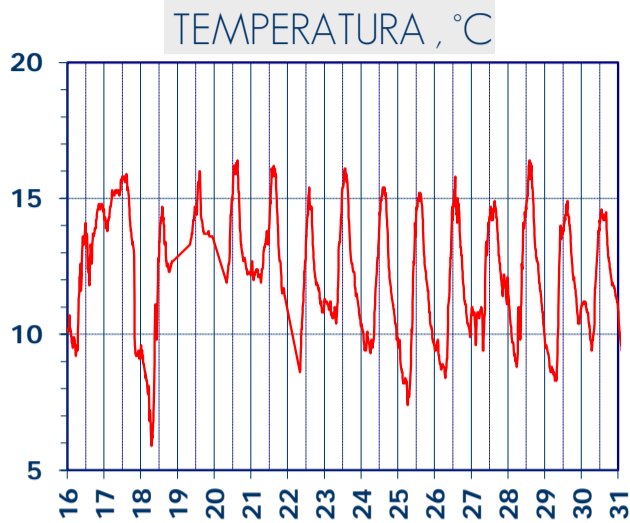

# ISTITUTO DI RICERCHE SULLA COMBUSTIONE - CNR

Dati meteo rilevati presso la sede di via P. Metastasio, 17

Coordinate: 40.831266, 14.19706; Altitudine 60 m

Selezione dal 16 al 31 Gennaio 2018

### VENTO, GRAFICI POLARI CUMULATI

### DIREZIONE DEL VENTO, gradi bussola

A CURA DI: