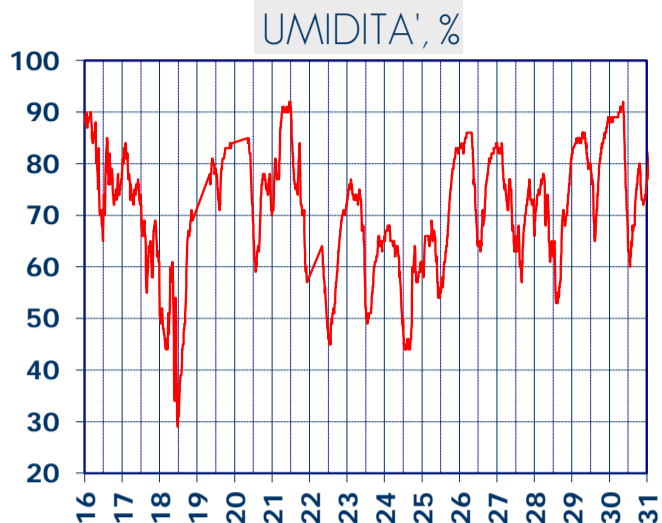

# ISTITUTO DI RICERCHE SULLA COMBUSTIONE - CNR

Dati meteo rilevati presso la sede di via P. Metastasio, 17

Coordinate: 40.831266, 14.19706; Altitudine 60 m

Selezione dal 16 al 31 Gennaio 2018

### VENTO, GRAFICI POLARI CUMULATI