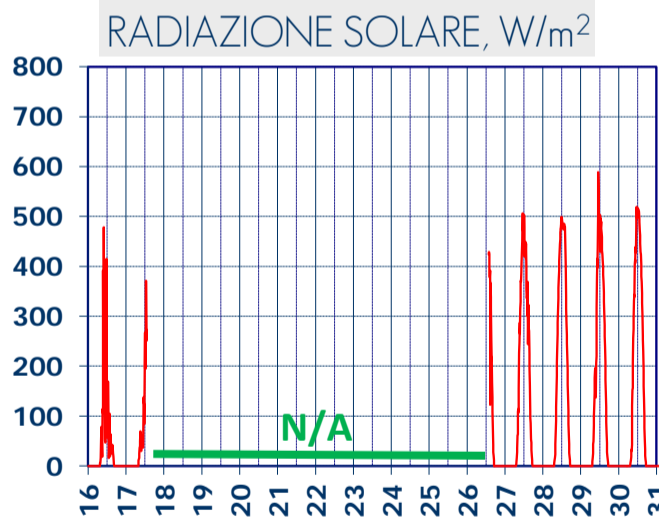

# ISTITUTO DI RICERCHE SULLA COMBUSTIONE - CNR

Dati meteo rilevati presso la sede di via P. Metastasio, 17

Coordinate: 40.831266, 14.19706; Altitudine 60 m

Selezione dal 16 al 31 Gennaio 2018

### VENTO, GRAFICI POLARI CUMULATI