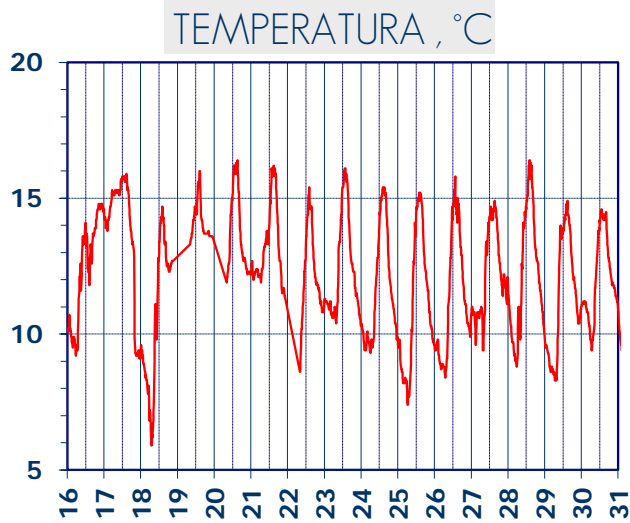

# ISTITUTO DI RICERCHE SULLA COMBUSTIONE - CNR

Dati meteo rilevati presso la sede di via P. Metastasio, 17

Coordinate: 40.831266, 14.19706; Altitudine 60 m

Selezione dal 16 al 31 Gennaio 2018

### VENTO, GRAFICI POLARI CUMULATI

### DIREZIONE DEL VENTO, gradi bussola

A CURA DI: