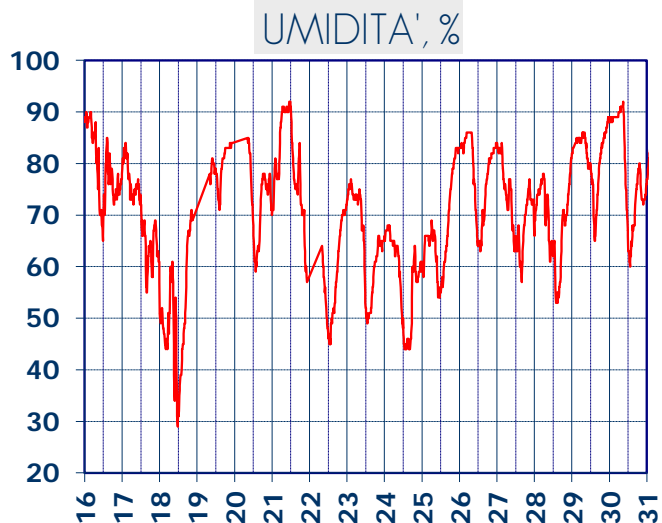

# ISTITUTO DI RICERCHE SULLA COMBUSTIONE - CNR

Dati meteo rilevati presso la sede di via P. Metastasio, 17

Coordinate: 40.831266, 14.19706; Altitudine 60 m

Selezione dal 16 al 31 Gennaio 2018

### VENTO, GRAFICI POLARI CUMULATI