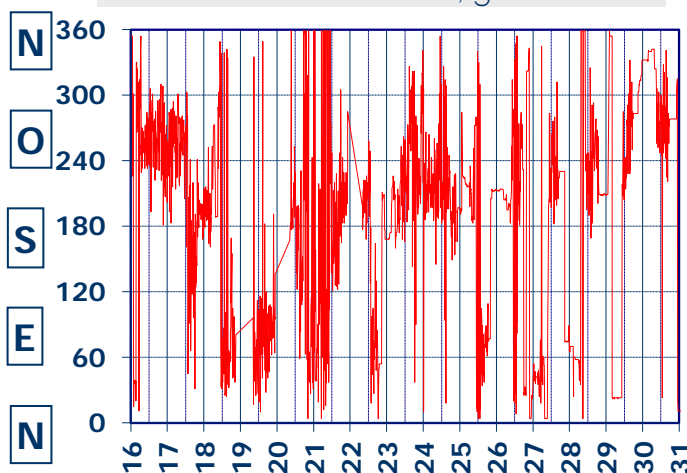

# ISTITUTO DI RICERCHE SULLA COMBUSTIONE - CNR

Dati meteo rilevati presso la sede di via P. Metastasio, 17

Coordinate: 40.831266, 14.19706; Altitudine 60 m

Selezione dal 16 al 31 Gennaio 2018

### VENTO, GRAFICI POLARI CUMULATI

### DIREZIONE DEL VENTO, gradi bussola

A CURA DI: