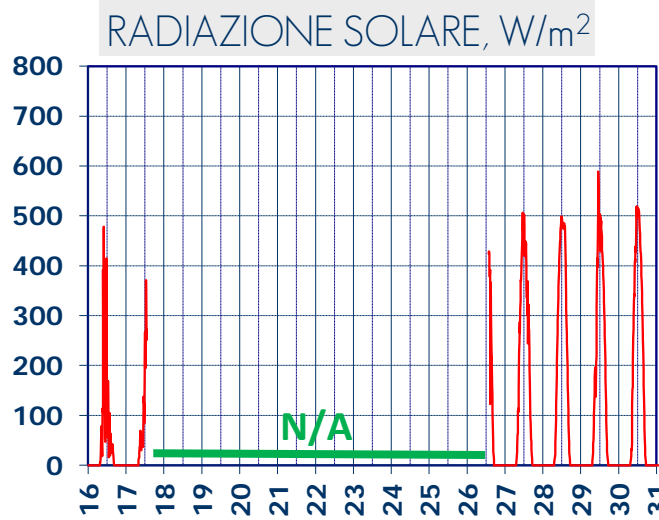

# ISTITUTO DI RICERCHE SULLA COMBUSTIONE - CNR

Dati meteo rilevati presso la sede di via P. Metastasio, 17

Coordinate: 40.831266, 14.19706; Altitudine 60 m

Selezione dal 16 al 31 Gennaio 2018

### VENTO, GRAFICI POLARI CUMULATI