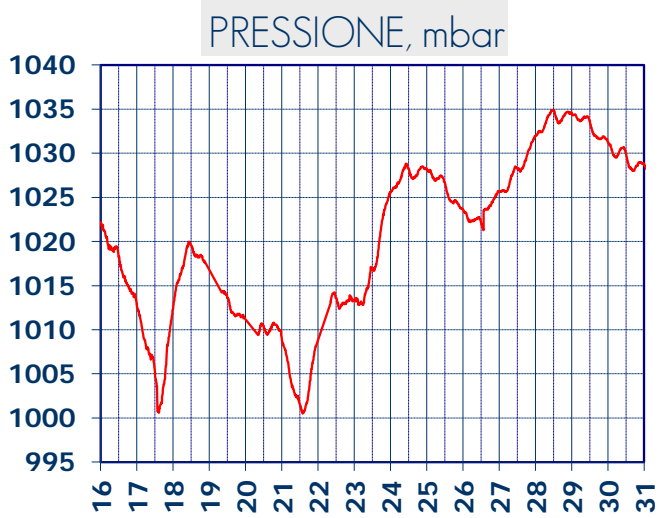

# ISTITUTO DI RICERCHE SULLA COMBUSTIONE - CNR

Dati meteo rilevati presso la sede di via P. Metastasio, 17

Coordinate: 40.831266, 14.19706; Altitudine 60 m

Selezione dal 16 al 31 Gennaio 2018

### VENTO, GRAFICI POLARI CUMULATI

### DIREZIONE DEL VENTO, gradi bussola

A CURA DI: