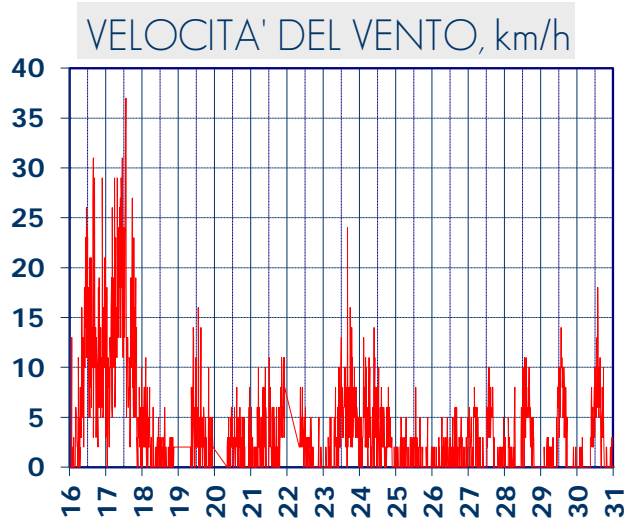

# ISTITUTO DI RICERCHE SULLA COMBUSTIONE - CNR

Dati meteo rilevati presso la sede di via P. Metastasio, 17

Coordinate: 40.831266, 14.19706; Altitudine 60 m

Selezione dal 16 al 31 Gennaio 2018

### VENTO, GRAFICI POLARI CUMULATI

### DIREZIONE DEL VENTO, gradi bussola

A CURA DI: