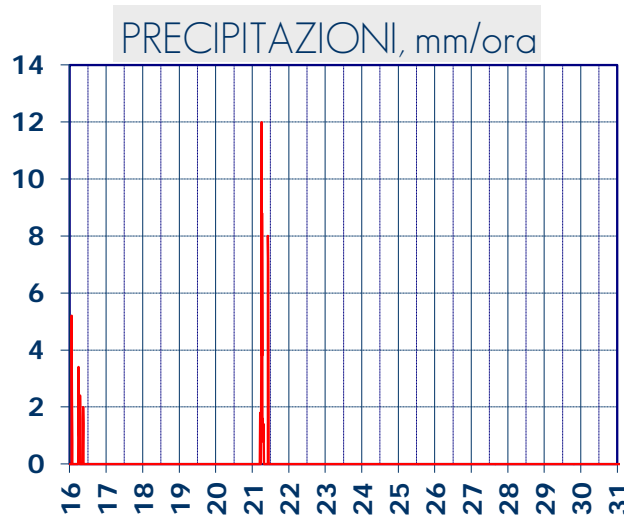

# ISTITUTO DI RICERCHE SULLA COMBUSTIONE - CNR

Dati meteo rilevati presso la sede di via P. Metastasio, 17

Coordinate: 40.831266, 14.19706; Altitudine 60 m

Selezione dal 16 al 31 Gennaio 2018

### VENTO, GRAFICI POLARI CUMULATI

### DIREZIONE DEL VENTO, gradi bussola

A CURA DI: