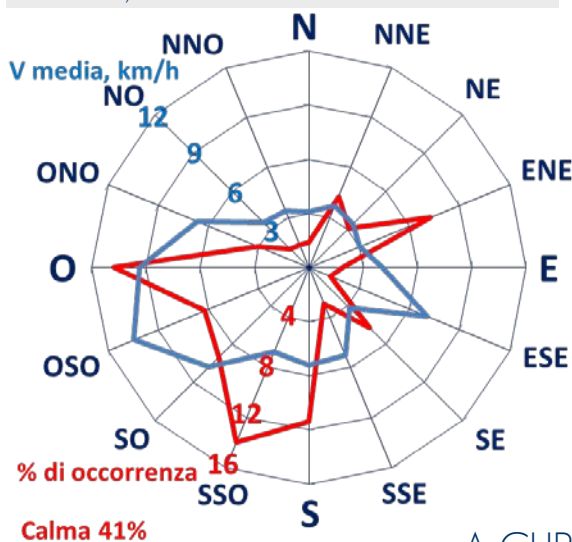

# ISTITUTO DI RICERCHE SULLA COMBUSTIONE - CNR

Dati meteo rilevati presso la sede di via P. Metastasio, 17

Coordinate: 40.831266, 14.19706; Altitudine 60 m

Selezione dal 16 al 31 Gennaio 2018

### VENTO, GRAFICI POLARI CUMULATI

### DIREZIONE DEL VENTO, gradi bussola

A CURA DI: