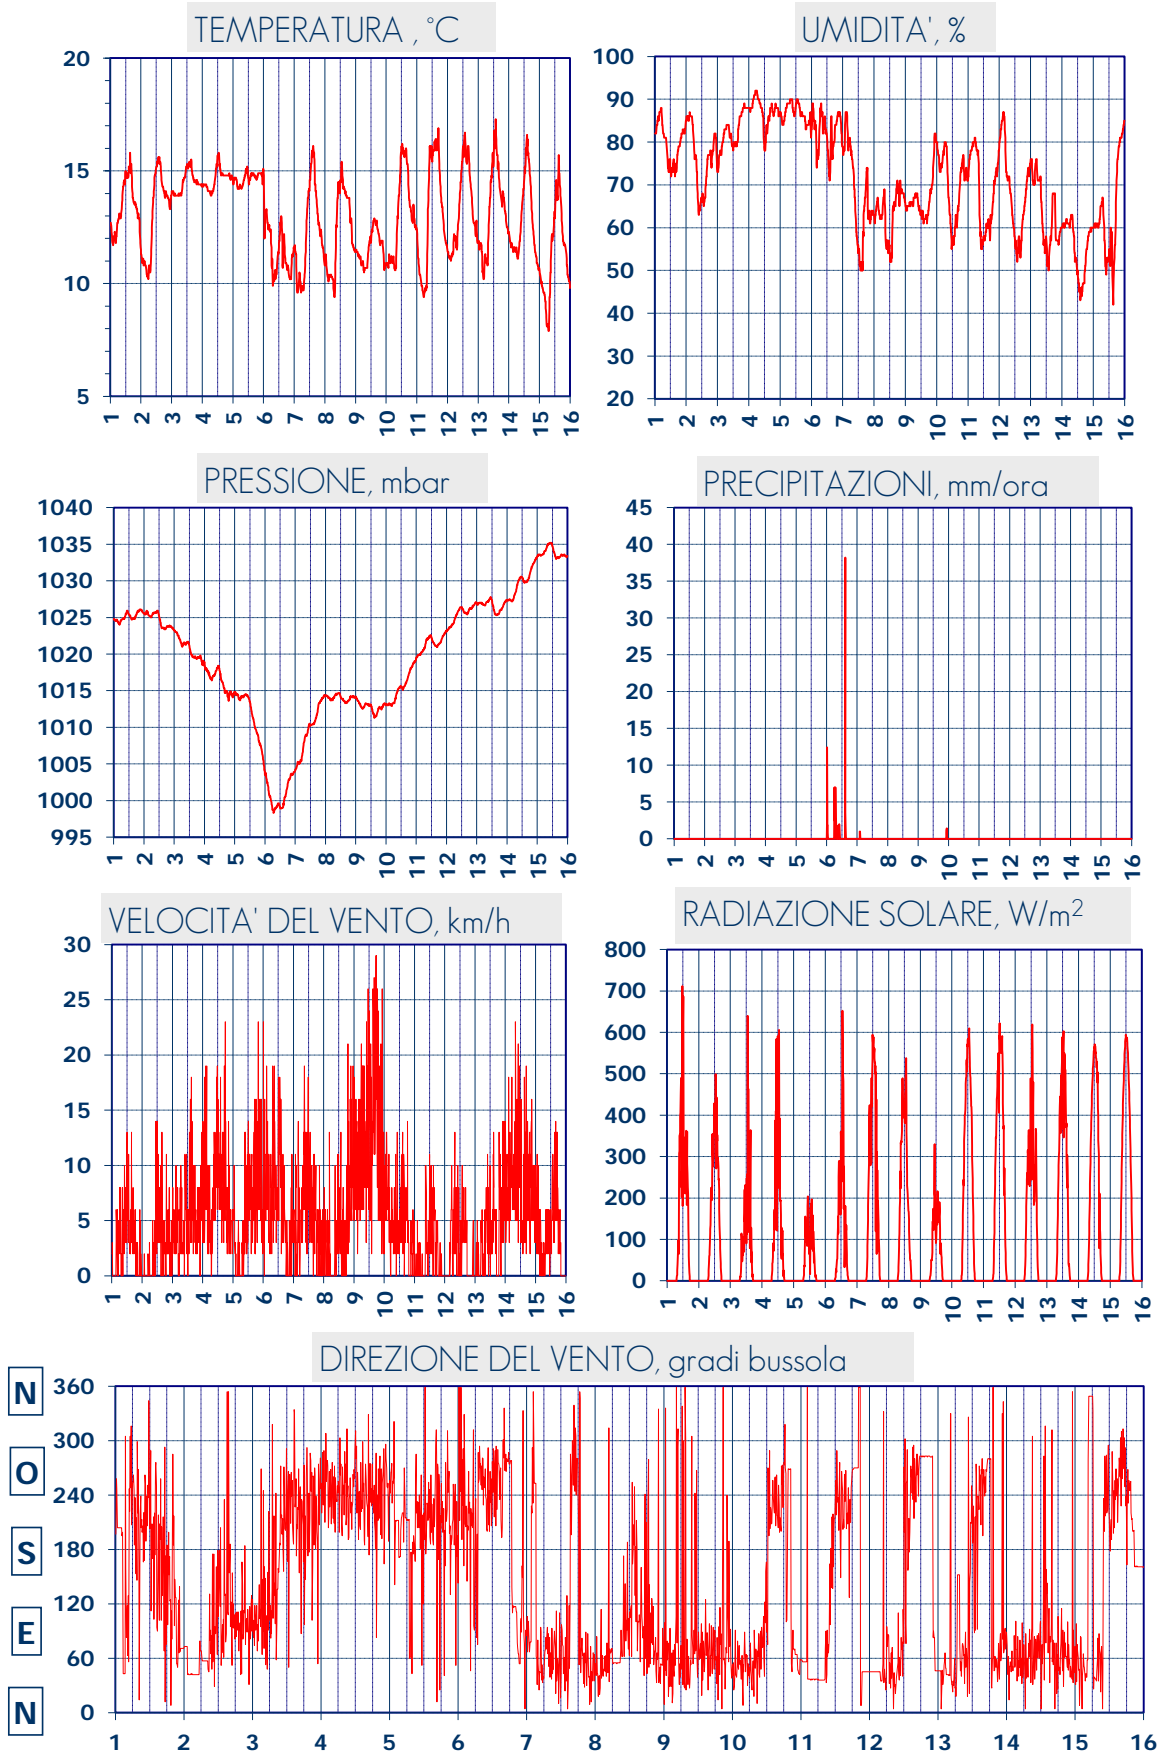

# ISTITUTO DI RICERCHE SULLA COMBUSTIONE - CNR

Dati meteo rilevati presso la sede di via P. Metastasio, 17

Coordinate: 40.831266, 14.19706; Altitudine 60 m

Selezione dal 1 al 15 Febbraio 2017

A CURA DI: