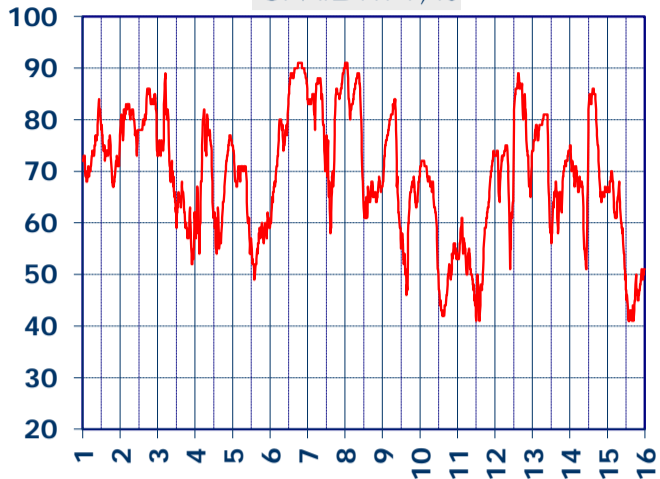

UMIDITA', %