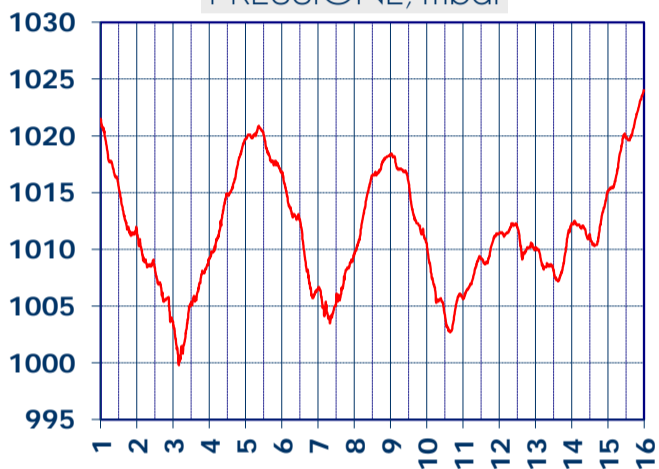

PRESSIONE, mbar