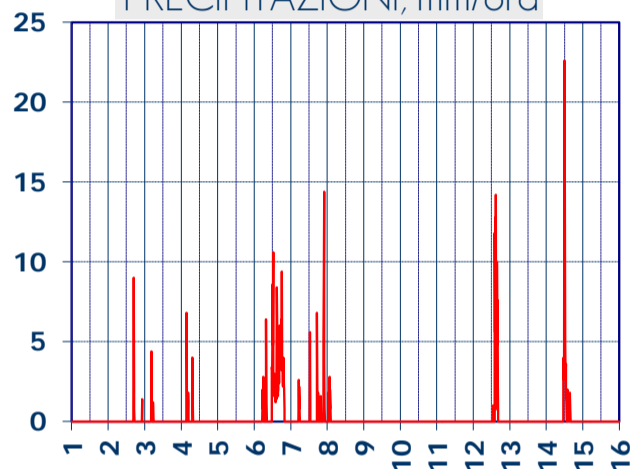

PRECIPITAZIONI, mm/ora