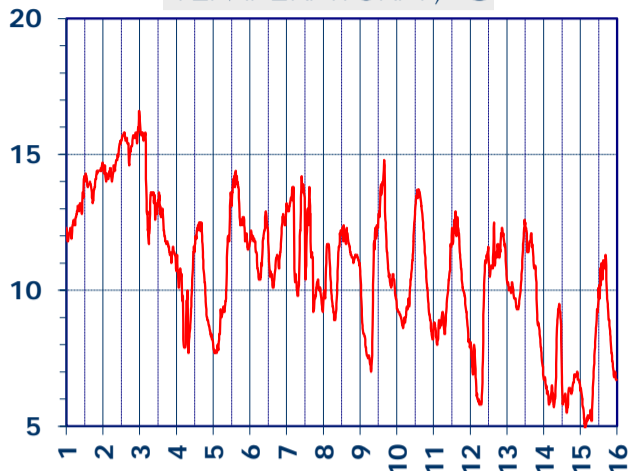

# ISTITUTO DI RICERCHE SULLA COMBUSTIONE - CNR

Dati meteo rilevati presso la sede di via P. Metastasio, 17

Coordinate: 40.831266, 14.19706; Altitudine 60 m

Selezione dal 1 al 15 Febbraio 2018

### TEMPERATURA, °C