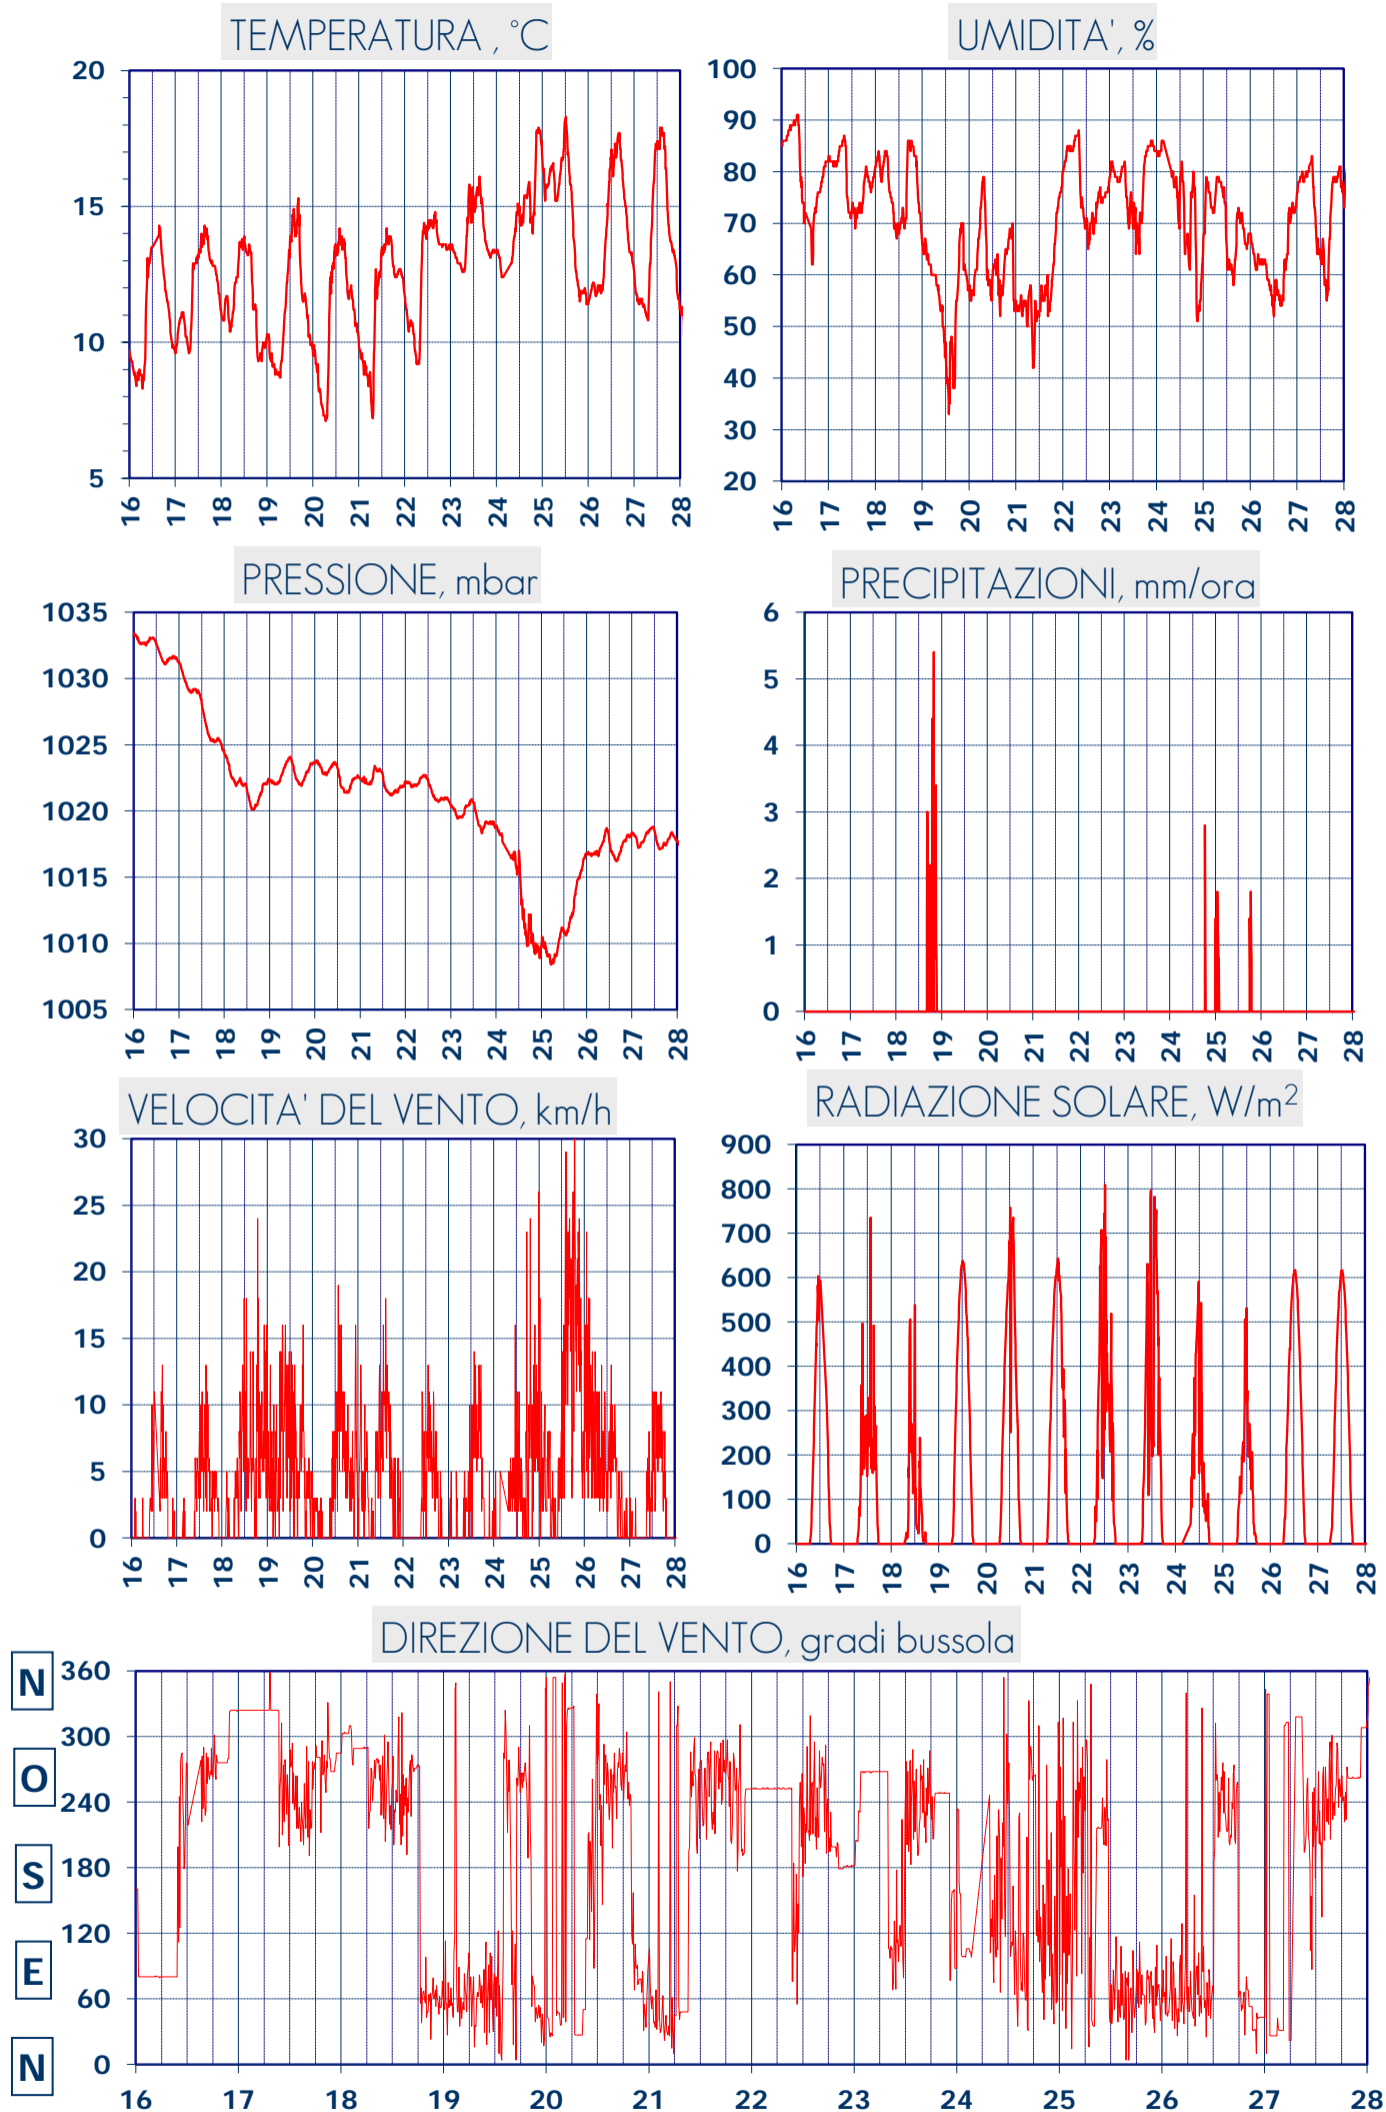

# ISTITUTO DI RICERCHE SULLA COMBUSTIONE - CNR

Dati meteo rilevati presso la sede di via P. Metastasio, 17

Coordinate: 40.831266, 14.19706; Altitudine 60 m

Selezione dal 16 al 28 Febbraio 2017

A CURA DI: