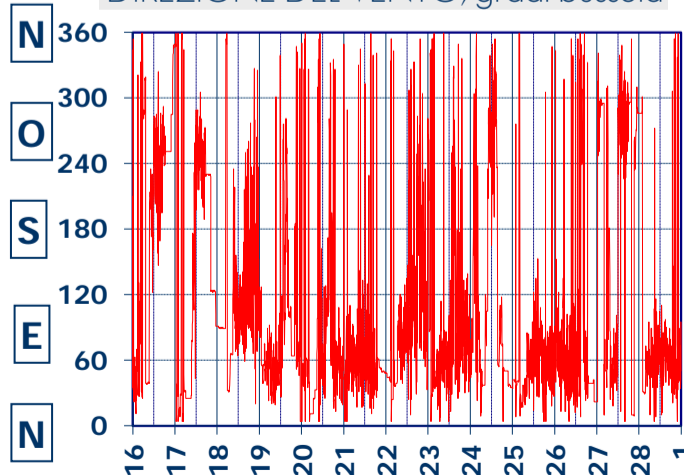

ISTITUTO DI RICERCHE SULLA COMBUSTIONE - CNR

Dati meteo rilevati presso la sede di via P. Metastasio, 17

Coordinate: 40.831266, 14.19706; Altitudine 60 m

Selezione dal 16 al 28 Febbraio 2018

VENTO, GRAFICI POLARI CUMULATI

DIREZIONE DEL VENTO, gradi bussola

A CURA DI: