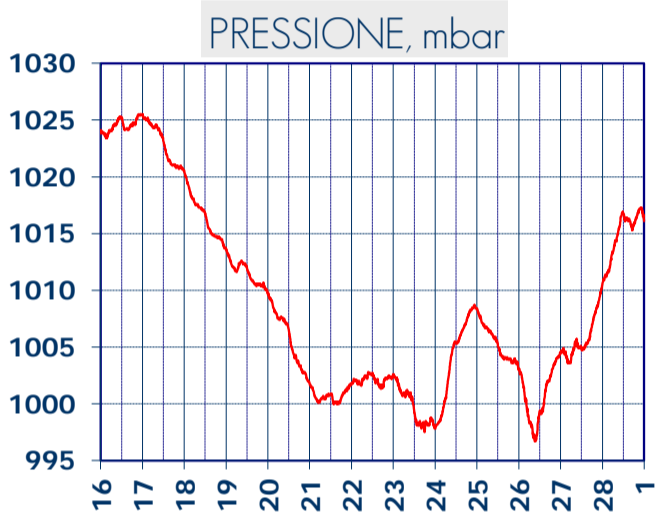

ISTITUTO DI RICERCHE SULLA COMBUSTIONE - CNR

Dati meteo rilevati presso la sede di via P. Metastasio, 17

Coordinate: 40.831266, 14.19706; Altitudine 60 m

Selezione dal 16 al 28 Febbraio 2018

VENTO, GRAFICI POLARI CUMULATI

DIREZIONE DEL VENTO, gradi bussola

A CURA DI: