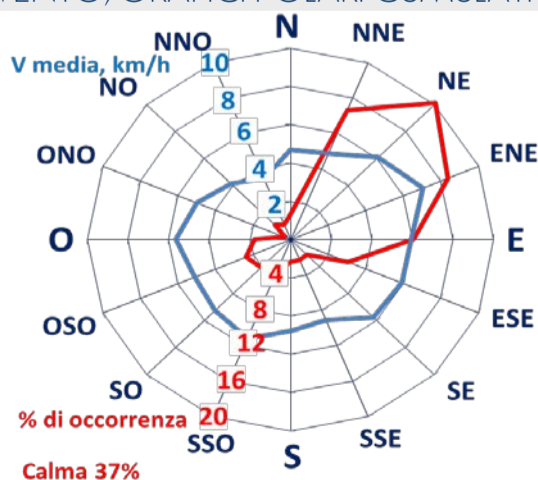

ISTITUTO DI RICERCHE SULLA COMBUSTIONE - CNR

Dati meteo rilevati presso la sede di via P. Metastasio, 17

Coordinate: 40.831266, 14.19706; Altitudine 60 m

Selezione dal 16 al 28 Febbraio 2018

VENTO, GRAFICI POLARI CUMULATI

DIREZIONE DEL VENTO, gradi bussola

A CURA DI: