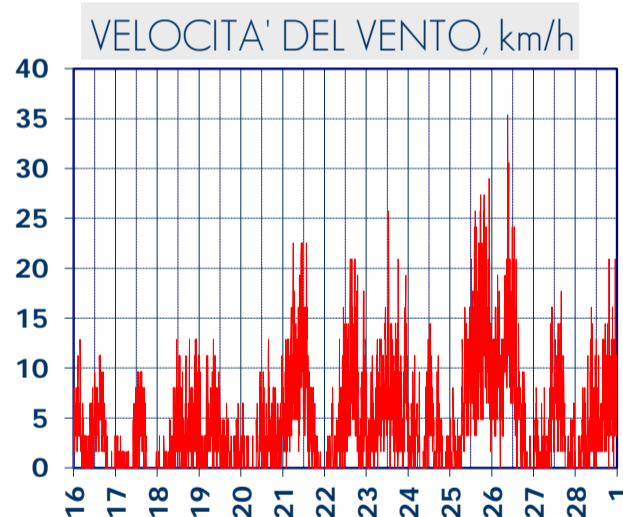

ISTITUTO DI RICERCHE SULLA COMBUSTIONE - CNR

Dati meteo rilevati presso la sede di via P. Metastasio, 17

Coordinate: 40.831266, 14.19706; Altitudine 60 m

Selezione dal 16 al 28 Febbraio 2018

VENTO, GRAFICI POLARI CUMULATI

DIREZIONE DEL VENTO, gradi bussola

A CURA DI: