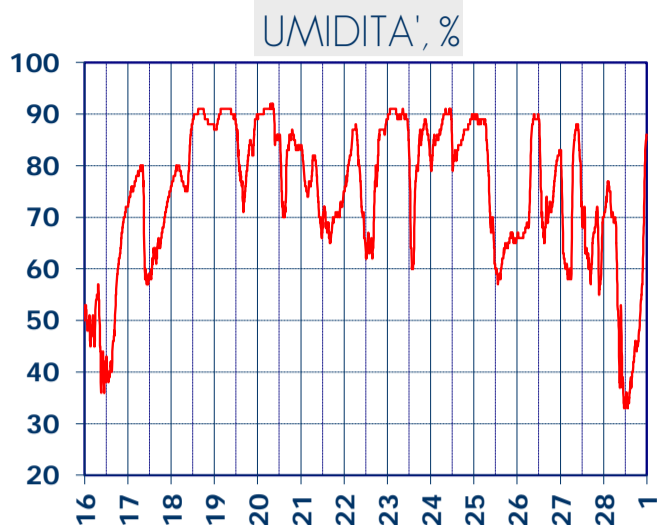

ISTITUTO DI RICERCHE SULLA COMBUSTIONE - CNR

Dati meteo rilevati presso la sede di via P. Metastasio, 17

Coordinate: 40.831266, 14.19706; Altitudine 60 m

Selezione dal 16 al 28 Febbraio 2018

VENTO, GRAFICI POLARI CUMULATI

DIREZIONE DEL VENTO, gradi bussola

A CURA DI: