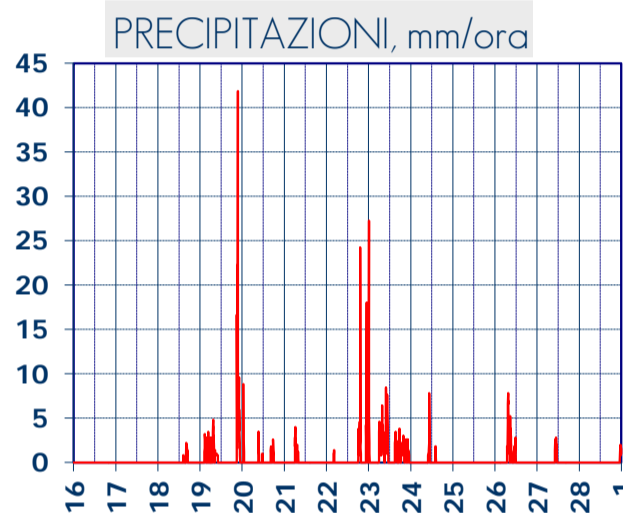

ISTITUTO DI RICERCHE SULLA COMBUSTIONE - CNR

Dati meteo rilevati presso la sede di via P. Metastasio, 17

Coordinate: 40.831266, 14.19706; Altitudine 60 m

Selezione dal 16 al 28 Febbraio 2018

VENTO, GRAFICI POLARI CUMULATI

DIREZIONE DEL VENTO, gradi bussola

A CURA DI: