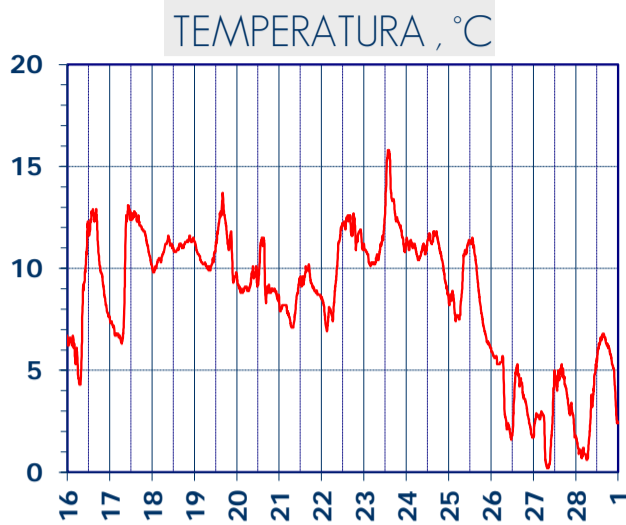

ISTITUTO DI RICERCHE SULLA COMBUSTIONE - CNR

Dati meteo rilevati presso la sede di via P. Metastasio, 17

Coordinate: 40.831266, 14.19706; Altitudine 60 m

Selezione dal 16 al 28 Febbraio 2018

VENTO, GRAFICI POLARI CUMULATI

DIREZIONE DEL VENTO, gradi bussola

A CURA DI: