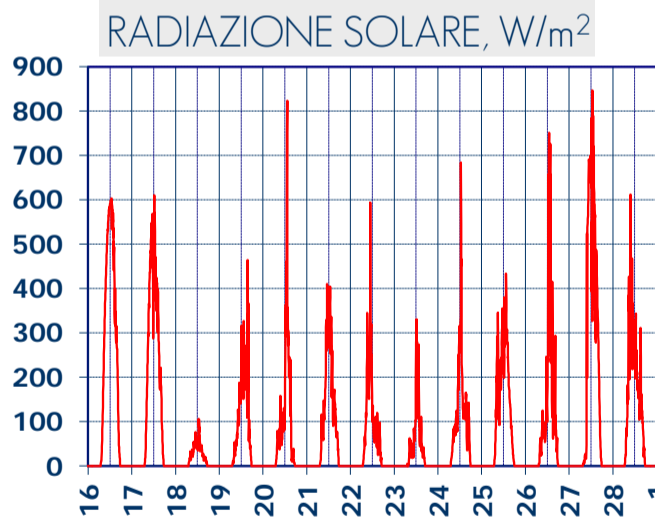

ISTITUTO DI RICERCHE SULLA COMBUSTIONE - CNR

Dati meteo rilevati presso la sede di via P. Metastasio, 17

Coordinate: 40.831266, 14.19706; Altitudine 60 m

Selezione dal 16 al 28 Febbraio 2018

VENTO, GRAFICI POLARI CUMULATI

DIREZIONE DEL VENTO, gradi bussola

A CURA DI: