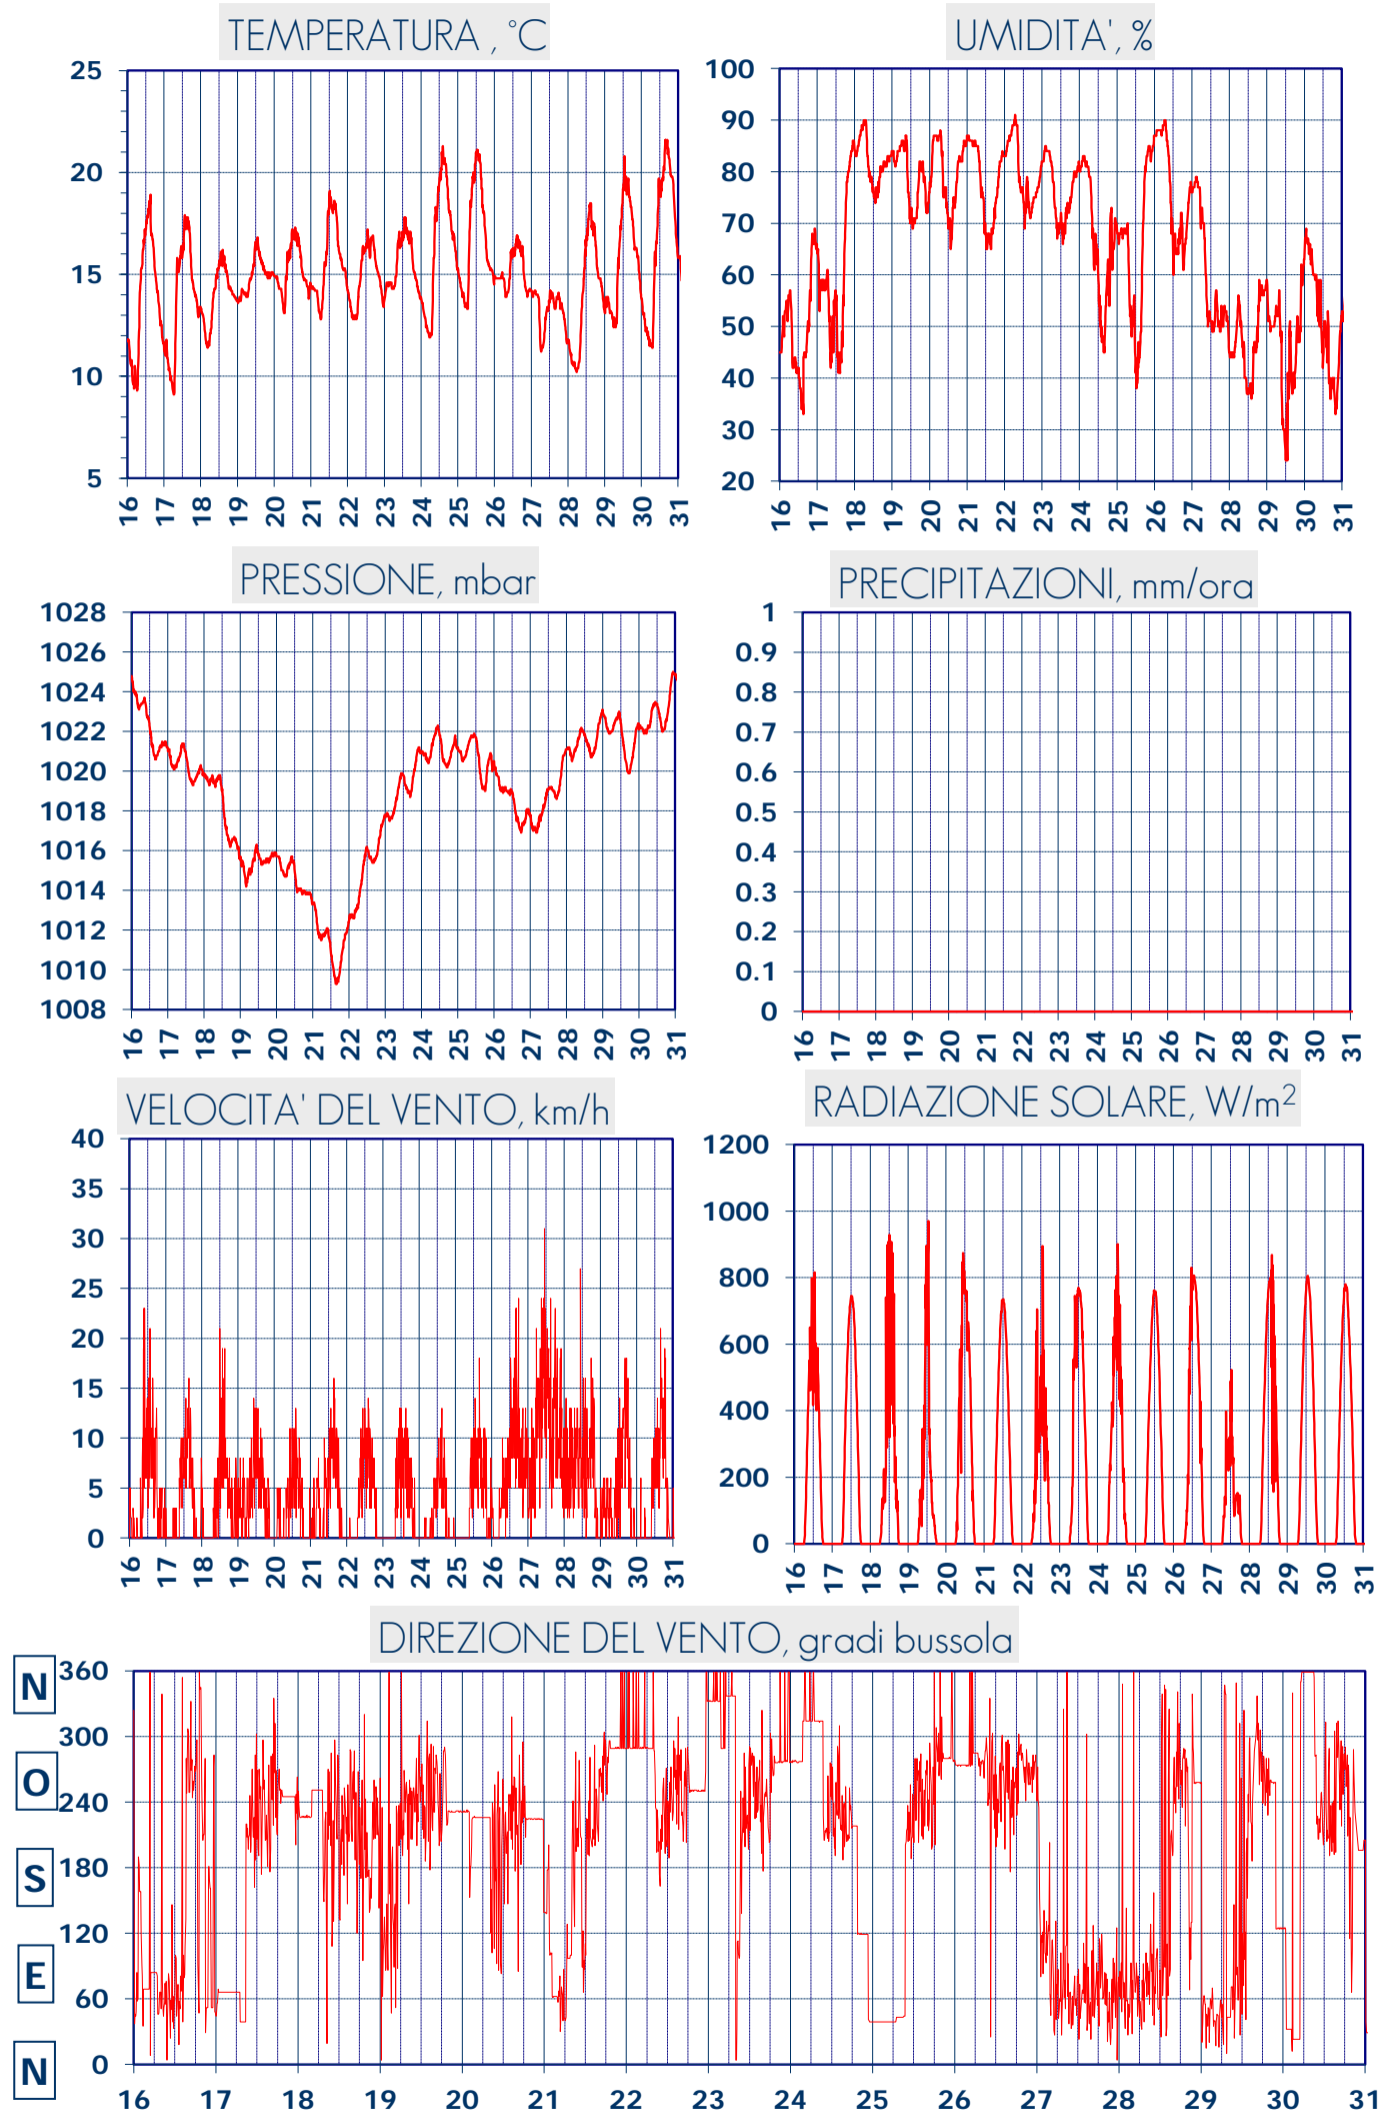

ISTITUTO DI RICERCHE SULLA COMBUSTIONE - CNR

Dati meteo rilevati presso la sede di via P. Metastasio, 17

Coordinate: 40.831266, 14.19706; Altitudine 60 m

Selezione dal 16 al 31 Marzo 2017

A CURA DI: