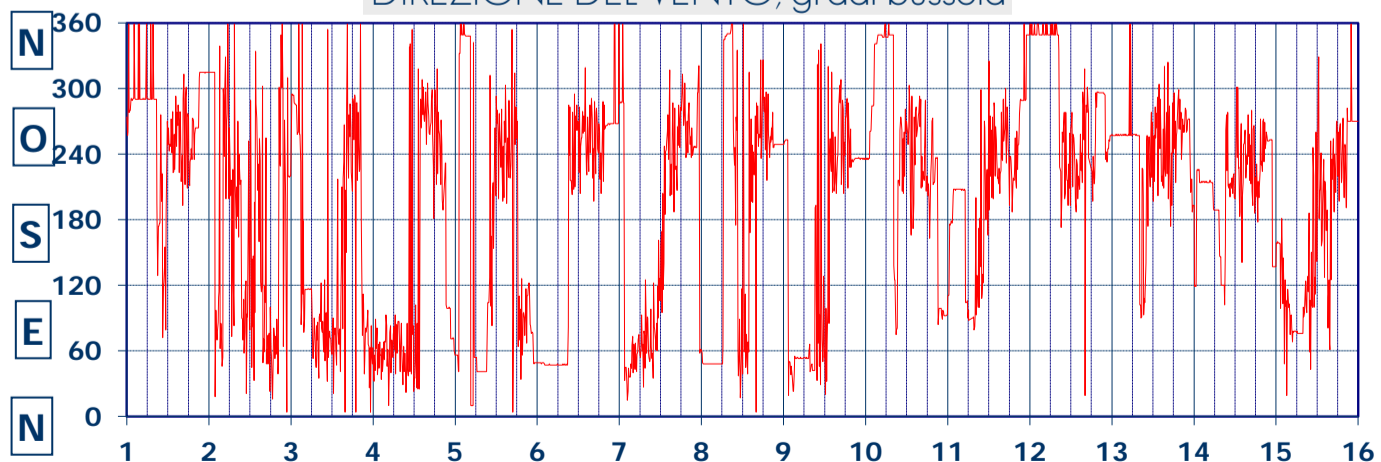

# ISTITUTO DI RICERCHE SULLA COMBUSTIONE - CNR

Dati meteo rilevati presso la sede di via P. Metastasio, 17

Coordinate: 40.831266, 14.19706; Altitudine 60 m

Selezione dal 1 al 15 Aprile 2017

TEMPERATURA, °C

UMIDITA', %

PRESSIONE, mbar

PRECIPITAZIONI, mm/ora

VELOCITA' DEL VENTO, km/h

RADIAZIONE SOLARE, W/m²

DIREZIONE DEL VENTO, gradi bussola

A CURA DI: