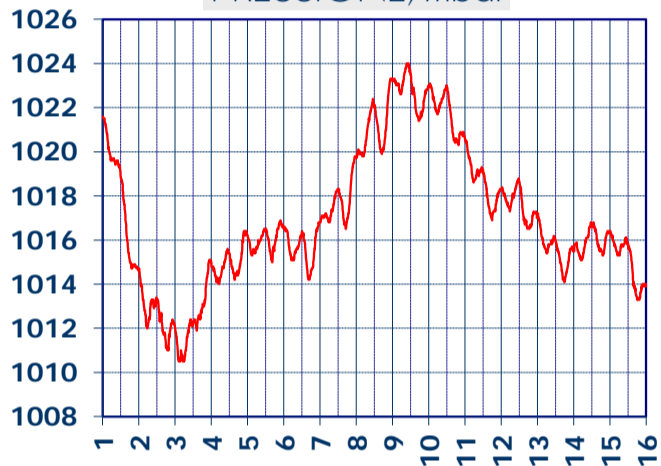

PRESSIONE, mbar