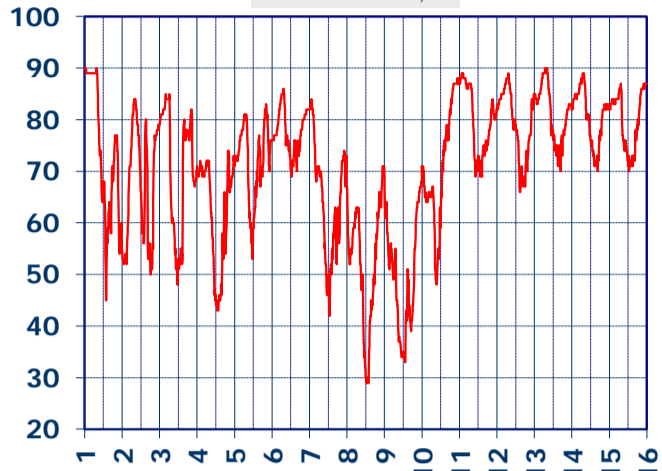

UMIDITA', %