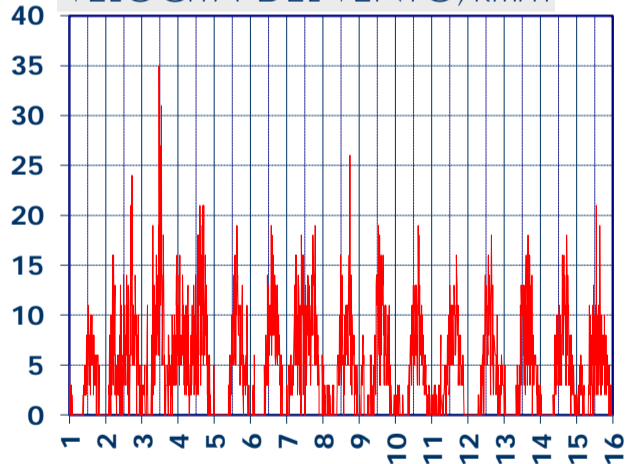

UMIDITA', %

PRESSIONE, mbar

PRECIPITAZIONI, mm/ora

VELOCITA' DEL VENTO, km/h

RADIAZIONE SOLARE, W/m²

DIREZIONE DEL VENTO, gradi bussola

A CURA DI: