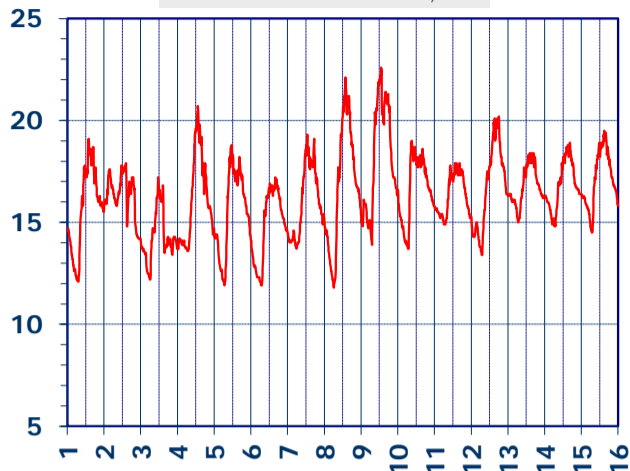

# ISTITUTO DI RICERCHE SULLA COMBUSTIONE - CNR

Dati meteo rilevati presso la sede di via P. Metastasio, 17

Coordinate: 40.831266, 14.19706; Altitudine 60 m

Selezione dal 1 al 15 Aprile 2017

TEMPERATURA, °C

UMIDITA', %

PRESSIONE, mbar

PRECIPITAZIONI, mm/ora

VELOCITA' DEL VENTO, km/h

RADIAZIONE SOLARE, W/m²

DIREZIONE DEL VENTO, gradi bussola

A CURA DI: