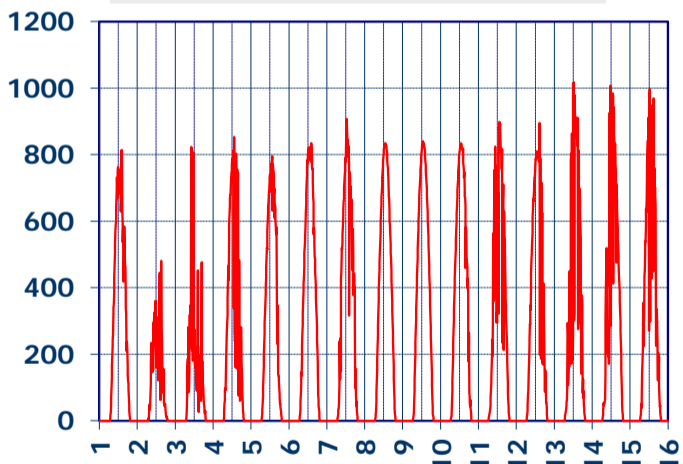

# ISTITUTO DI RICERCHE SULLA COMBUSTIONE - CNR

Dati meteo rilevati presso la sede di via P. Metastasio, 17

Coordinate: 40.831266, 14.19706; Altitudine 60 m

Selezione dal 1 al 15 Aprile 2017

TEMPERATURA, °C

UMIDITA', %

PRESSIONE, mbar

PRECIPITAZIONI, mm/ora

VELOCITA' DEL VENTO, km/h

RADIAZIONE SOLARE, W/m²

DIREZIONE DEL VENTO, gradi bussola

A CURA DI: