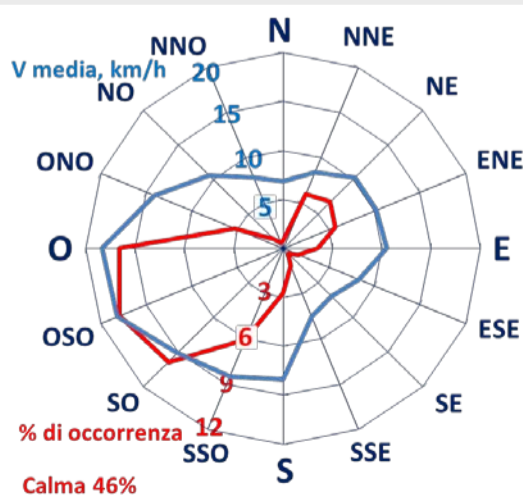

ISTITUTO DI RICERCHE SULLA COMBUSTIONE - CNR

Dati meteo rilevati presso la sede di via P. Metastasio, 17

Coordinate: 40.831266, 14.19706; Altitudine 60 m

Selezione dal 1 al 15 Aprile 2018

TEMPERATURA, °C

UMIDITA', %

PRESSIONE, mbar

PRECIPITAZIONI, mm/ora

RADIAZIONE SOLARE, W/m²

VELOCITA' DEL VENTO, km/h

VENTO, GRAFICI POLARI CUMULATI

DIREZIONE DEL VENTO, gradi bussola

A CURA DI: