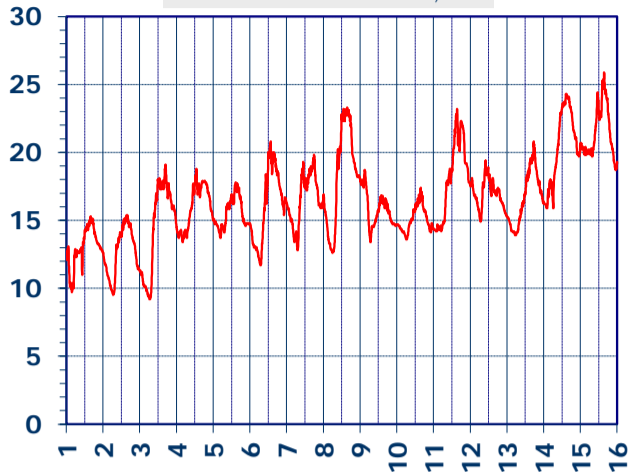

ISTITUTO DI RICERCHE SULLA COMBUSTIONE - CNR

Dati meteo rilevati presso la sede di via P. Metastasio, 17

Coordinate: 40.831266, 14.19706; Altitudine 60 m

Selezione dal 1 al 15 Aprile 2018

TEMPERATURA, °C

UMIDITA', %

PRESSIONE, mbar

PRECIPITAZIONI, mm/ora

RADIAZIONE SOLARE, W/m²

VELOCITA' DEL VENTO, km/h

VENTO, GRAFICI POLARI CUMULATI

DIREZIONE DEL VENTO, gradi bussola

A CURA DI: