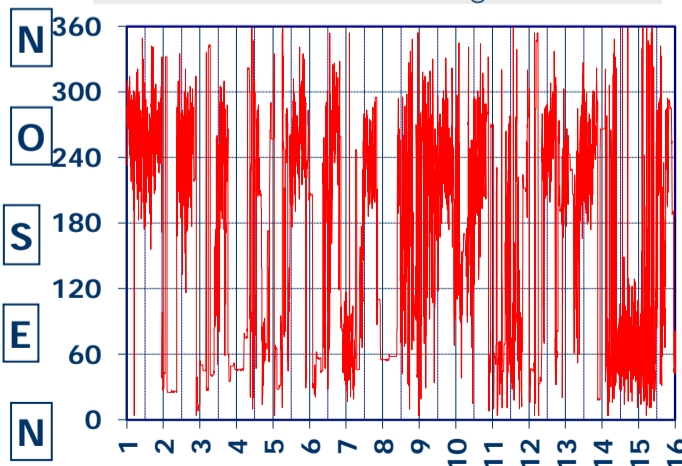

ISTITUTO DI RICERCHE SULLA COMBUSTIONE - CNR

Dati meteo rilevati presso la sede di via P. Metastasio, 17

Coordinate: 40.831266, 14.19706; Altitudine 60 m

Selezione dal 1 al 15 Aprile 2018

TEMPERATURA, °C

UMIDITA', %

PRESSIONE, mbar

PRECIPITAZIONI, mm/ora

RADIAZIONE SOLARE, W/m²

VELOCITA' DEL VENTO, km/h

VENTO, GRAFICI POLARI CUMULATI

DIREZIONE DEL VENTO, gradi bussola

A CURA DI: