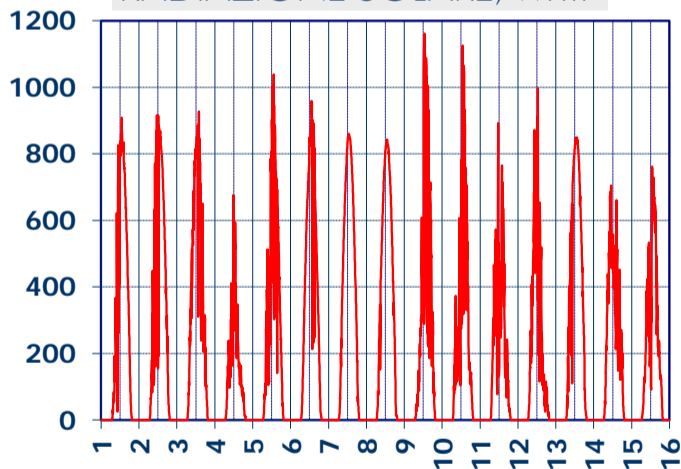

ISTITUTO DI RICERCHE SULLA COMBUSTIONE - CNR

Dati meteo rilevati presso la sede di via P. Metastasio, 17

Coordinate: 40.831266, 14.19706; Altitudine 60 m

Selezione dal 1 al 15 Aprile 2018

TEMPERATURA, °C

UMIDITA', %

PRESSIONE, mbar

PRECIPITAZIONI, mm/ora

RADIAZIONE SOLARE, W/m²

VELOCITA' DEL VENTO, km/h

VENTO, GRAFICI POLARI CUMULATI

DIREZIONE DEL VENTO, gradi bussola

A CURA DI: