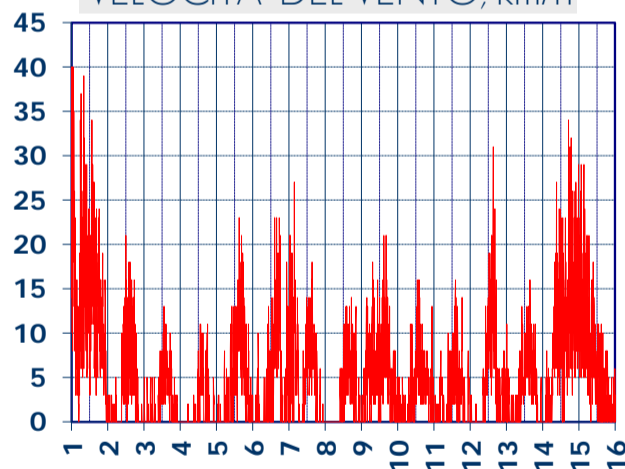

PRESSIONE, mbar

PRECIPITAZIONI, mm/ora

RADIAZIONE SOLARE, W/m²

VELOCITA' DEL VENTO, km/h

VENTO, GRAFICI POLARI CUMULATI

DIREZIONE DEL VENTO, gradi bussola

A CURA DI: