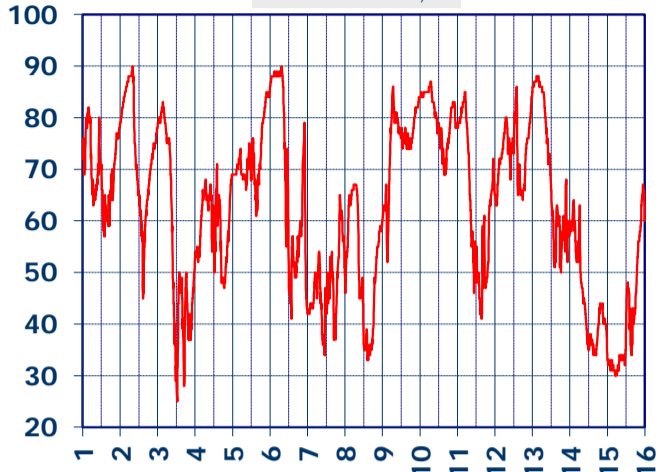

ISTITUTO DI RICERCHE SULLA COMBUSTIONE - CNR

Dati meteo rilevati presso la sede di via P. Metastasio, 17

Coordinate: 40.831266, 14.19706; Altitudine 60 m

Selezione dal 1 al 15 Aprile 2018

TEMPERATURA, °C

UMIDITA', %

PRESSIONE, mbar

PRECIPITAZIONI, mm/ora

RADIAZIONE SOLARE, W/m²

VELOCITA' DEL VENTO, km/h

VENTO, GRAFICI POLARI CUMULATI

DIREZIONE DEL VENTO, gradi bussola

A CURA DI: