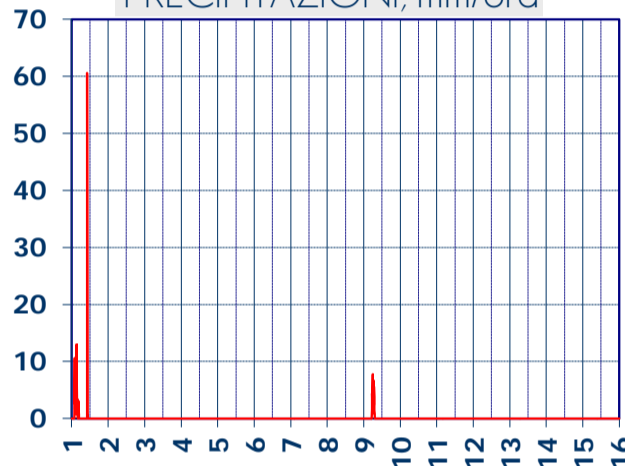

ISTITUTO DI RICERCHE SULLA COMBUSTIONE - CNR

Dati meteo rilevati presso la sede di via P. Metastasio, 17

Coordinate: 40.831266, 14.19706; Altitudine 60 m

Selezione dal 1 al 15 Aprile 2018

TEMPERATURA, °C

UMIDITA', %

PRESSIONE, mbar

PRECIPITAZIONI, mm/ora

RADIAZIONE SOLARE, W/m²

VELOCITA' DEL VENTO, km/h

VENTO, GRAFICI POLARI CUMULATI

DIREZIONE DEL VENTO, gradi bussola

A CURA DI: