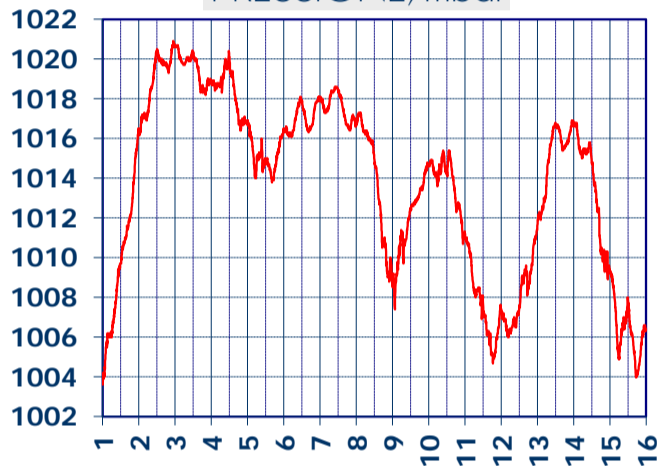

ISTITUTO DI RICERCHE SULLA COMBUSTIONE - CNR

Dati meteo rilevati presso la sede di via P. Metastasio, 17

Coordinate: 40.831266, 14.19706; Altitudine 60 m

Selezione dal 1 al 15 Aprile 2018

TEMPERATURA, °C

UMIDITA', %

PRESSIONE, mbar

PRECIPITAZIONI, mm/ora

RADIAZIONE SOLARE, W/m²

VELOCITA' DEL VENTO, km/h

VENTO, GRAFICI POLARI CUMULATI

DIREZIONE DEL VENTO, gradi bussola

A CURA DI: