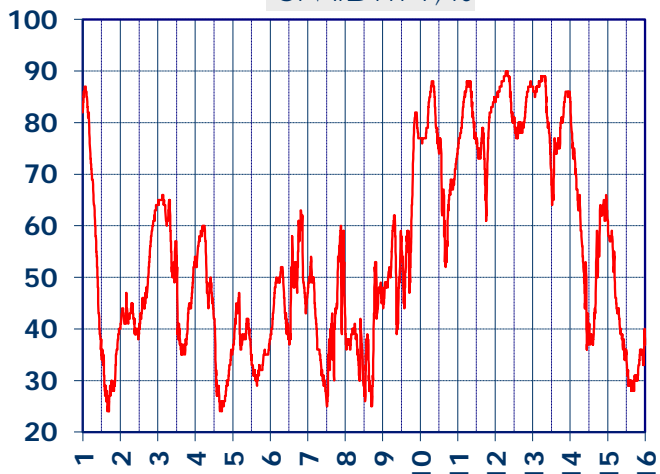

ISTITUTO DI RICERCHE SULLA COMBUSTIONE - CNR

Dati meteo rilevati presso la sede di via P. Metastasio, 17

Coordinate: 40.831266, 14.19706; Altitudine 60 m

Selezione dal 1 al 15 Aprile 2020

TEMPERATURA, °C

UMIDITA', %

PRESSIONE, mbar

PRECIPITAZIONI, mm/ora

RADIAZIONE SOLARE, W/m²

VELOCITA' DEL VENTO, km/h

VENTO, GRAFICI POLARI CUMULATI

DIREZIONE DEL VENTO, gradi bussola