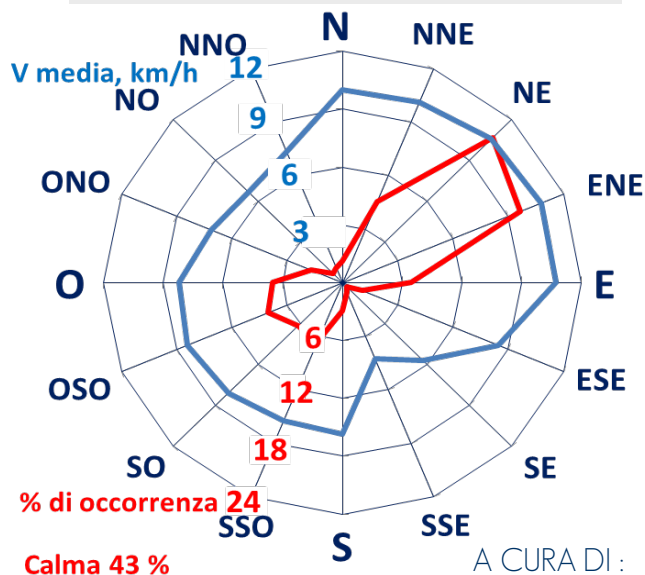

ISTITUTO DI RICERCHE SULLA COMBUSTIONE - CNR

Dati meteo rilevati presso la sede di via P. Metastasio, 17

Coordinate: 40.831266, 14.19706; Altitudine 60 m

Selezione dal 1 al 15 Aprile 2020

TEMPERATURA, °C

UMIDITA', %

PRESSIONE, mbar

PRECIPITAZIONI, mm/ora

RADIAZIONE SOLARE, W/m²

VELOCITA' DEL VENTO, km/h

VENTO, GRAFICI POLARI CUMULATI

DIREZIONE DEL VENTO, gradi bussola