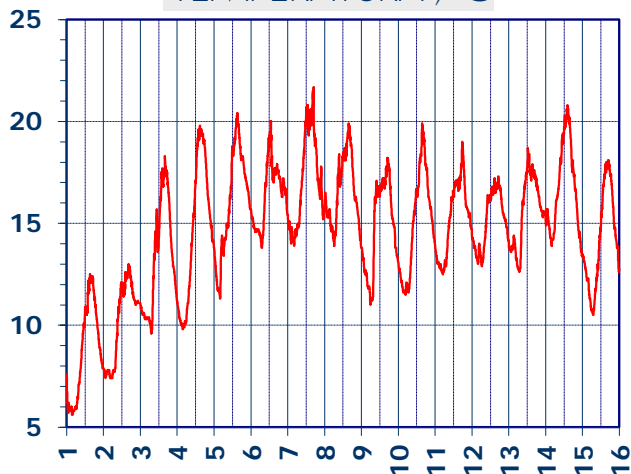

ISTITUTO DI RICERCHE SULLA COMBUSTIONE - CNR

Dati meteo rilevati presso la sede di via P. Metastasio, 17

Coordinate: 40.831266, 14.19706; Altitudine 60 m

Selezione dal 1 al 15 Aprile 2020

TEMPERATURA, °C

UMIDITA', %

PRESSIONE, mbar

PRECIPITAZIONI, mm/ora

RADIAZIONE SOLARE, W/m²

VELOCITA' DEL VENTO, km/h

VENTO, GRAFICI POLARI CUMULATI

DIREZIONE DEL VENTO, gradi bussola