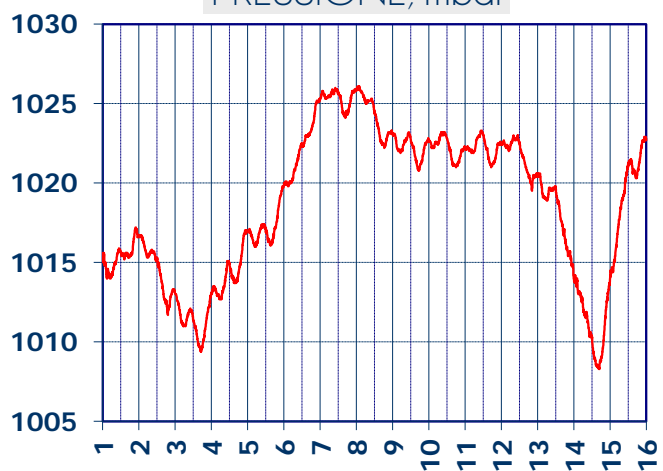

ISTITUTO DI RICERCHE SULLA COMBUSTIONE - CNR

Dati meteo rilevati presso la sede di via P. Metastasio, 17

Coordinate: 40.831266, 14.19706; Altitudine 60 m

Selezione dal 1 al 15 Aprile 2020

TEMPERATURA, °C

UMIDITA', %

PRESSIONE, mbar

PRECIPITAZIONI, mm/ora

RADIAZIONE SOLARE, W/m²

VELOCITA' DEL VENTO, km/h

VENTO, GRAFICI POLARI CUMULATI

DIREZIONE DEL VENTO, gradi bussola