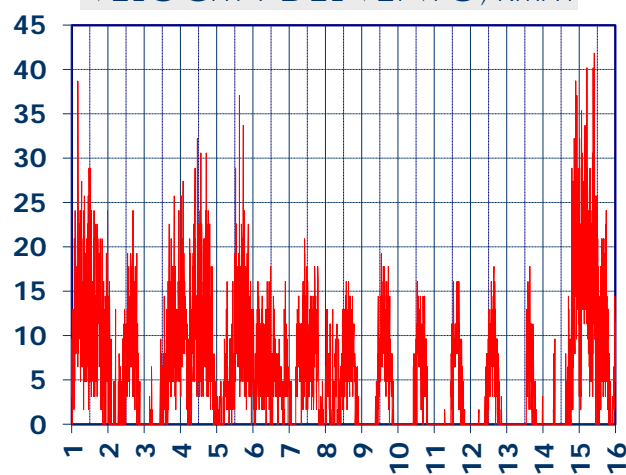

PRESSIONE, mbar

PRECIPITAZIONI, mm/ora

RADIAZIONE SOLARE, W/m²

VELOCITA' DEL VENTO, km/h

VENTO, GRAFICI POLARI CUMULATI

DIREZIONE DEL VENTO, gradi bussola