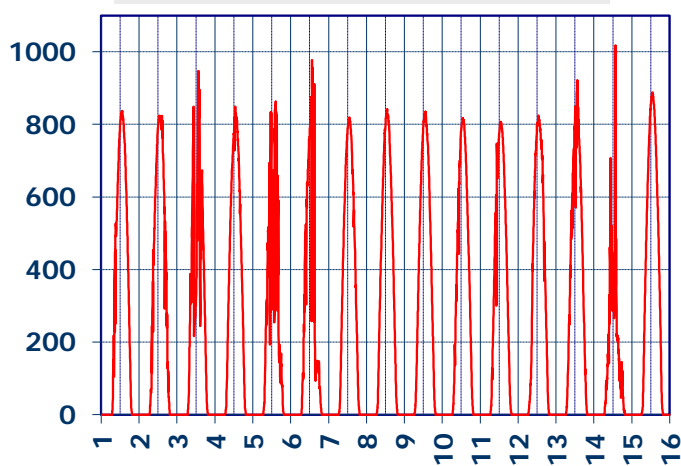

ISTITUTO DI RICERCHE SULLA COMBUSTIONE - CNR

Dati meteo rilevati presso la sede di via P. Metastasio, 17

Coordinate: 40.831266, 14.19706; Altitudine 60 m

Selezione dal 1 al 15 Aprile 2020

TEMPERATURA, °C

UMIDITA', %

PRESSIONE, mbar

PRECIPITAZIONI, mm/ora

RADIAZIONE SOLARE, W/m²

VELOCITA' DEL VENTO, km/h

VENTO, GRAFICI POLARI CUMULATI

DIREZIONE DEL VENTO, gradi bussola