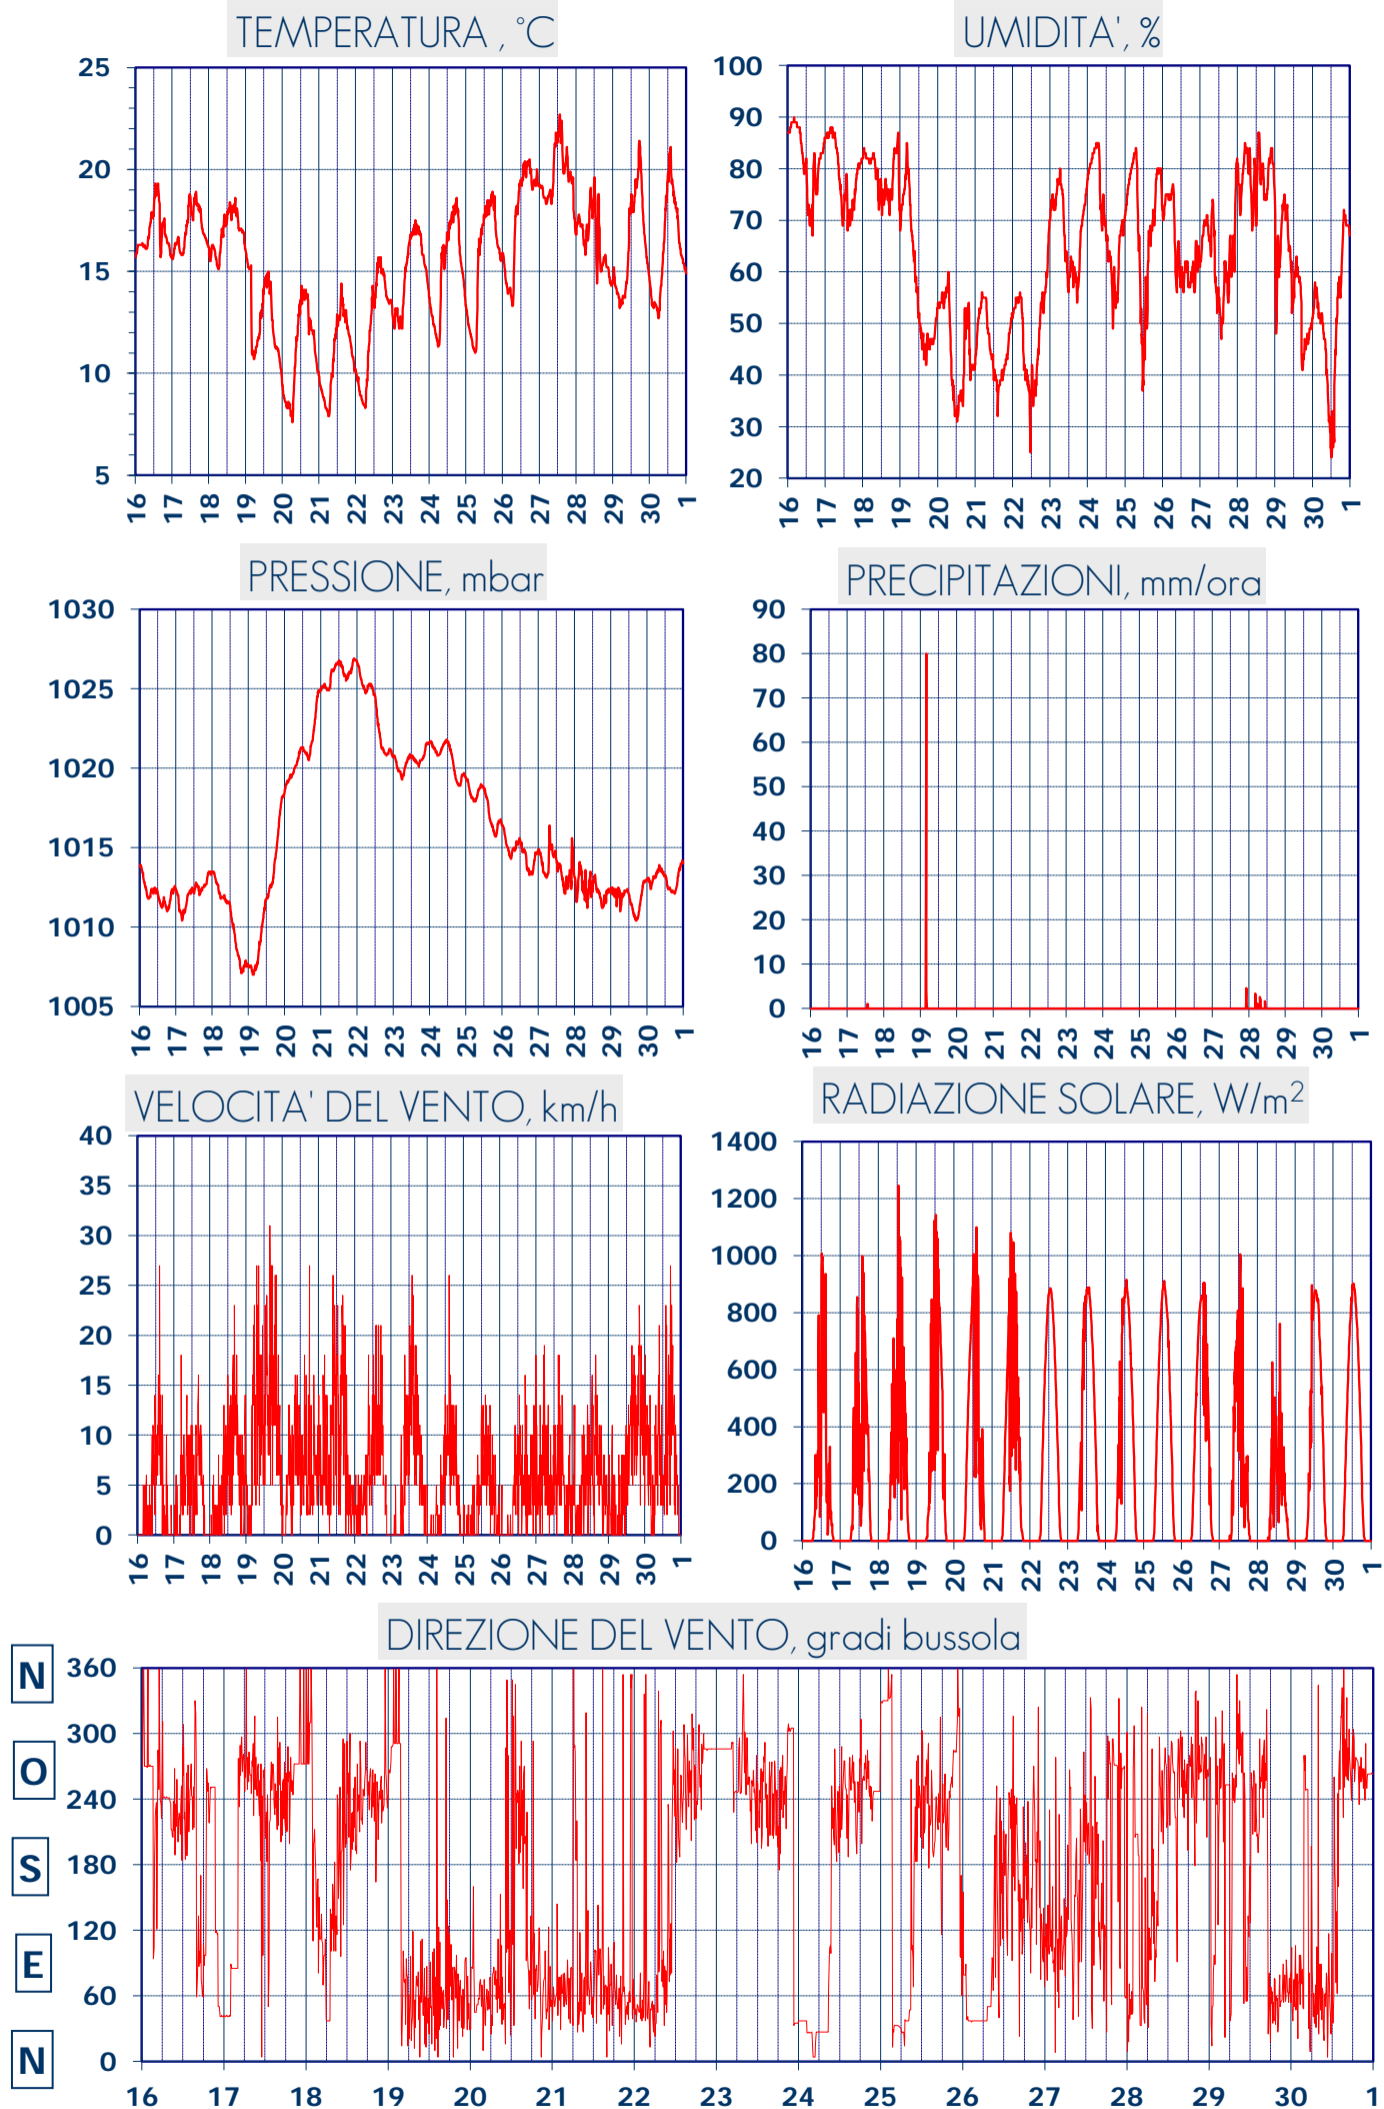

ISTITUTO DI RICERCHE SULLA COMBUSTIONE - CNR

Dati meteo rilevati presso la sede di via P. Metastasio, 17

Coordinate: 40.831266, 14.19706; Altitudine 60 m

Selezione dal 16 al 30 Aprile 2017

A CURA DI: