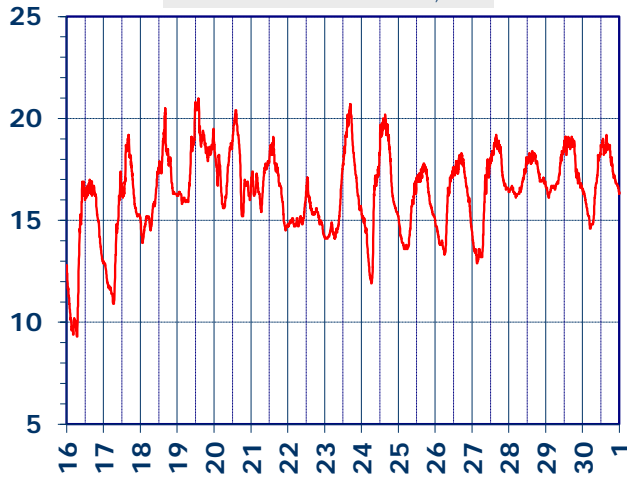

ISTITUTO DI RICERCHE SULLA COMBUSTIONE - CNR

Dati meteo rilevati presso la sede di via P. Metastasio, 17

Coordinate: 40.831266, 14.19706; Altitudine 60 m

Selezione dal 16 al 30 Aprile 2020

TEMPERATURA, °C

UMIDITA', %

PRESSIONE, mbar

PRECIPITAZIONI, mm/ora

RADIAZIONE SOLARE, W/m²

VELOCITA' DEL VENTO, km/h

VENTO, GRAFICI POLARI CUMULATI

DIREZIONE DEL VENTO, gradi bussola

A CURA DI: