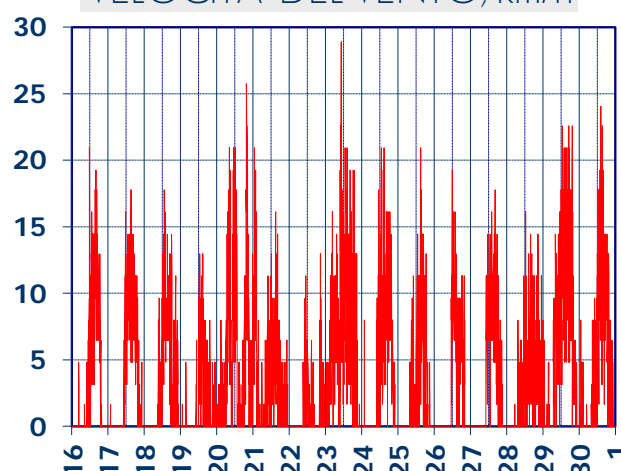

ISTITUTO DI RICERCHE SULLA COMBUSTIONE - CNR

Dati meteo rilevati presso la sede di via P. Metastasio, 17

Coordinate: 40.831266, 14.19706; Altitudine 60 m

Selezione dal 16 al 30 Aprile 2020

TEMPERATURA, °C

UMIDITA', %

PRESSIONE, mbar

PRECIPITAZIONI, mm/ora

RADIAZIONE SOLARE, W/m²

VELOCITA' DEL VENTO, km/h

VENTO, GRAFICI POLARI CUMULATI

DIREZIONE DEL VENTO, gradi bussola

A CURA DI: