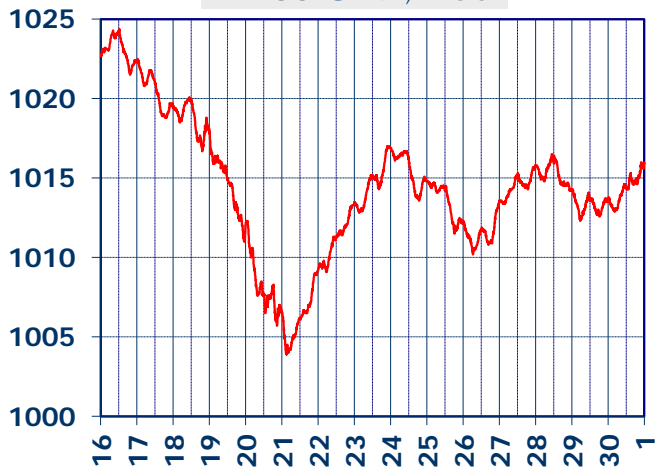

ISTITUTO DI RICERCHE SULLA COMBUSTIONE - CNR

Dati meteo rilevati presso la sede di via P. Metastasio, 17

Coordinate: 40.831266, 14.19706; Altitudine 60 m

Selezione dal 16 al 30 Aprile 2020

TEMPERATURA, °C

UMIDITA', %

PRESSIONE, mbar

PRECIPITAZIONI, mm/ora

RADIAZIONE SOLARE, W/m²

VELOCITA' DEL VENTO, km/h

VENTO, GRAFICI POLARI CUMULATI

DIREZIONE DEL VENTO, gradi bussola

A CURA DI: