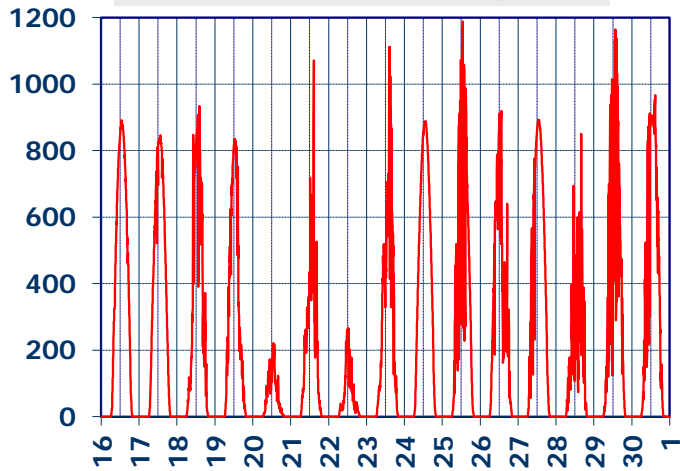

ISTITUTO DI RICERCHE SULLA COMBUSTIONE - CNR

Dati meteo rilevati presso la sede di via P. Metastasio, 17

Coordinate: 40.831266, 14.19706; Altitudine 60 m

Selezione dal 16 al 30 Aprile 2020

TEMPERATURA, °C

UMIDITA', %

PRESSIONE, mbar

PRECIPITAZIONI, mm/ora

RADIAZIONE SOLARE, W/m²

VELOCITA' DEL VENTO, km/h

VENTO, GRAFICI POLARI CUMULATI

DIREZIONE DEL VENTO, gradi bussola

A CURA DI: