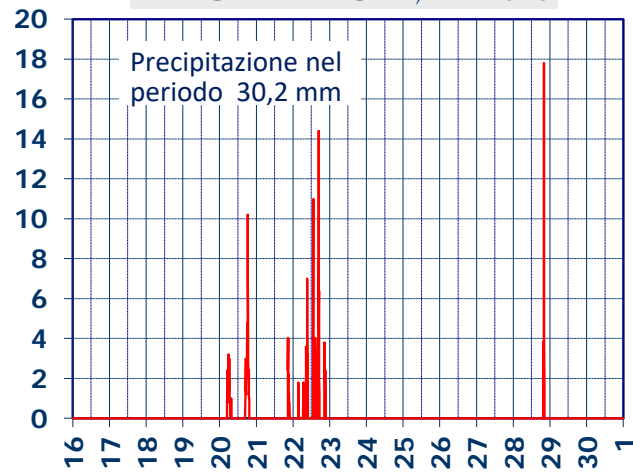

ISTITUTO DI RICERCHE SULLA COMBUSTIONE - CNR

Dati meteo rilevati presso la sede di via P. Metastasio, 17

Coordinate: 40.831266, 14.19706; Altitudine 60 m

Selezione dal 16 al 30 Aprile 2020

TEMPERATURA, °C

UMIDITA', %

PRESSIONE, mbar

PRECIPITAZIONI, mm/ora

RADIAZIONE SOLARE, W/m²

VELOCITA' DEL VENTO, km/h

VENTO, GRAFICI POLARI CUMULATI

DIREZIONE DEL VENTO, gradi bussola

A CURA DI: