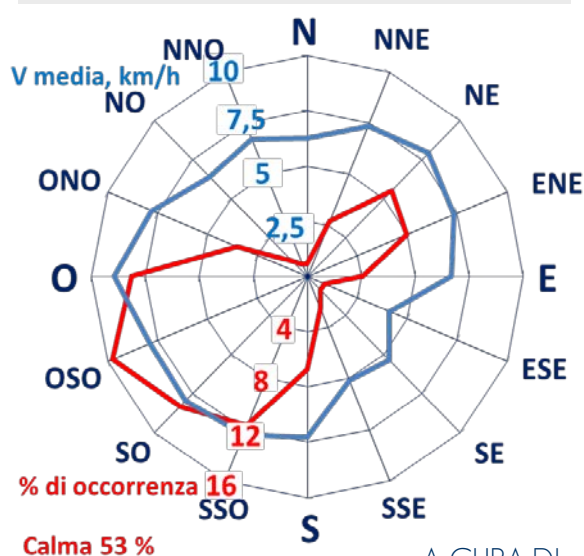

ISTITUTO DI RICERCHE SULLA COMBUSTIONE - CNR

Dati meteo rilevati presso la sede di via P. Metastasio, 17

Coordinate: 40.831266, 14.19706; Altitudine 60 m

Selezione dal 16 al 30 Aprile 2020

TEMPERATURA, °C

UMIDITA', %

PRESSIONE, mbar

PRECIPITAZIONI, mm/ora

RADIAZIONE SOLARE, W/m²

VELOCITA' DEL VENTO, km/h

VENTO, GRAFICI POLARI CUMULATI

DIREZIONE DEL VENTO, gradi bussola

A CURA DI: