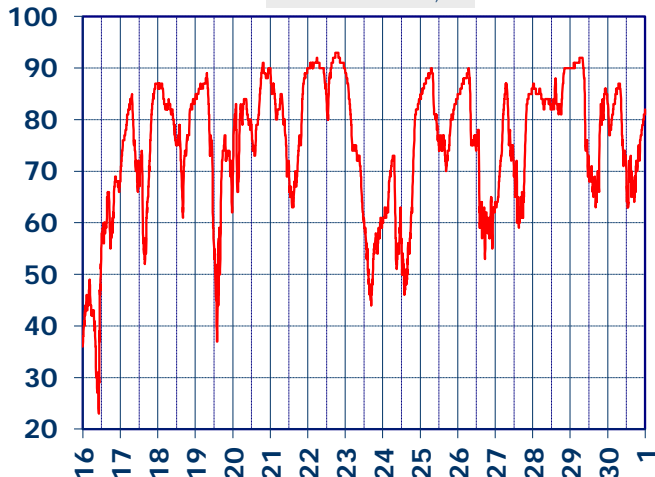

UMIDITA', %