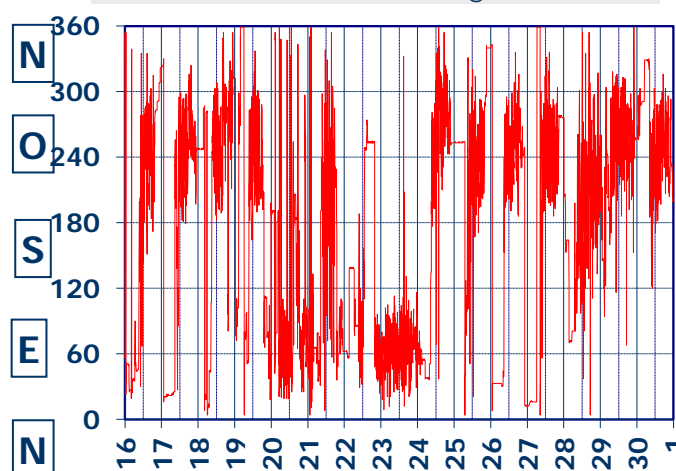

ISTITUTO DI RICERCHE SULLA COMBUSTIONE - CNR

Dati meteo rilevati presso la sede di via P. Metastasio, 17

Coordinate: 40.831266, 14.19706; Altitudine 60 m

Selezione dal 16 al 30 Aprile 2020

TEMPERATURA, °C

UMIDITA', %

PRESSIONE, mbar

PRECIPITAZIONI, mm/ora

RADIAZIONE SOLARE, W/m²

VELOCITA' DEL VENTO, km/h

VENTO, GRAFICI POLARI CUMULATI

DIREZIONE DEL VENTO, gradi bussola

A CURA DI: