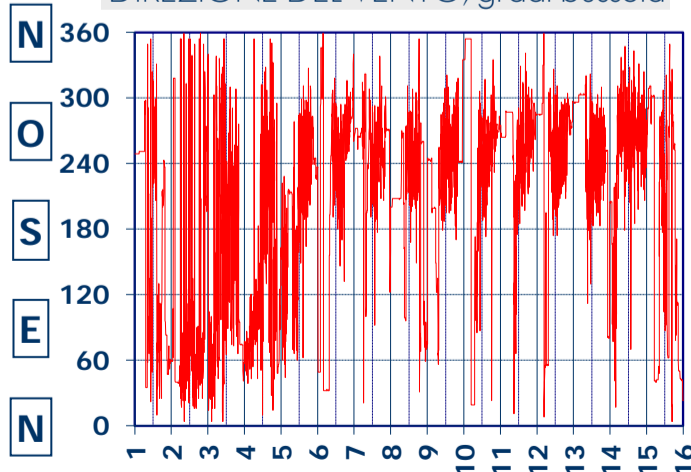

ISTITUTO DI RICERCHE SULLA COMBUSTIONE - CNR

Dati meteo rilevati presso la sede di via P. Metastasio, 17

Coordinate: 40.831266, 14.19706; Altitudine 60 m

Selezione dal 1 al 15 Maggio 2018

TEMPERATURA, °C

UMIDITA', %

PRESSIONE, mbar

PRECIPITAZIONI, mm/ora

RADIAZIONE SOLARE, W/m²

VELOCITA' DEL VENTO, km/h

VENTO, GRAFICI POLARI CUMULATI

DIREZIONE DEL VENTO, gradi bussola

A CURA DI: