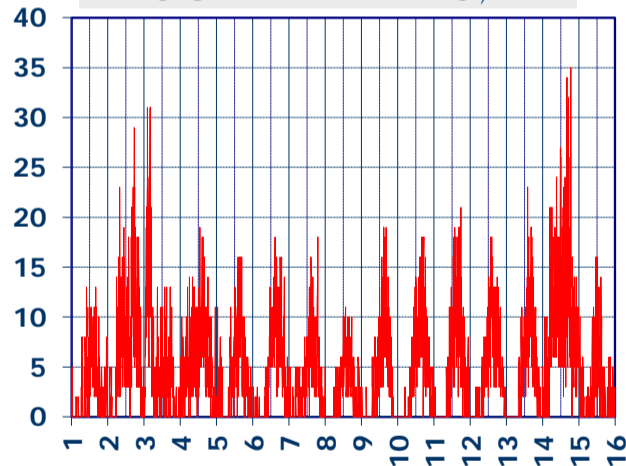

PRESSIONE, mbar

PRECIPITAZIONI, mm/ora

RADIAZIONE SOLARE, W/m²

VELOCITA' DEL VENTO, km/h

VENTO, GRAFICI POLARI CUMULATI

DIREZIONE DEL VENTO, gradi bussola

A CURA DI: