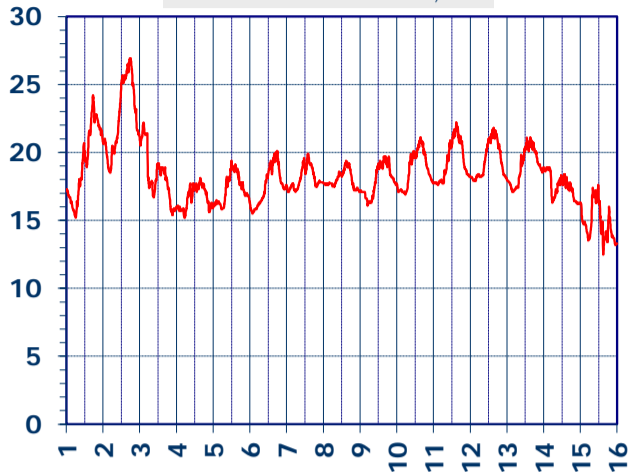

ISTITUTO DI RICERCHE SULLA COMBUSTIONE - CNR

Dati meteo rilevati presso la sede di via P. Metastasio, 17

Coordinate: 40.831266, 14.19706; Altitudine 60 m

Selezione dal 1 al 15 Maggio 2018

TEMPERATURA, °C

UMIDITA', %

PRESSIONE, mbar

PRECIPITAZIONI, mm/ora

RADIAZIONE SOLARE, W/m²

VELOCITA' DEL VENTO, km/h

VENTO, GRAFICI POLARI CUMULATI

DIREZIONE DEL VENTO, gradi bussola

A CURA DI: