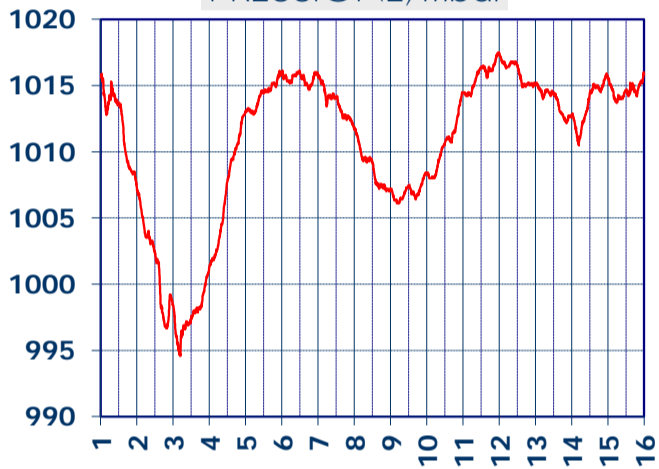

ISTITUTO DI RICERCHE SULLA COMBUSTIONE - CNR

Dati meteo rilevati presso la sede di via P. Metastasio, 17

Coordinate: 40.831266, 14.19706; Altitudine 60 m

Selezione dal 1 al 15 Maggio 2018

TEMPERATURA, °C

UMIDITA', %

PRESSIONE, mbar

PRECIPITAZIONI, mm/ora

RADIAZIONE SOLARE, W/m²

VELOCITA' DEL VENTO, km/h

VENTO, GRAFICI POLARI CUMULATI

DIREZIONE DEL VENTO, gradi bussola

A CURA DI: