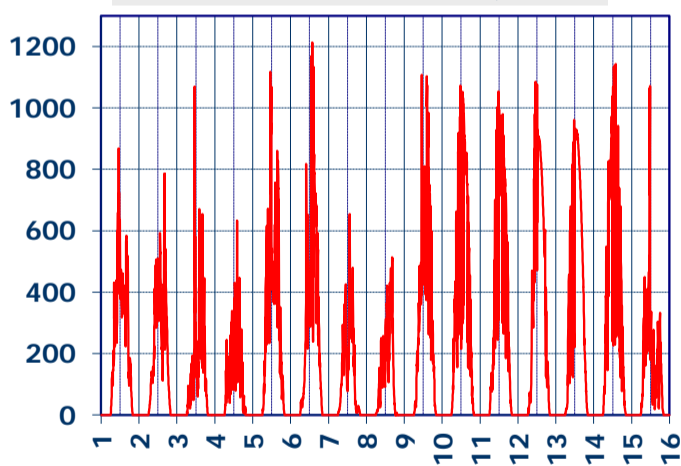

ISTITUTO DI RICERCHE SULLA COMBUSTIONE - CNR

Dati meteo rilevati presso la sede di via P. Metastasio, 17

Coordinate: 40.831266, 14.19706; Altitudine 60 m

Selezione dal 1 al 15 Maggio 2018

TEMPERATURA, °C

UMIDITA', %

PRESSIONE, mbar

PRECIPITAZIONI, mm/ora

RADIAZIONE SOLARE, W/m²

VELOCITA' DEL VENTO, km/h

VENTO, GRAFICI POLARI CUMULATI

DIREZIONE DEL VENTO, gradi bussola

A CURA DI: