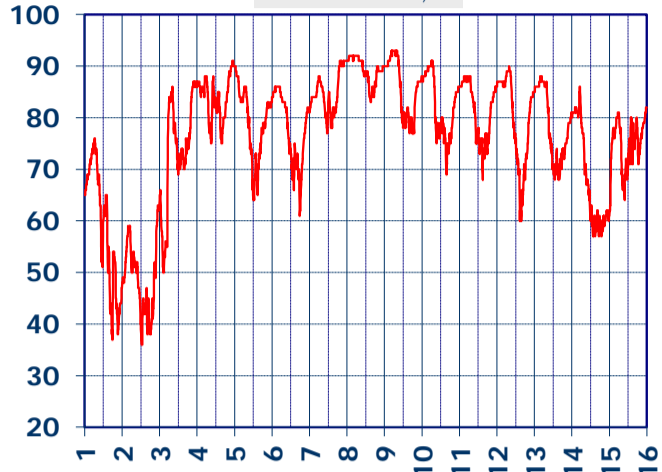

ISTITUTO DI RICERCHE SULLA COMBUSTIONE - CNR

Dati meteo rilevati presso la sede di via P. Metastasio, 17

Coordinate: 40.831266, 14.19706; Altitudine 60 m

Selezione dal 1 al 15 Maggio 2018

TEMPERATURA, °C

UMIDITA', %

PRESSIONE, mbar

PRECIPITAZIONI, mm/ora

RADIAZIONE SOLARE, W/m²

VELOCITA' DEL VENTO, km/h

VENTO, GRAFICI POLARI CUMULATI

DIREZIONE DEL VENTO, gradi bussola

A CURA DI: