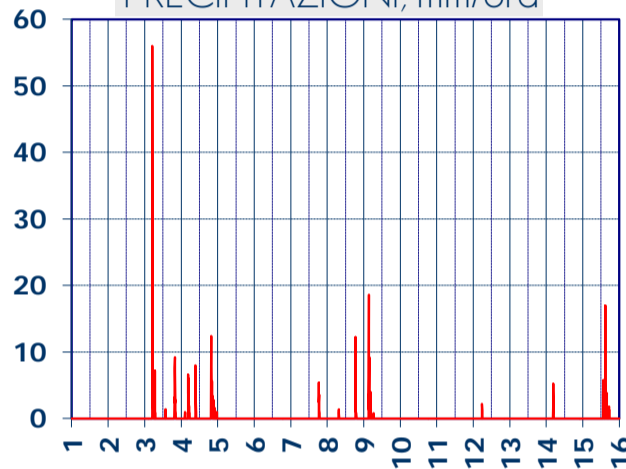

ISTITUTO DI RICERCHE SULLA COMBUSTIONE - CNR

Dati meteo rilevati presso la sede di via P. Metastasio, 17

Coordinate: 40.831266, 14.19706; Altitudine 60 m

Selezione dal 1 al 15 Maggio 2018

TEMPERATURA, °C

UMIDITA', %

PRESSIONE, mbar

PRECIPITAZIONI, mm/ora

RADIAZIONE SOLARE, W/m²

VELOCITA' DEL VENTO, km/h

VENTO, GRAFICI POLARI CUMULATI

DIREZIONE DEL VENTO, gradi bussola

A CURA DI: