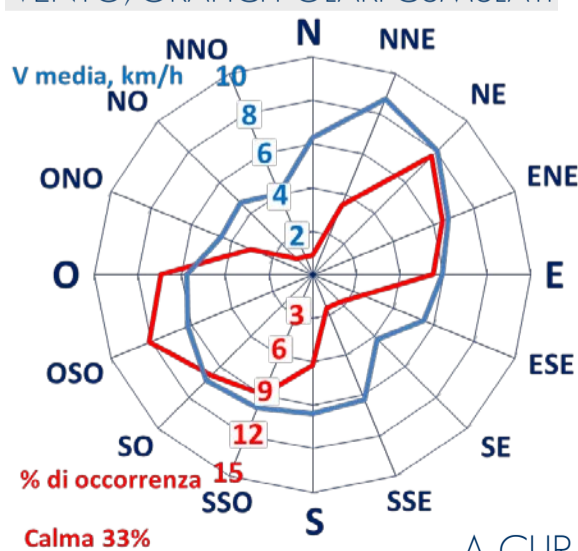

ISTITUTO DI RICERCHE SULLA COMBUSTIONE - CNR

Dati meteo rilevati presso la sede di via P. Metastasio, 17

Coordinate: 40.831266, 14.19706; Altitudine 60 m

Selezione dal 1 al 15 Maggio 2018

TEMPERATURA, °C

UMIDITA', %

PRESSIONE, mbar

PRECIPITAZIONI, mm/ora

RADIAZIONE SOLARE, W/m²

VELOCITA' DEL VENTO, km/h

VENTO, GRAFICI POLARI CUMULATI

DIREZIONE DEL VENTO, gradi bussola

A CURA DI: