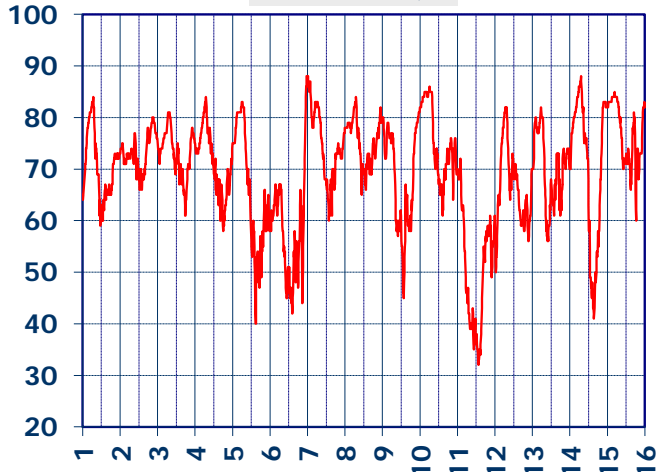

ISTITUTO DI RICERCHE SULLA COMBUSTIONE - CNR

Dati meteo rilevati presso la sede di via P. Metastasio, 17

Coordinate: 40.831266, 14.19706; Altitudine 60 m

Selezione dal 1 al 15 Maggio 2017

TEMPERATURA, °C

UMIDITA', %