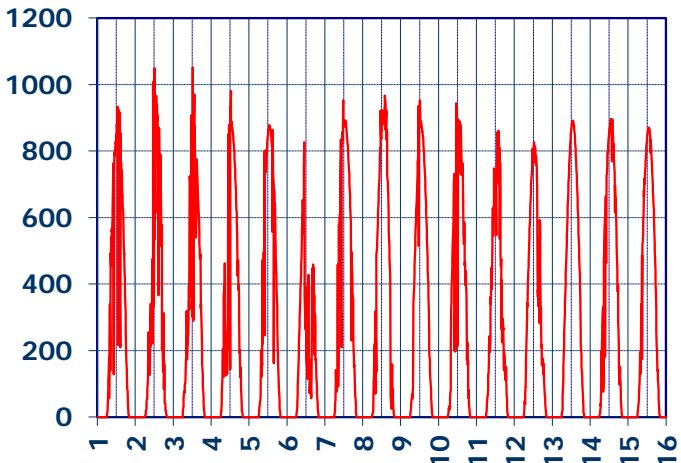

ISTITUTO DI RICERCHE SULLA COMBUSTIONE - CNR

Dati meteo rilevati presso la sede di via P. Metastasio, 17

Coordinate: 40.831266, 14.19706; Altitudine 60 m

Selezione dal 1 al 15 Maggio 2017

TEMPERATURA, °C

UMIDITA', %

PRESSIONE, mbar

PRECIPITAZIONI, mm/ora

VELOCITA' DEL VENTO, km/h

RADIAZIONE SOLARE, W/m²

DIREZIONE DEL VENTO, gradi bussola

A CURA DI: