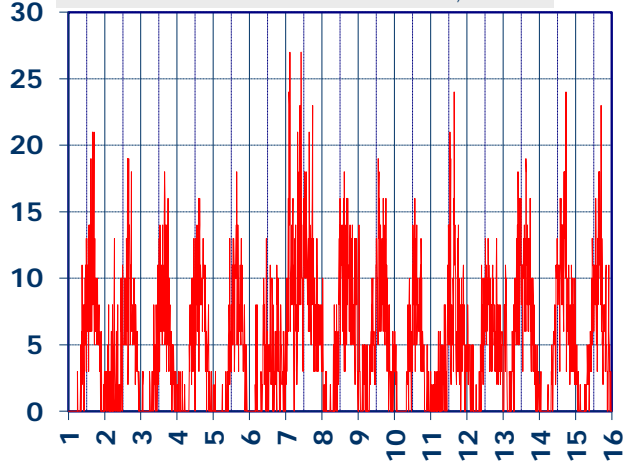

ISTITUTO DI RICERCHE SULLA COMBUSTIONE - CNR

Dati meteo rilevati presso la sede di via P. Metastasio, 17

Coordinate: 40.831266, 14.19706; Altitudine 60 m

Selezione dal 1 al 15 Maggio 2017

TEMPERATURA, °C

UMIDITA', %

PRESSIONE, mbar

PRECIPITAZIONI, mm/ora

VELOCITA' DEL VENTO, km/h

RADIAZIONE SOLARE, W/m²

DIREZIONE DEL VENTO, gradi bussola

A CURA DI: