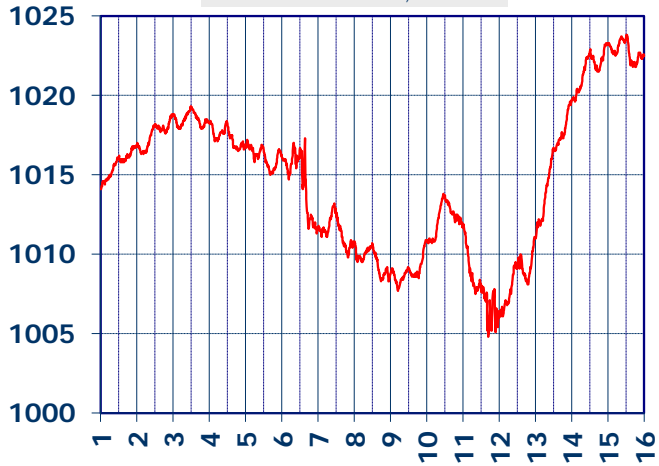

ISTITUTO DI RICERCHE SULLA COMBUSTIONE - CNR

Dati meteo rilevati presso la sede di via P. Metastasio, 17

Coordinate: 40.831266, 14.19706; Altitudine 60 m

Selezione dal 1 al 15 Maggio 2017

TEMPERATURA, °C

UMIDITA', %

PRESSIONE, mbar

PRECIPITAZIONI, mm/ora

VELOCITA' DEL VENTO, km/h

RADIAZIONE SOLARE, W/m²

DIREZIONE DEL VENTO, gradi bussola

A CURA DI: