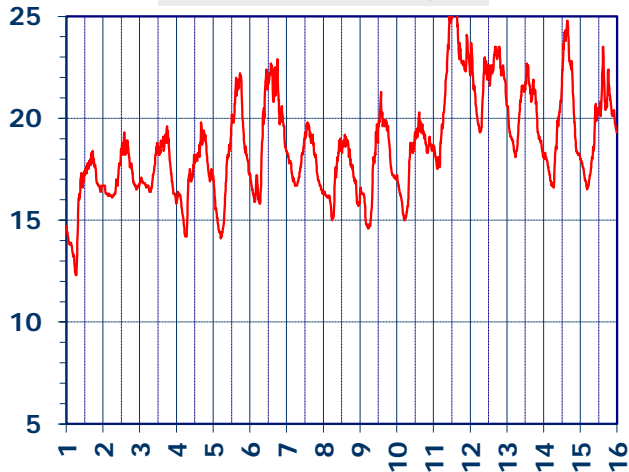

ISTITUTO DI RICERCHE SULLA COMBUSTIONE - CNR

Dati meteo rilevati presso la sede di via P. Metastasio, 17

Coordinate: 40.831266, 14.19706; Altitudine 60 m

Selezione dal 1 al 15 Maggio 2017

TEMPERATURA, °C

UMIDITA', %

PRESSIONE, mbar

PRECIPITAZIONI, mm/ora

VELOCITA' DEL VENTO, km/h

RADIAZIONE SOLARE, W/m²

DIREZIONE DEL VENTO, gradi bussola

A CURA DI: