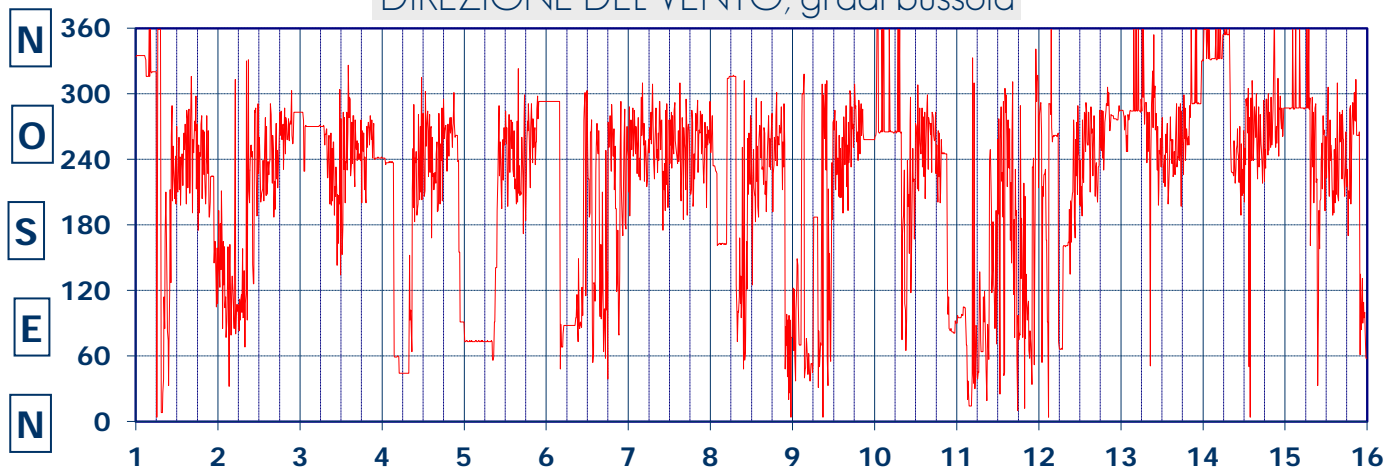

ISTITUTO DI RICERCHE SULLA COMBUSTIONE - CNR

Dati meteo rilevati presso la sede di via P. Metastasio, 17

Coordinate: 40.831266, 14.19706; Altitudine 60 m

Selezione dal 1 al 15 Maggio 2017

TEMPERATURA, °C

UMIDITA', %

PRESSIONE, mbar

PRECIPITAZIONI, mm/ora

VELOCITA' DEL VENTO, km/h

RADIAZIONE SOLARE, W/m²

DIREZIONE DEL VENTO, gradi bussola

A CURA DI: