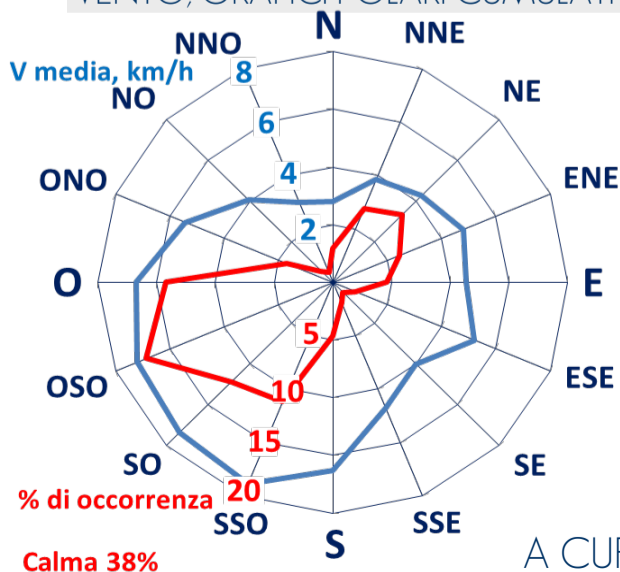

ISTITUTO DI RICERCHE SULLA COMBUSTIONE - CNR

Dati meteo rilevati presso la sede di via P. Metastasio, 17

Coordinate: 40.831266, 14.19706; Altitudine 60 m

Selezione dal 16 al 31 Maggio 2018

TEMPERATURA, °C

UMIDITA', %

PRESSIONE, mbar

PRECIPITAZIONI, mm/ora

RADIAZIONE SOLARE, W/m²

VELOCITA' DEL VENTO, km/h

VENTO, GRAFICI POLARI CUMULATI

DIREZIONE DEL VENTO, gradi bussola

A CURA DI: