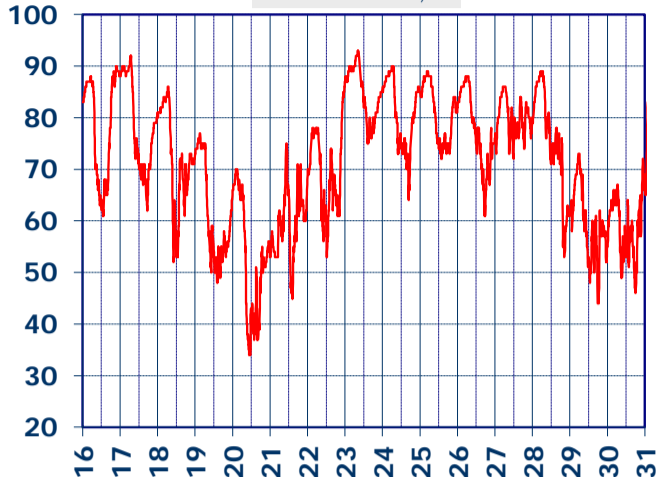

UMIDITA', %