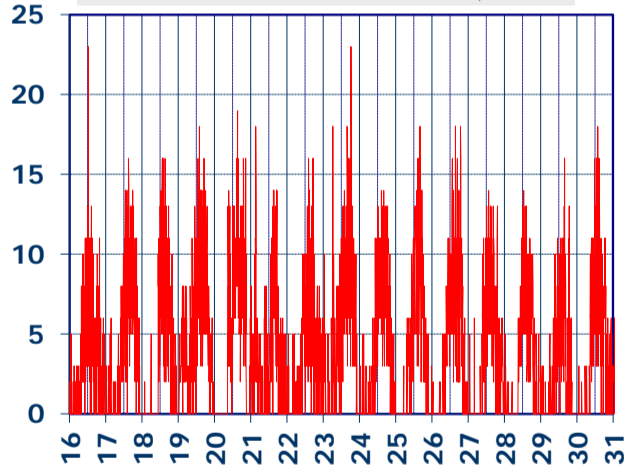

ISTITUTO DI RICERCHE SULLA COMBUSTIONE - CNR

Dati meteo rilevati presso la sede di via P. Metastasio, 17

Coordinate: 40.831266, 14.19706; Altitudine 60 m

Selezione dal 16 al 31 Maggio 2018

TEMPERATURA, °C

UMIDITA', %

PRESSIONE, mbar

PRECIPITAZIONI, mm/ora

RADIAZIONE SOLARE, W/m²

VELOCITA' DEL VENTO, km/h

VENTO, GRAFICI POLARI CUMULATI

DIREZIONE DEL VENTO, gradi bussola

A CURA DI: