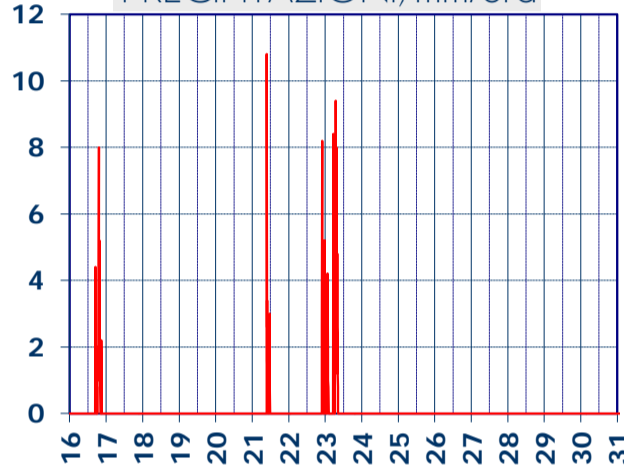

ISTITUTO DI RICERCHE SULLA COMBUSTIONE - CNR

Dati meteo rilevati presso la sede di via P. Metastasio, 17

Coordinate: 40.831266, 14.19706; Altitudine 60 m

Selezione dal 16 al 31 Maggio 2018

TEMPERATURA, °C

UMIDITA', %

PRESSIONE, mbar

PRECIPITAZIONI, mm/ora

RADIAZIONE SOLARE, W/m²

VELOCITA' DEL VENTO, km/h

VENTO, GRAFICI POLARI CUMULATI

DIREZIONE DEL VENTO, gradi bussola

A CURA DI: