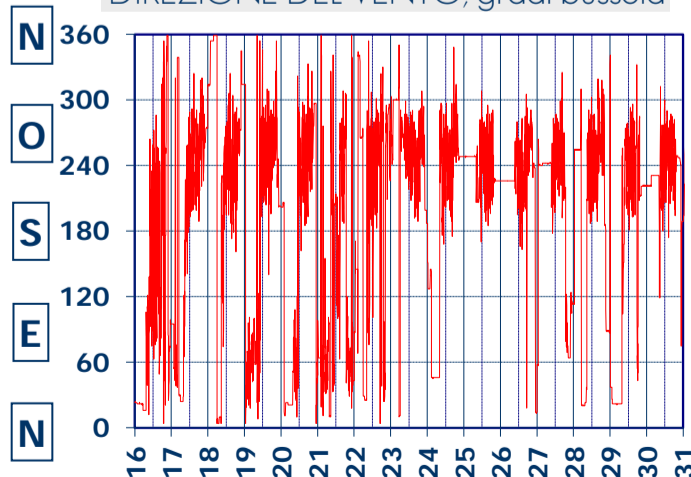

ISTITUTO DI RICERCHE SULLA COMBUSTIONE - CNR

Dati meteo rilevati presso la sede di via P. Metastasio, 17

Coordinate: 40.831266, 14.19706; Altitudine 60 m

Selezione dal 16 al 31 Maggio 2018

TEMPERATURA, °C

UMIDITA', %

PRESSIONE, mbar

PRECIPITAZIONI, mm/ora

RADIAZIONE SOLARE, W/m²

VELOCITA' DEL VENTO, km/h

VENTO, GRAFICI POLARI CUMULATI

DIREZIONE DEL VENTO, gradi bussola

A CURA DI: