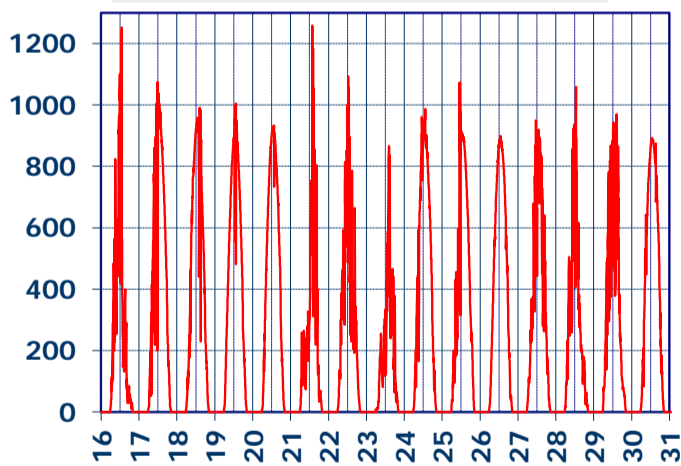

ISTITUTO DI RICERCHE SULLA COMBUSTIONE - CNR

Dati meteo rilevati presso la sede di via P. Metastasio, 17

Coordinate: 40.831266, 14.19706; Altitudine 60 m

Selezione dal 16 al 31 Maggio 2018

TEMPERATURA, °C

UMIDITA', %

PRESSIONE, mbar

PRECIPITAZIONI, mm/ora

RADIAZIONE SOLARE, W/m²

VELOCITA' DEL VENTO, km/h

VENTO, GRAFICI POLARI CUMULATI

DIREZIONE DEL VENTO, gradi bussola

A CURA DI: