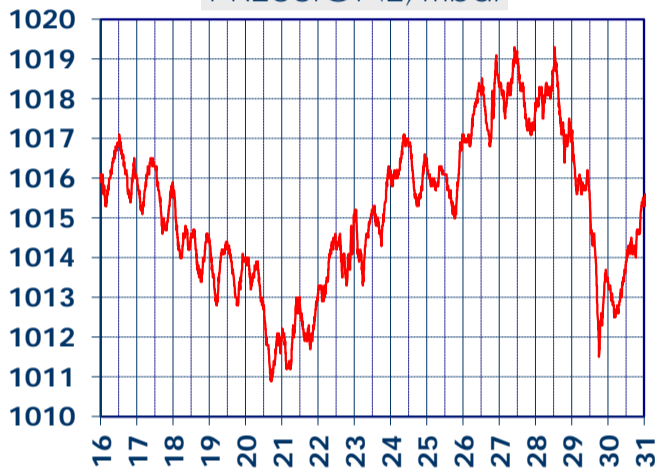

PRESSIONE, mbar