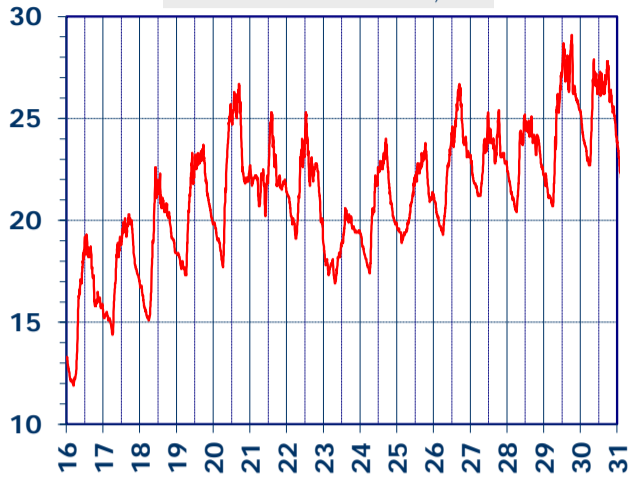

ISTITUTO DI RICERCHE SULLA COMBUSTIONE - CNR

Dati meteo rilevati presso la sede di via P. Metastasio, 17

Coordinate: 40.831266, 14.19706; Altitudine 60 m

Selezione dal 16 al 31 Maggio 2018

TEMPERATURA, °C

UMIDITA', %

PRESSIONE, mbar

PRECIPITAZIONI, mm/ora

RADIAZIONE SOLARE, W/m²

VELOCITA' DEL VENTO, km/h

VENTO, GRAFICI POLARI CUMULATI

DIREZIONE DEL VENTO, gradi bussola

A CURA DI: