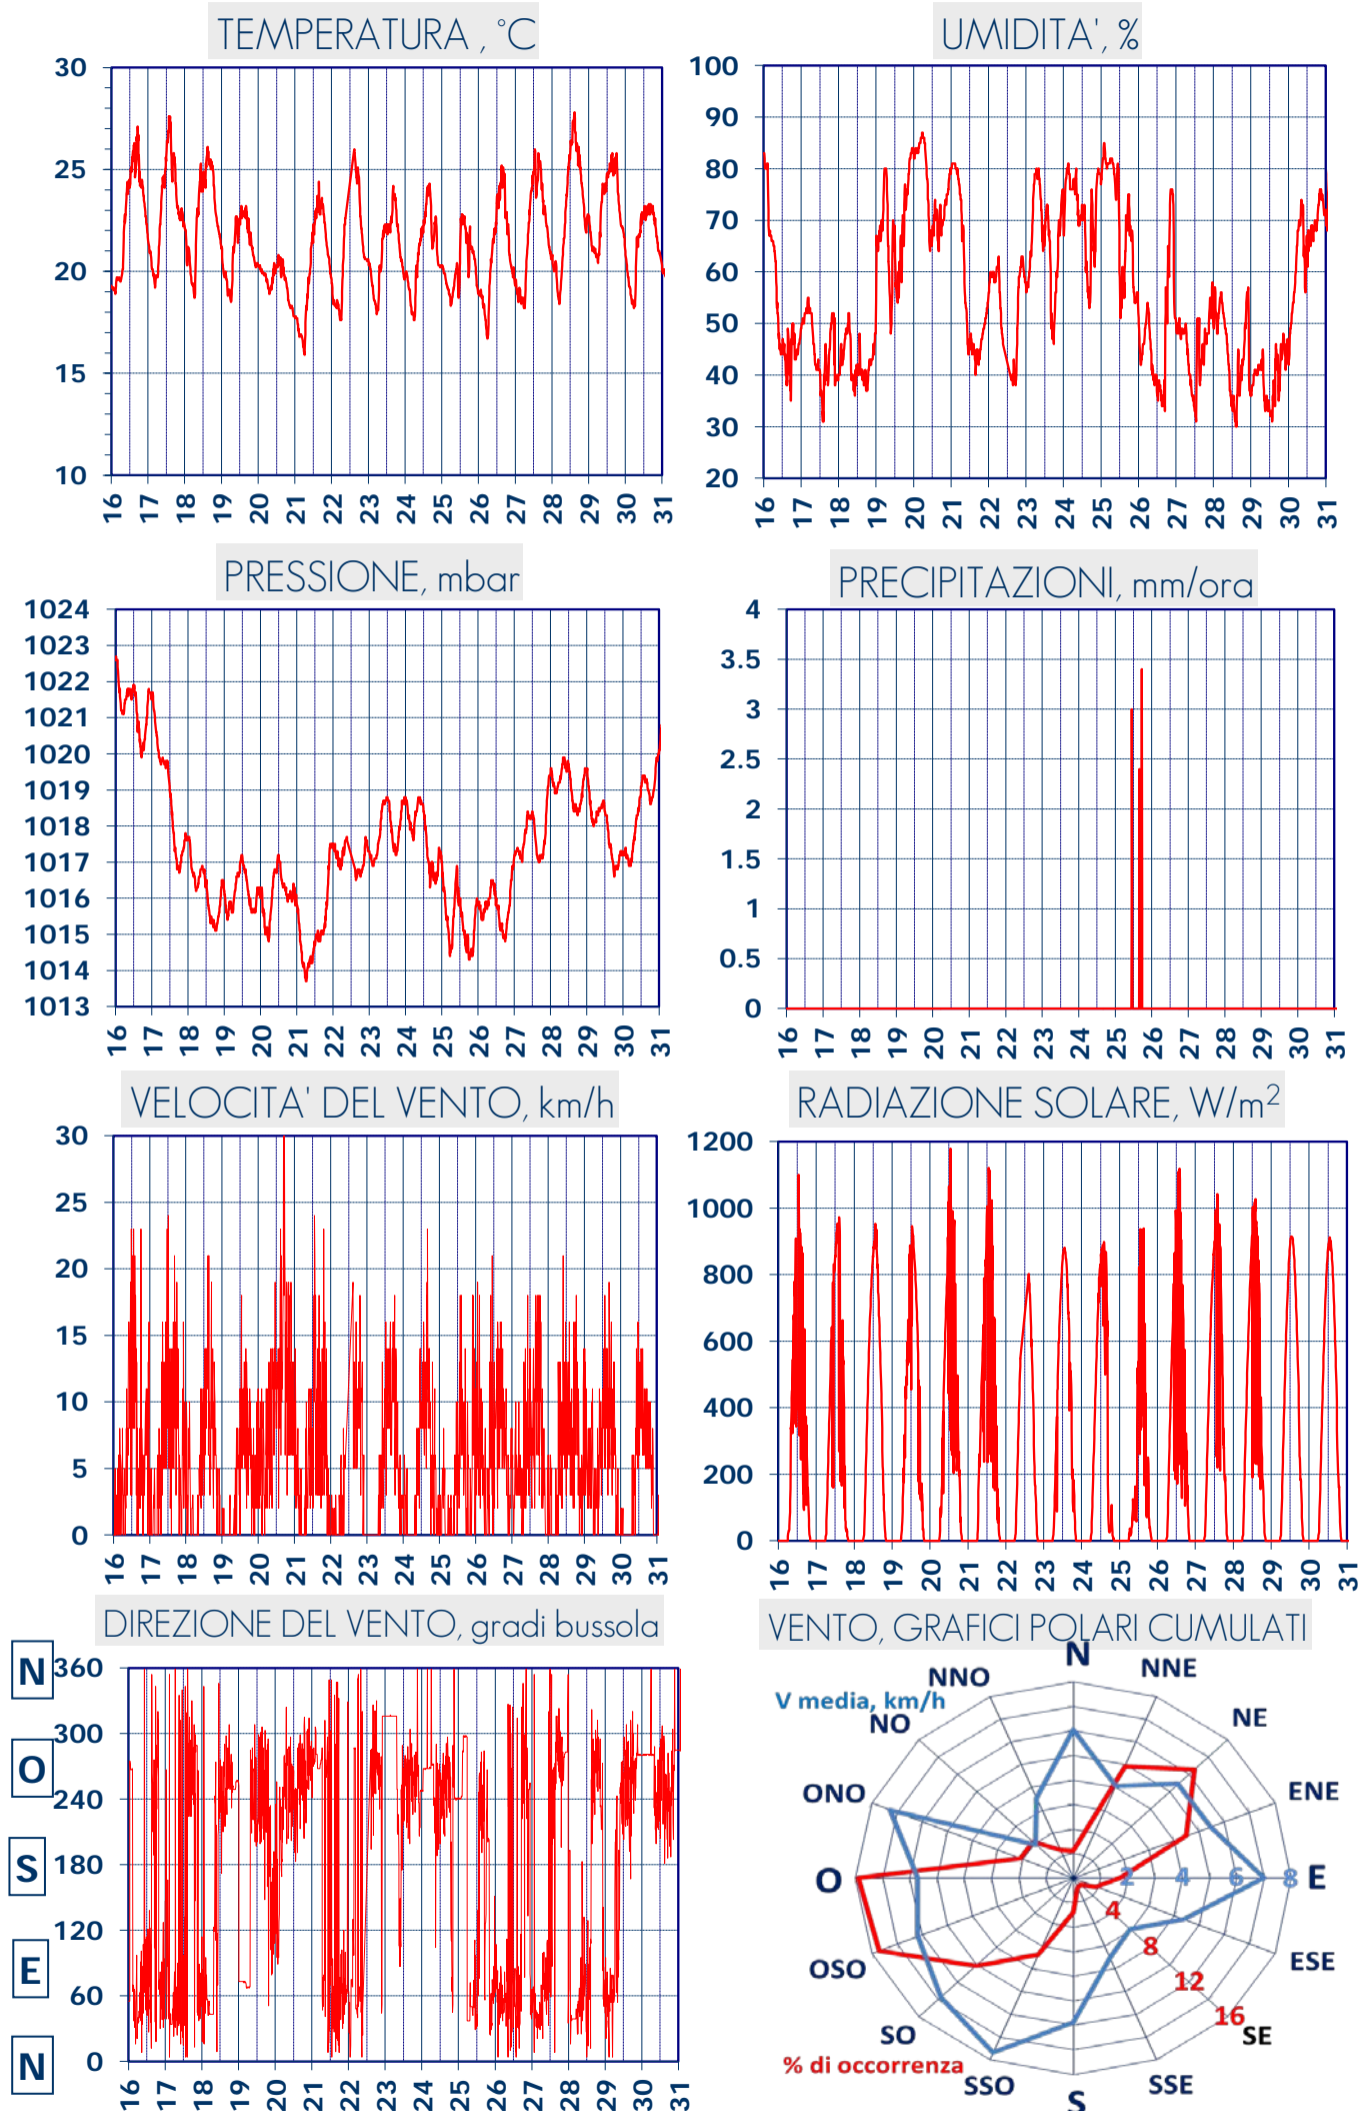

# ISTITUTO DI RICERCHE SULLA COMBUSTIONE - CNR

Dati meteo rilevati presso la sede di via P. Metastasio, 17

Coordinate: 40.831266, 14.19706; Altitudine 60 m

Selezione dal 16 al 31 Maggio 2017

A CURA DI: