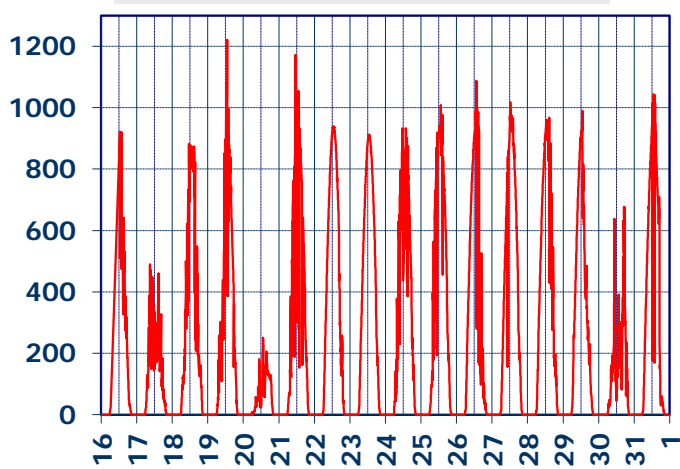

ISTITUTO DI RICERCHE SULLA COMBUSTIONE - CNR

Dati meteo rilevati presso la sede di via P. Metastasio, 17

Coordinate: 40.831266, 14.19706; Altitudine 60 m

Selezione dal 16 al 31 Maggio 2020

TEMPERATURA, °C

UMIDITA', %

PRESSIONE, mbar

PRECIPITAZIONI, mm/ora

RADIAZIONE SOLARE, W/m²

VELOCITA' DEL VENTO, km/h

VENTO, GRAFICI POLARI CUMULATI

DIREZIONE DEL VENTO, gradi bussola

A CURA DI: