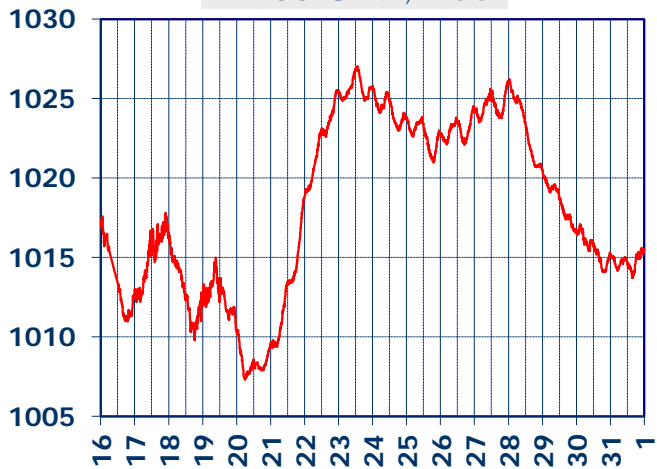

ISTITUTO DI RICERCHE SULLA COMBUSTIONE - CNR

Dati meteo rilevati presso la sede di via P. Metastasio, 17

Coordinate: 40.831266, 14.19706; Altitudine 60 m

Selezione dal 16 al 31 Maggio 2020

TEMPERATURA, °C

UMIDITA', %

PRESSIONE, mbar

PRECIPITAZIONI, mm/ora

RADIAZIONE SOLARE, W/m²

VELOCITA' DEL VENTO, km/h

VENTO, GRAFICI POLARI CUMULATI

DIREZIONE DEL VENTO, gradi bussola

A CURA DI: