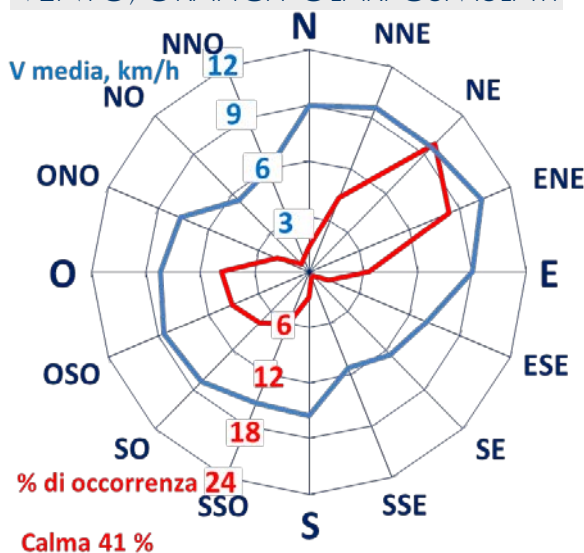

ISTITUTO DI RICERCHE SULLA COMBUSTIONE - CNR

Dati meteo rilevati presso la sede di via P. Metastasio, 17

Coordinate: 40.831266, 14.19706; Altitudine 60 m

Selezione dal 16 al 31 Maggio 2020

TEMPERATURA, °C

UMIDITA', %

PRESSIONE, mbar

PRECIPITAZIONI, mm/ora

RADIAZIONE SOLARE, W/m²

VELOCITA' DEL VENTO, km/h

VENTO, GRAFICI POLARI CUMULATI

DIREZIONE DEL VENTO, gradi bussola

A CURA DI: