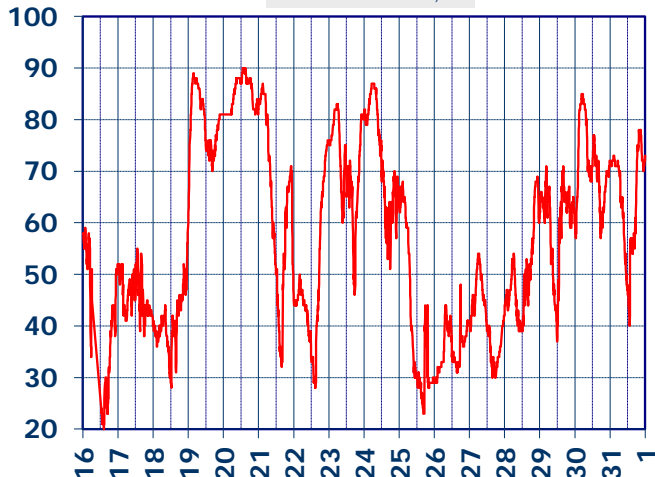

UMIDITA', %