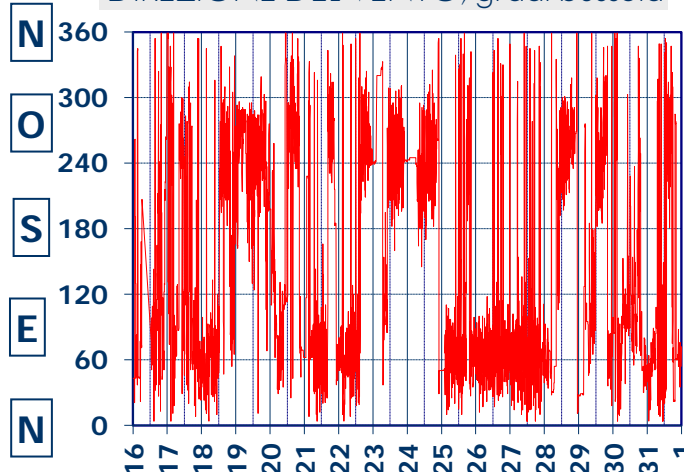

ISTITUTO DI RICERCHE SULLA COMBUSTIONE - CNR

Dati meteo rilevati presso la sede di via P. Metastasio, 17

Coordinate: 40.831266, 14.19706; Altitudine 60 m

Selezione dal 16 al 31 Maggio 2020

TEMPERATURA, °C

UMIDITA', %

PRESSIONE, mbar

PRECIPITAZIONI, mm/ora

RADIAZIONE SOLARE, W/m²

VELOCITA' DEL VENTO, km/h

VENTO, GRAFICI POLARI CUMULATI

DIREZIONE DEL VENTO, gradi bussola

A CURA DI: