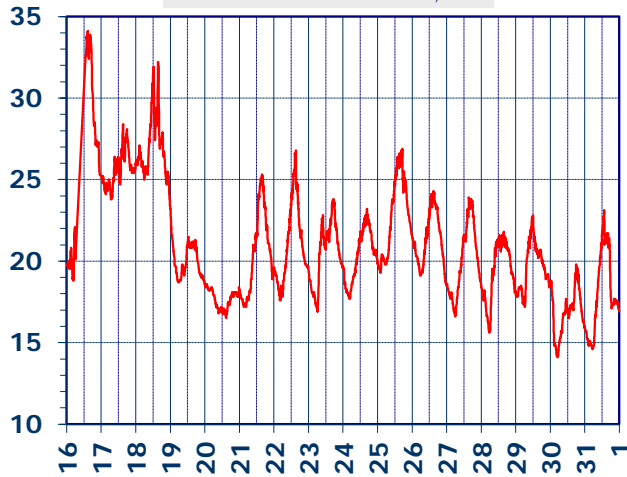

ISTITUTO DI RICERCHE SULLA COMBUSTIONE - CNR

Dati meteo rilevati presso la sede di via P. Metastasio, 17

Coordinate: 40.831266, 14.19706; Altitudine 60 m

Selezione dal 16 al 31 Maggio 2020

TEMPERATURA, °C

UMIDITA', %

PRESSIONE, mbar

PRECIPITAZIONI, mm/ora

RADIAZIONE SOLARE, W/m²

VELOCITA' DEL VENTO, km/h

VENTO, GRAFICI POLARI CUMULATI

DIREZIONE DEL VENTO, gradi bussola

A CURA DI: