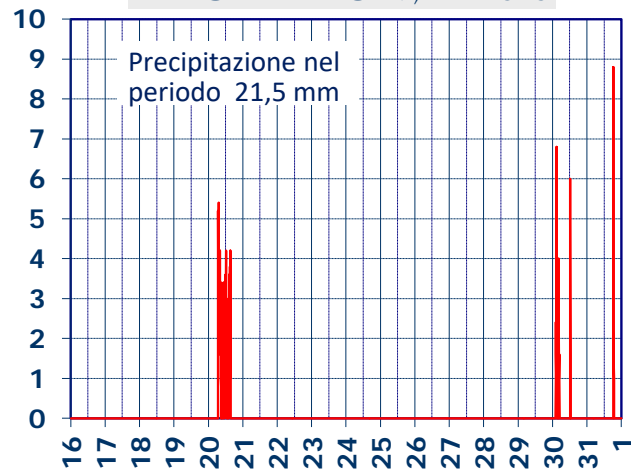

ISTITUTO DI RICERCHE SULLA COMBUSTIONE - CNR

Dati meteo rilevati presso la sede di via P. Metastasio, 17

Coordinate: 40.831266, 14.19706; Altitudine 60 m

Selezione dal 16 al 31 Maggio 2020

TEMPERATURA, °C

UMIDITA', %

PRESSIONE, mbar

PRECIPITAZIONI, mm/ora

RADIAZIONE SOLARE, W/m²

VELOCITA' DEL VENTO, km/h

VENTO, GRAFICI POLARI CUMULATI

DIREZIONE DEL VENTO, gradi bussola

A CURA DI: