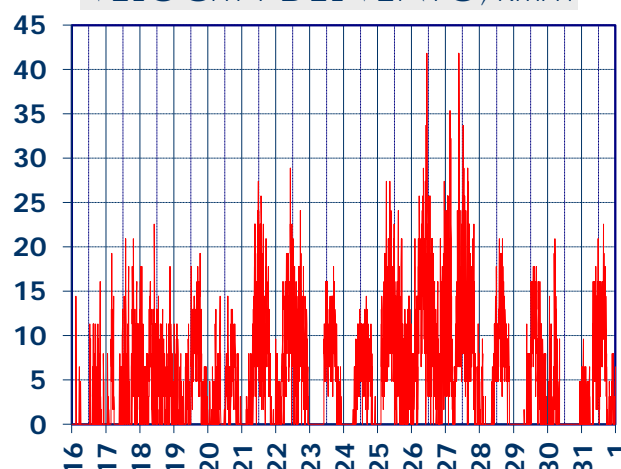

ISTITUTO DI RICERCHE SULLA COMBUSTIONE - CNR

Dati meteo rilevati presso la sede di via P. Metastasio, 17

Coordinate: 40.831266, 14.19706; Altitudine 60 m

Selezione dal 16 al 31 Maggio 2020

TEMPERATURA, °C

UMIDITA', %

PRESSIONE, mbar

PRECIPITAZIONI, mm/ora

RADIAZIONE SOLARE, W/m²

VELOCITA' DEL VENTO, km/h

VENTO, GRAFICI POLARI CUMULATI

DIREZIONE DEL VENTO, gradi bussola

A CURA DI: