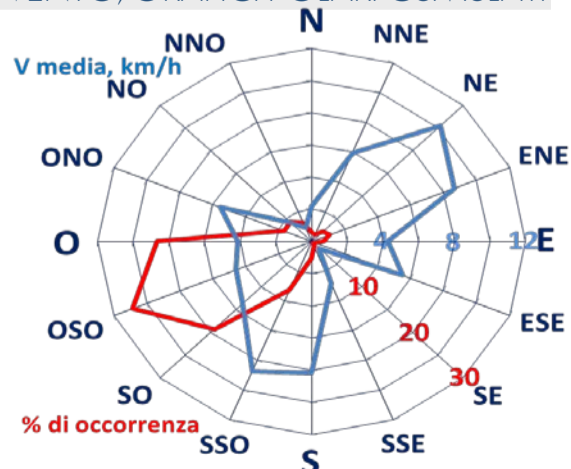

ISTITUTO DI RICERCHE SULLA COMBUSTIONE - CNR

Dati meteo rilevati presso la sede di via P. Metastasio, 17

Coordinate: 40.831266, 14.19706; Altitudine 60 m

Selezione dal 1 al 15 Giugno 2017

TEMPERATURA, °C

UMIDITA', %

PRESSIONE, mbar

PRECIPITAZIONI, mm/ora

VELOCITA' DEL VENTO, km/h

RADIAZIONE SOLARE, W/m²

DIREZIONE DEL VENTO, gradi bussola

VENTO, GRAFICI POLARI CUMULATI

A CURA DI: