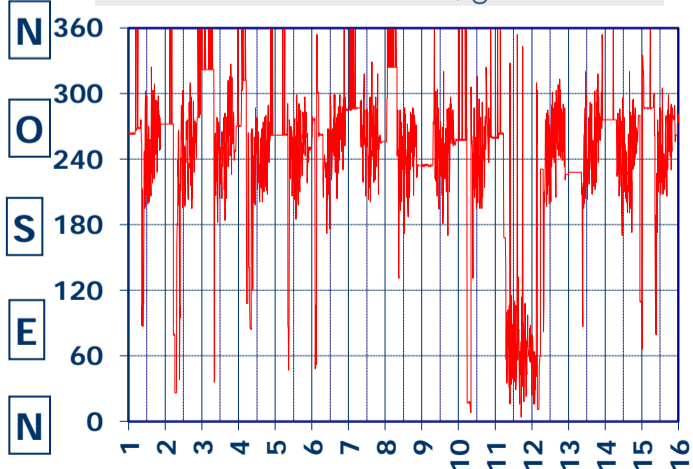

ISTITUTO DI RICERCHE SULLA COMBUSTIONE - CNR

Dati meteo rilevati presso la sede di via P. Metastasio, 17

Coordinate: 40.831266, 14.19706; Altitudine 60 m

Selezione dal 1 al 15 Giugno 2017

TEMPERATURA, °C

UMIDITA', %

PRESSIONE, mbar

PRECIPITAZIONI, mm/ora

VELOCITA' DEL VENTO, km/h

RADIAZIONE SOLARE, W/m²

DIREZIONE DEL VENTO, gradi bussola

VENTO, GRAFICI POLARI CUMULATI

A CURA DI: