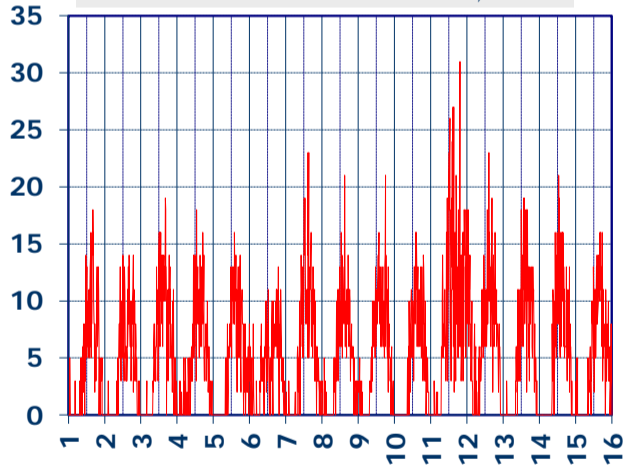

ISTITUTO DI RICERCHE SULLA COMBUSTIONE - CNR

Dati meteo rilevati presso la sede di via P. Metastasio, 17

Coordinate: 40.831266, 14.19706; Altitudine 60 m

Selezione dal 1 al 15 Giugno 2017

TEMPERATURA, °C

UMIDITA', %

PRESSIONE, mbar

PRECIPITAZIONI, mm/ora

VELOCITA' DEL VENTO, km/h

RADIAZIONE SOLARE, W/m²

DIREZIONE DEL VENTO, gradi bussola

VENTO, GRAFICI POLARI CUMULATI

A CURA DI: