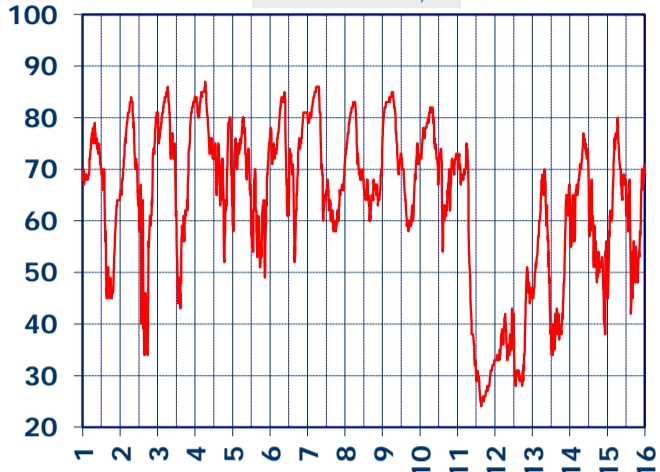

ISTITUTO DI RICERCHE SULLA COMBUSTIONE - CNR

Dati meteo rilevati presso la sede di via P. Metastasio, 17

Coordinate: 40.831266, 14.19706; Altitudine 60 m

Selezione dal 1 al 15 Giugno 2017

TEMPERATURA, °C

UMIDITA', %

PRESSIONE, mbar

PRECIPITAZIONI, mm/ora

VELOCITA' DEL VENTO, km/h

RADIAZIONE SOLARE, W/m²

DIREZIONE DEL VENTO, gradi bussola

VENTO, GRAFICI POLARI CUMULATI

A CURA DI: