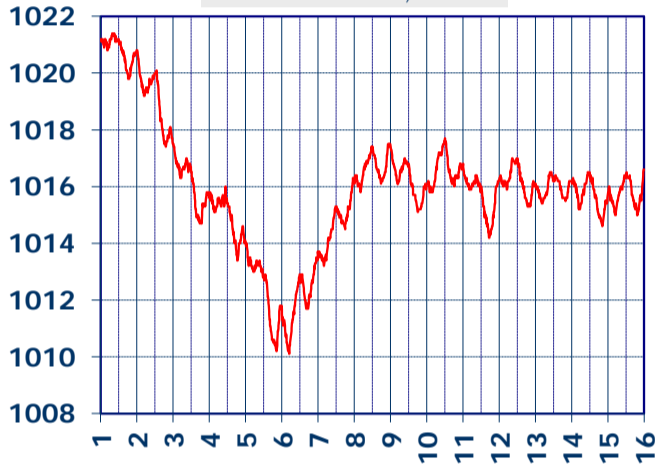

ISTITUTO DI RICERCHE SULLA COMBUSTIONE - CNR

Dati meteo rilevati presso la sede di via P. Metastasio, 17

Coordinate: 40.831266, 14.19706; Altitudine 60 m

Selezione dal 1 al 15 Giugno 2017

TEMPERATURA, °C

UMIDITA', %

PRESSIONE, mbar

PRECIPITAZIONI, mm/ora

VELOCITA' DEL VENTO, km/h

RADIAZIONE SOLARE, W/m²

DIREZIONE DEL VENTO, gradi bussola

VENTO, GRAFICI POLARI CUMULATI

A CURA DI: