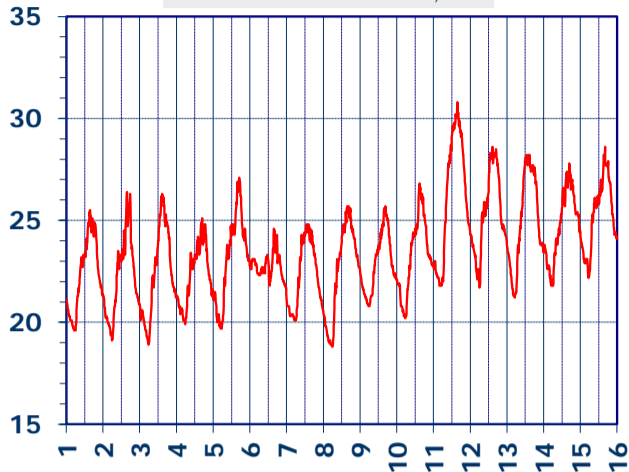

ISTITUTO DI RICERCHE SULLA COMBUSTIONE - CNR

Dati meteo rilevati presso la sede di via P. Metastasio, 17

Coordinate: 40.831266, 14.19706; Altitudine 60 m

Selezione dal 1 al 15 Giugno 2017

TEMPERATURA, °C

UMIDITA', %

PRESSIONE, mbar

PRECIPITAZIONI, mm/ora

VELOCITA' DEL VENTO, km/h

RADIAZIONE SOLARE, W/m²

DIREZIONE DEL VENTO, gradi bussola

VENTO, GRAFICI POLARI CUMULATI

A CURA DI: