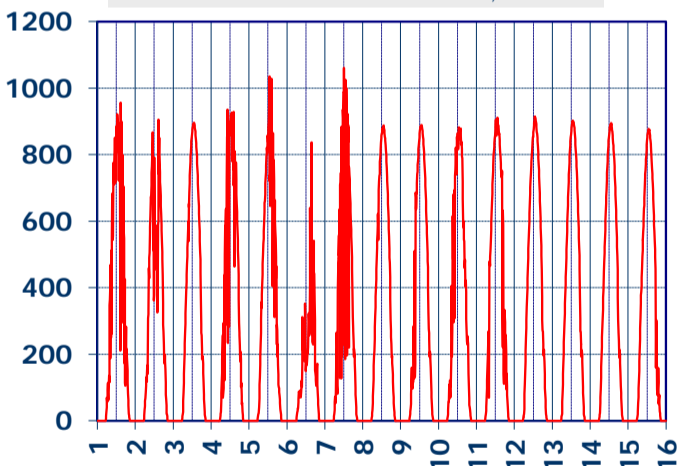

ISTITUTO DI RICERCHE SULLA COMBUSTIONE - CNR

Dati meteo rilevati presso la sede di via P. Metastasio, 17

Coordinate: 40.831266, 14.19706; Altitudine 60 m

Selezione dal 1 al 15 Giugno 2017

TEMPERATURA, °C

UMIDITA', %

PRESSIONE, mbar

PRECIPITAZIONI, mm/ora

VELOCITA' DEL VENTO, km/h

RADIAZIONE SOLARE, W/m²

DIREZIONE DEL VENTO, gradi bussola

VENTO, GRAFICI POLARI CUMULATI

A CURA DI: