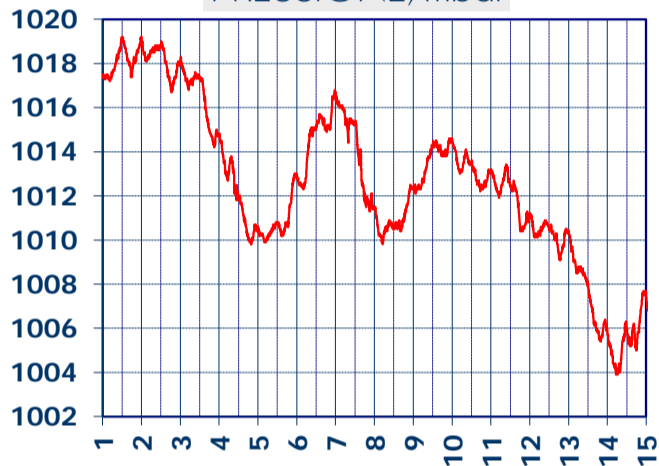

PRESSIONE, mbar