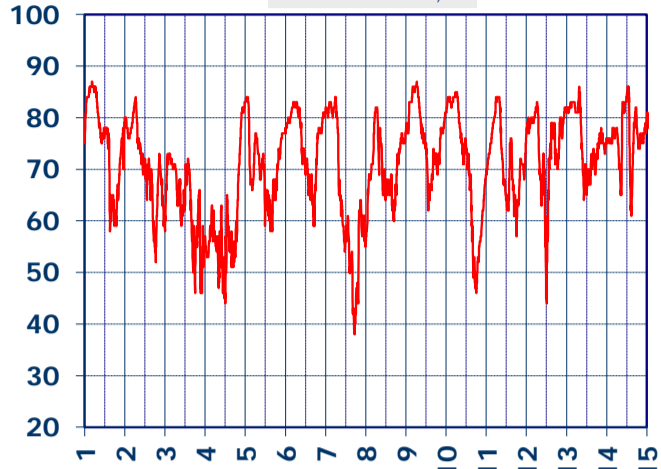

UMIDITA', %