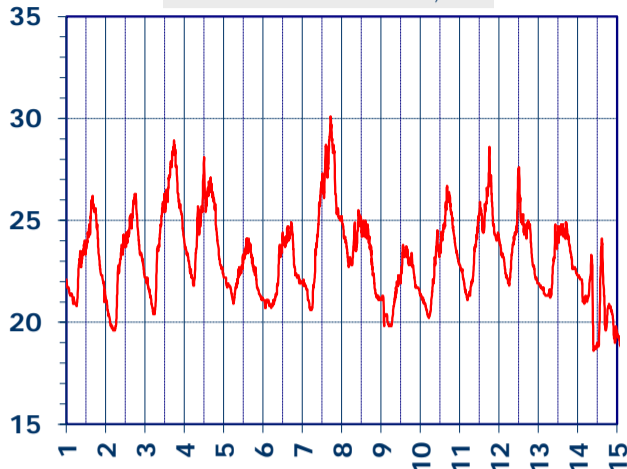

ISTITUTO DI RICERCHE SULLA COMBUSTIONE - CNR

Dati meteo rilevati presso la sede di via P. Metastasio, 17

Coordinate: 40.831266, 14.19706; Altitudine 60 m

Selezione dal 1 al 15 Giugno 2018

TEMPERATURA, °C