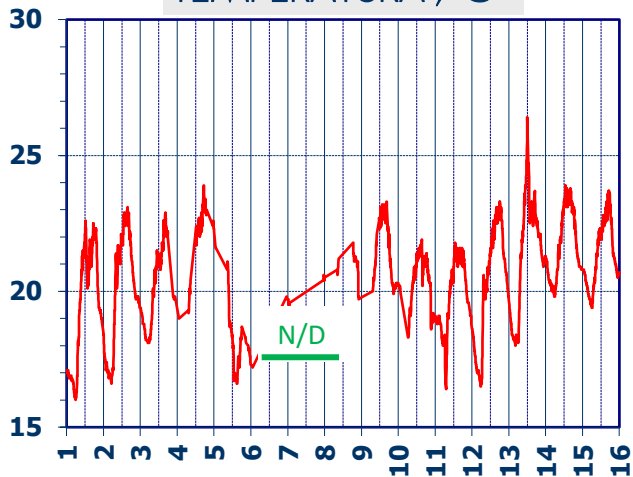

ISTITUTO DI RICERCHE SULLA COMBUSTIONE - CNR

Dati meteo rilevati presso la sede di via P. Metastasio, 17

Coordinate: 40.831266, 14.19706; Altitudine 60 m

Selezione dal 1 al 15 Giugno 2020

TEMPERATURA, °C

UMIDITA', %

PRESSIONE, mbar

PRECIPITAZIONI, mm/ora

RADIAZIONE SOLARE, W/m²

VELOCITA' DEL VENTO, km/h

VENTO, GRAFICI POLARI CUMULATI

DIREZIONE DEL VENTO, gradi bussola

A CURA DI: