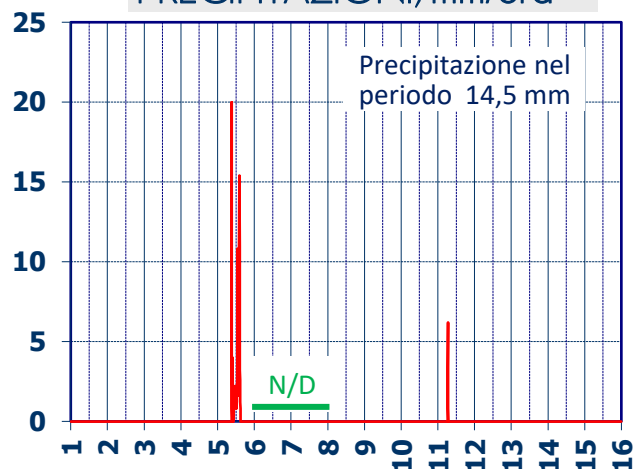

ISTITUTO DI RICERCHE SULLA COMBUSTIONE - CNR

Dati meteo rilevati presso la sede di via P. Metastasio, 17

Coordinate: 40.831266, 14.19706; Altitudine 60 m

Selezione dal 1 al 15 Giugno 2020

TEMPERATURA, °C

UMIDITA', %

PRESSIONE, mbar

PRECIPITAZIONI, mm/ora

RADIAZIONE SOLARE, W/m²

VELOCITA' DEL VENTO, km/h

VENTO, GRAFICI POLARI CUMULATI

DIREZIONE DEL VENTO, gradi bussola

A CURA DI: