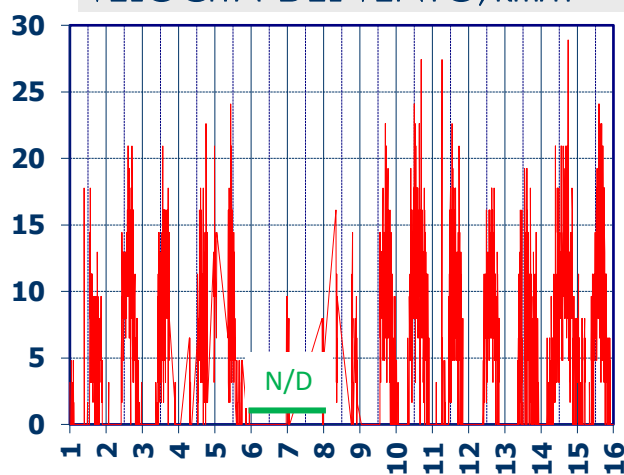

ISTITUTO DI RICERCHE SULLA COMBUSTIONE - CNR

Dati meteo rilevati presso la sede di via P. Metastasio, 17

Coordinate: 40.831266, 14.19706; Altitudine 60 m

Selezione dal 1 al 15 Giugno 2020

TEMPERATURA, °C

UMIDITA', %

PRESSIONE, mbar

PRECIPITAZIONI, mm/ora

RADIAZIONE SOLARE, W/m²

VELOCITA' DEL VENTO, km/h

VENTO, GRAFICI POLARI CUMULATI

DIREZIONE DEL VENTO, gradi bussola

A CURA DI: