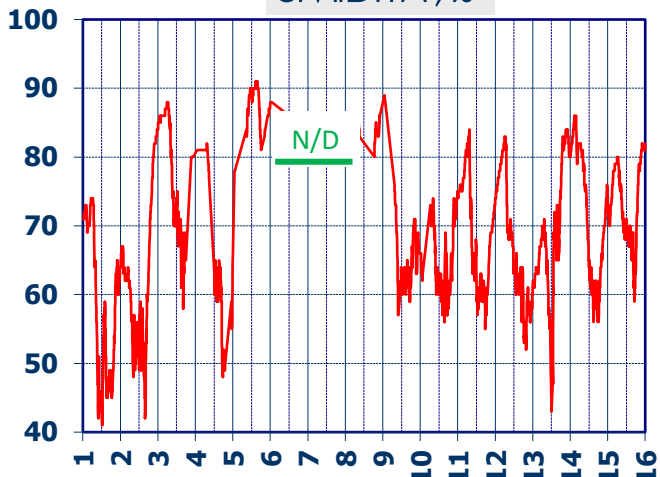

ISTITUTO DI RICERCHE SULLA COMBUSTIONE - CNR

Dati meteo rilevati presso la sede di via P. Metastasio, 17

Coordinate: 40.831266, 14.19706; Altitudine 60 m

Selezione dal 1 al 15 Giugno 2020

TEMPERATURA, °C

UMIDITA', %

PRESSIONE, mbar

PRECIPITAZIONI, mm/ora

RADIAZIONE SOLARE, W/m²

VELOCITA' DEL VENTO, km/h

VENTO, GRAFICI POLARI CUMULATI

DIREZIONE DEL VENTO, gradi bussola

A CURA DI: