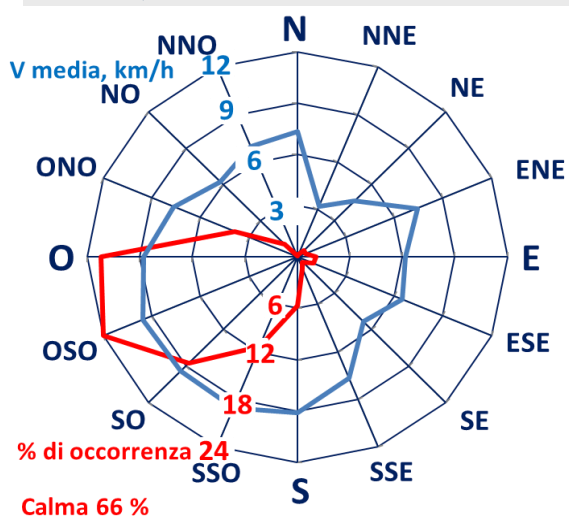

ISTITUTO DI RICERCHE SULLA COMBUSTIONE - CNR

Dati meteo rilevati presso la sede di via P. Metastasio, 17

Coordinate: 40.831266, 14.19706; Altitudine 60 m

Selezione dal 1 al 15 Giugno 2020

TEMPERATURA, °C

UMIDITA', %

PRESSIONE, mbar

PRECIPITAZIONI, mm/ora

RADIAZIONE SOLARE, W/m²

VELOCITA' DEL VENTO, km/h

VENTO, GRAFICI POLARI CUMULATI

DIREZIONE DEL VENTO, gradi bussola

A CURA DI: