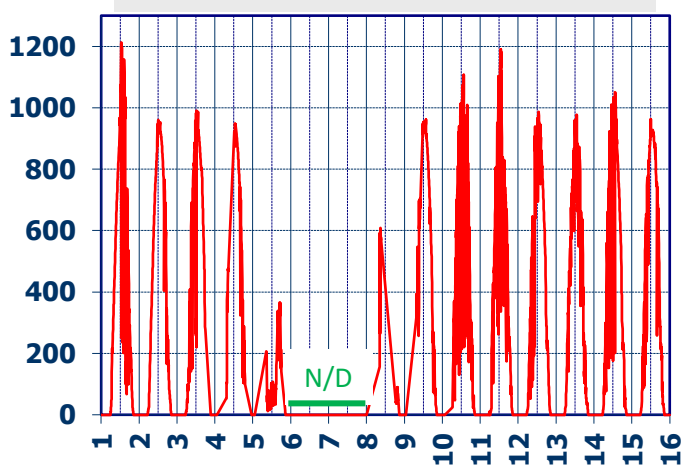

ISTITUTO DI RICERCHE SULLA COMBUSTIONE - CNR

Dati meteo rilevati presso la sede di via P. Metastasio, 17

Coordinate: 40.831266, 14.19706; Altitudine 60 m

Selezione dal 1 al 15 Giugno 2020

TEMPERATURA, °C

UMIDITA', %

PRESSIONE, mbar

PRECIPITAZIONI, mm/ora

RADIAZIONE SOLARE, W/m²

VELOCITA' DEL VENTO, km/h

VENTO, GRAFICI POLARI CUMULATI

DIREZIONE DEL VENTO, gradi bussola

A CURA DI: