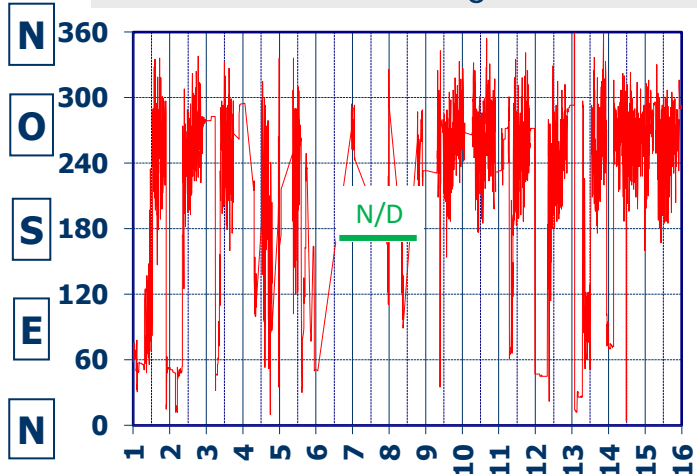

ISTITUTO DI RICERCHE SULLA COMBUSTIONE - CNR

Dati meteo rilevati presso la sede di via P. Metastasio, 17

Coordinate: 40.831266, 14.19706; Altitudine 60 m

Selezione dal 1 al 15 Giugno 2020

TEMPERATURA, °C

UMIDITA', %

PRESSIONE, mbar

PRECIPITAZIONI, mm/ora

RADIAZIONE SOLARE, W/m²

VELOCITA' DEL VENTO, km/h

VENTO, GRAFICI POLARI CUMULATI

DIREZIONE DEL VENTO, gradi bussola

A CURA DI: