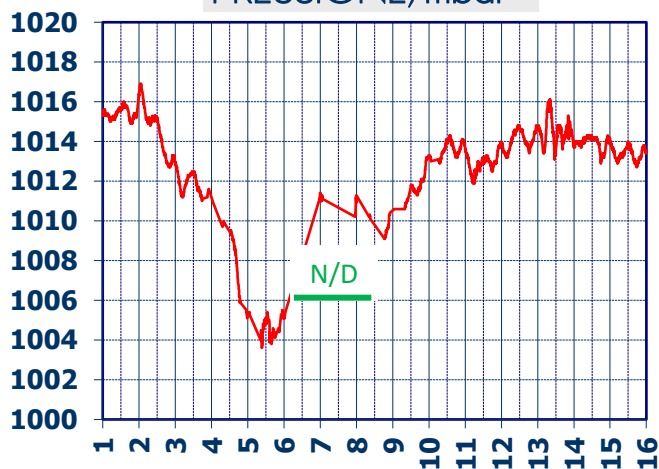

ISTITUTO DI RICERCHE SULLA COMBUSTIONE - CNR

Dati meteo rilevati presso la sede di via P. Metastasio, 17

Coordinate: 40.831266, 14.19706; Altitudine 60 m

Selezione dal 1 al 15 Giugno 2020

TEMPERATURA, °C

UMIDITA', %

PRESSIONE, mbar

PRECIPITAZIONI, mm/ora

RADIAZIONE SOLARE, W/m²

VELOCITA' DEL VENTO, km/h

VENTO, GRAFICI POLARI CUMULATI

DIREZIONE DEL VENTO, gradi bussola

A CURA DI: