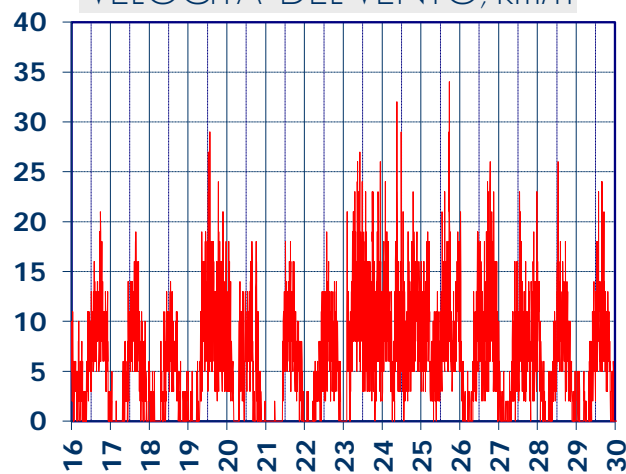

ISTITUTO DI RICERCHE SULLA COMBUSTIONE - CNR

Dati meteo rilevati presso la sede di via P. Metastasio, 17

Coordinate: 40.831266, 14.19706; Altitudine 60 m

Selezione dal 16 al 30 Giugno 2018

TEMPERATURA, °C

UMIDITA', %

PRESSIONE, mbar

PRECIPITAZIONI, mm/ora

RADIAZIONE SOLARE, W/m²

VELOCITA' DEL VENTO, km/h

VENTO, GRAFICI POLARI CUMULATI

DIREZIONE DEL VENTO, gradi bussola

A CURA DI: