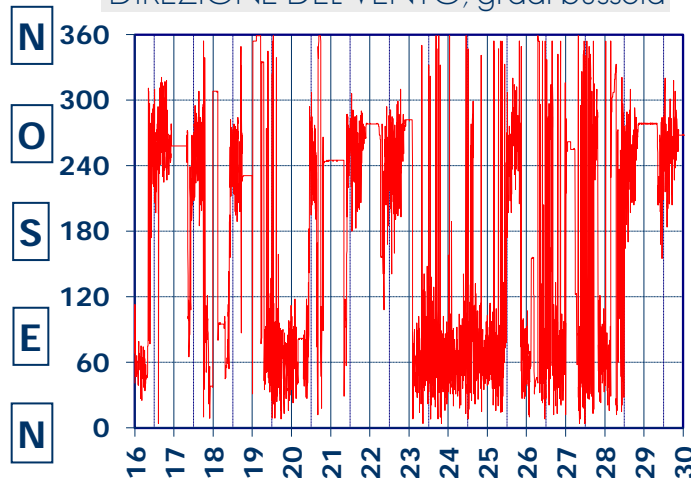

ISTITUTO DI RICERCHE SULLA COMBUSTIONE - CNR

Dati meteo rilevati presso la sede di via P. Metastasio, 17

Coordinate: 40.831266, 14.19706; Altitudine 60 m

Selezione dal 16 al 30 Giugno 2018

TEMPERATURA, °C

UMIDITA', %

PRESSIONE, mbar

PRECIPITAZIONI, mm/ora

RADIAZIONE SOLARE, W/m²

VELOCITA' DEL VENTO, km/h

VENTO, GRAFICI POLARI CUMULATI

DIREZIONE DEL VENTO, gradi bussola

A CURA DI: