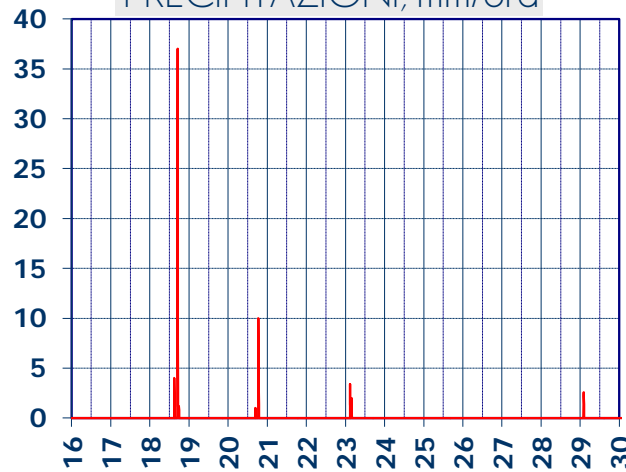

PRECIPITAZIONI, mm/ora