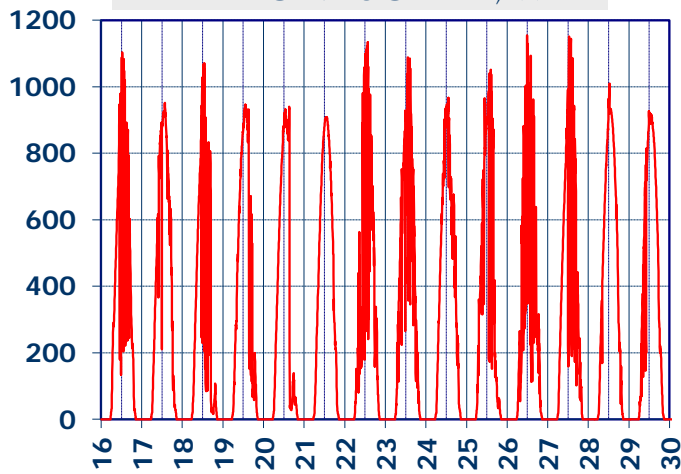

ISTITUTO DI RICERCHE SULLA COMBUSTIONE - CNR

Dati meteo rilevati presso la sede di via P. Metastasio, 17

Coordinate: 40.831266, 14.19706; Altitudine 60 m

Selezione dal 16 al 30 Giugno 2018

TEMPERATURA, °C

UMIDITA', %

PRESSIONE, mbar

PRECIPITAZIONI, mm/ora

RADIAZIONE SOLARE, W/m²

VELOCITA' DEL VENTO, km/h

VENTO, GRAFICI POLARI CUMULATI

DIREZIONE DEL VENTO, gradi bussola

A CURA DI: