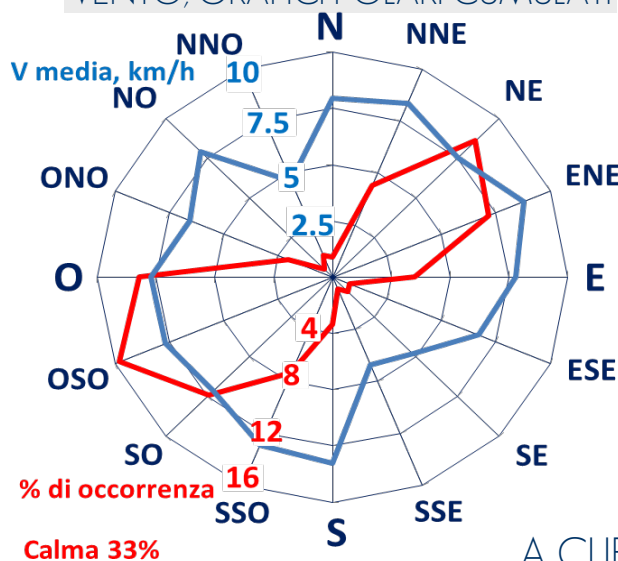

ISTITUTO DI RICERCHE SULLA COMBUSTIONE - CNR

Dati meteo rilevati presso la sede di via P. Metastasio, 17

Coordinate: 40.831266, 14.19706; Altitudine 60 m

Selezione dal 16 al 30 Giugno 2018

TEMPERATURA, °C

UMIDITA', %

PRESSIONE, mbar

PRECIPITAZIONI, mm/ora

RADIAZIONE SOLARE, W/m²

VELOCITA' DEL VENTO, km/h

VENTO, GRAFICI POLARI CUMULATI

DIREZIONE DEL VENTO, gradi bussola

A CURA DI: