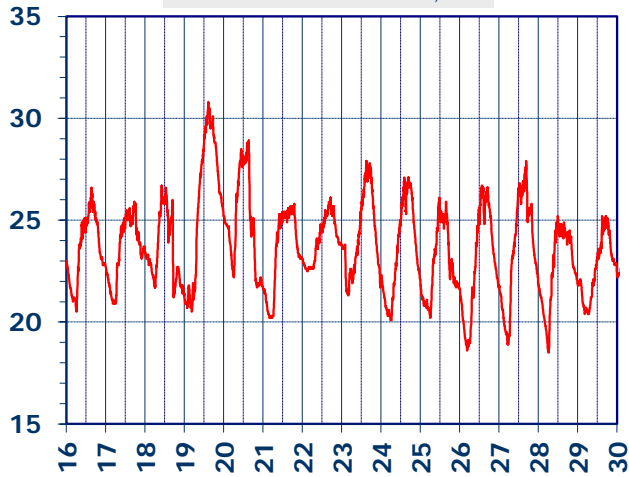

ISTITUTO DI RICERCHE SULLA COMBUSTIONE - CNR

Dati meteo rilevati presso la sede di via P. Metastasio, 17

Coordinate: 40.831266, 14.19706; Altitudine 60 m

Selezione dal 16 al 30 Giugno 2018

TEMPERATURA, °C

UMIDITA', %

PRESSIONE, mbar

PRECIPITAZIONI, mm/ora

RADIAZIONE SOLARE, W/m²

VELOCITA' DEL VENTO, km/h

VENTO, GRAFICI POLARI CUMULATI

DIREZIONE DEL VENTO, gradi bussola

A CURA DI: