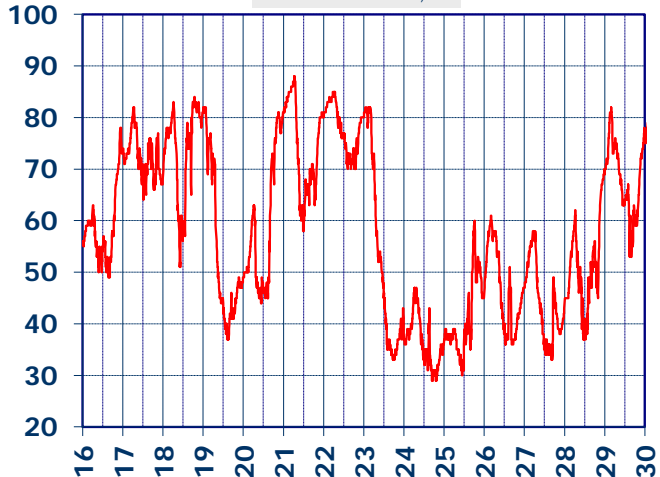

UMIDITA', %