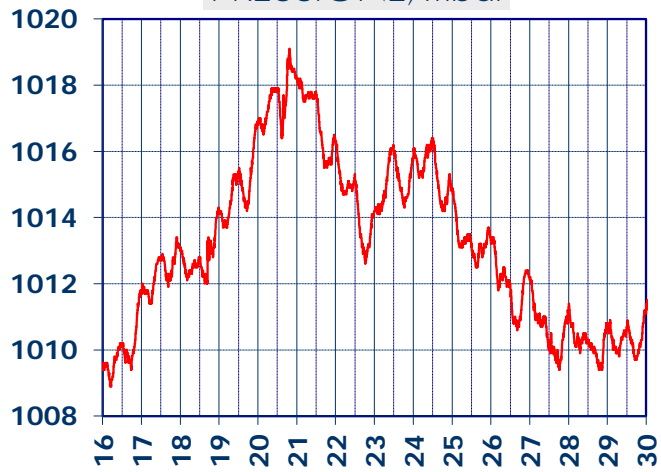

PRESSIONE, mbar