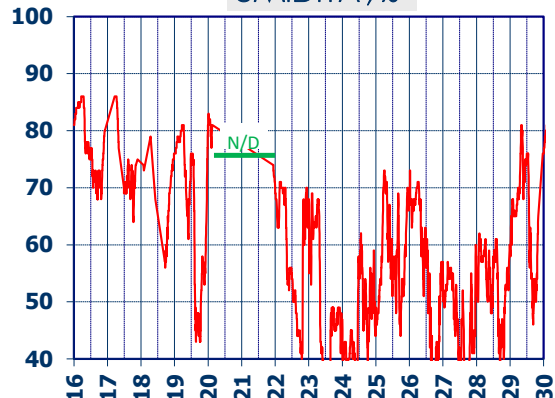

UMIDITA', %