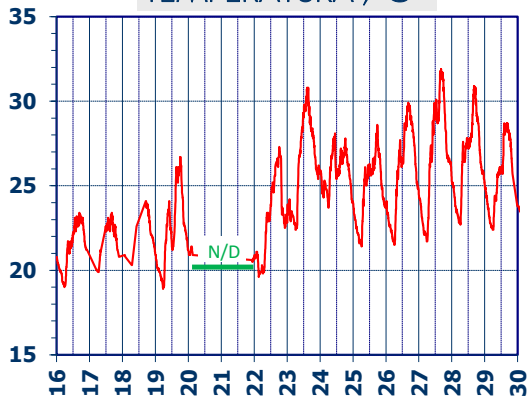

ISTITUTO DI RICERCHE SULLA COMBUSTIONE - CNR

Dati meteo rilevati presso la sede di via P. Metastasio, 17

Coordinate: 40.831266, 14.19706; Altitudine 60 m

Selezione dal 16 al 30 Giugno 2020

TEMPERATURA, °C