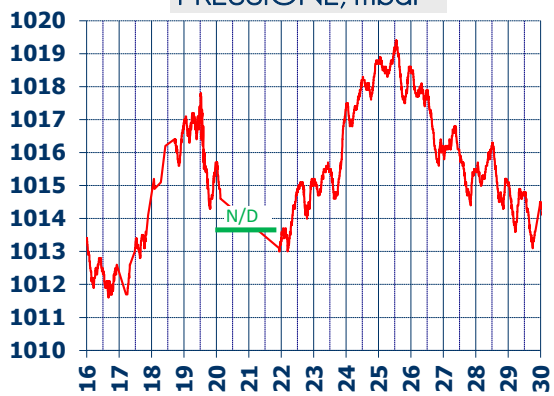

PRESSIONE, mbar