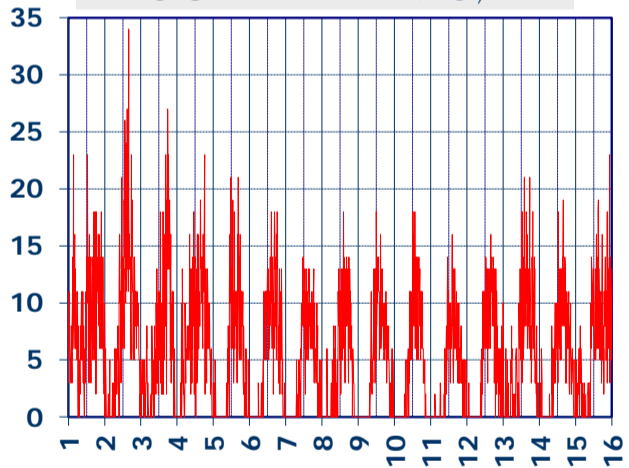

ISTITUTO DI RICERCHE SULLA COMBUSTIONE - CNR

Dati meteo rilevati presso la sede di via P. Metastasio, 17

Coordinate: 40.831266, 14.19706; Altitudine 60 m

Selezione dal 1 al 15 Luglio 2017

TEMPERATURA, °C

UMIDITA', %

PRESSIONE, mbar

PRECIPITAZIONI, mm/ora

VELOCITA' DEL VENTO, km/h

RADIAZIONE SOLARE, W/m²

DIREZIONE DEL VENTO, gradi bussola

VENTO, GRAFICI POLARI CUMULATI

A CURA DI: