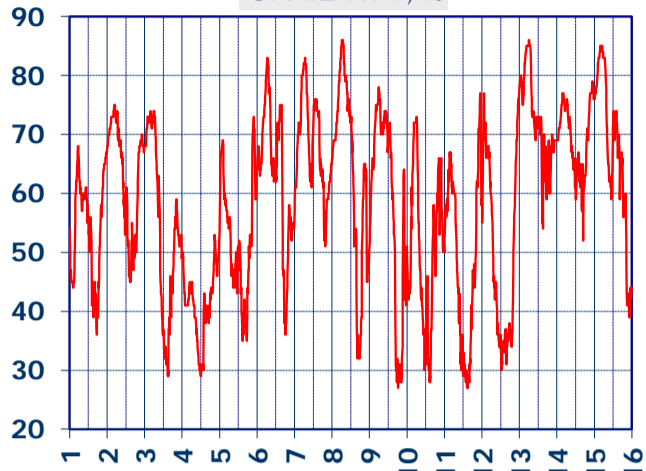

ISTITUTO DI RICERCHE SULLA COMBUSTIONE - CNR

Dati meteo rilevati presso la sede di via P. Metastasio, 17

Coordinate: 40.831266, 14.19706; Altitudine 60 m

Selezione dal 1 al 15 Luglio 2017

TEMPERATURA, °C

UMIDITA', %

PRESSIONE, mbar

PRECIPITAZIONI, mm/ora

VELOCITA' DEL VENTO, km/h

RADIAZIONE SOLARE, W/m²

DIREZIONE DEL VENTO, gradi bussola

VENTO, GRAFICI POLARI CUMULATI

A CURA DI: