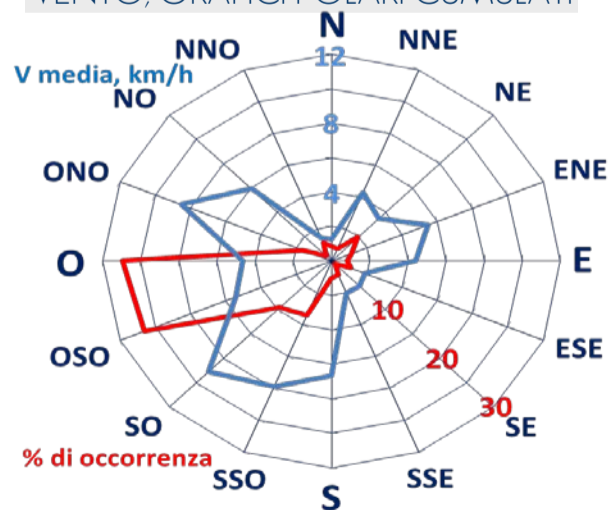

ISTITUTO DI RICERCHE SULLA COMBUSTIONE - CNR

Dati meteo rilevati presso la sede di via P. Metastasio, 17

Coordinate: 40.831266, 14.19706; Altitudine 60 m

Selezione dal 1 al 15 Luglio 2017

TEMPERATURA, °C

UMIDITA', %

PRESSIONE, mbar

PRECIPITAZIONI, mm/ora

VELOCITA' DEL VENTO, km/h

RADIAZIONE SOLARE, W/m²

DIREZIONE DEL VENTO, gradi bussola

VENTO, GRAFICI POLARI CUMULATI

A CURA DI: