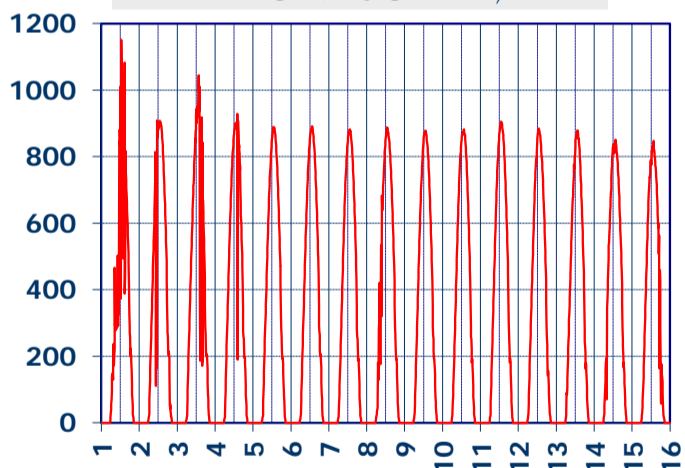

ISTITUTO DI RICERCHE SULLA COMBUSTIONE - CNR

Dati meteo rilevati presso la sede di via P. Metastasio, 17

Coordinate: 40.831266, 14.19706; Altitudine 60 m

Selezione dal 1 al 15 Luglio 2017

TEMPERATURA, °C

UMIDITA', %

PRESSIONE, mbar

PRECIPITAZIONI, mm/ora

VELOCITA' DEL VENTO, km/h

RADIAZIONE SOLARE, W/m²

DIREZIONE DEL VENTO, gradi bussola

VENTO, GRAFICI POLARI CUMULATI

A CURA DI: