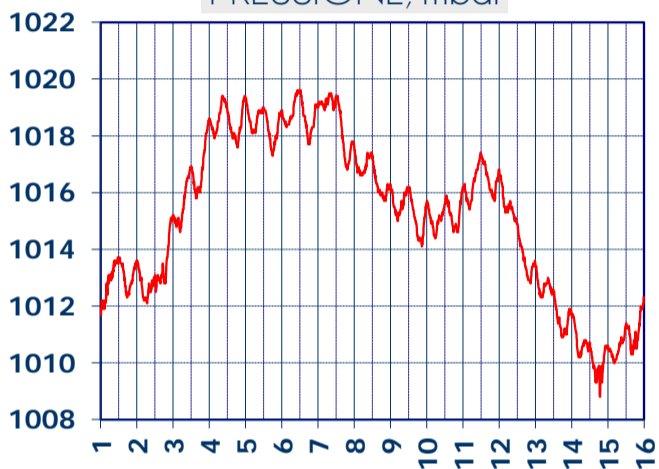

PRESSIONE, mbar