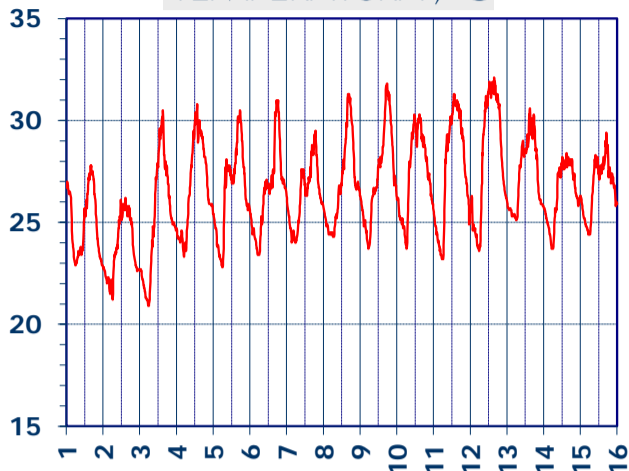

ISTITUTO DI RICERCHE SULLA COMBUSTIONE - CNR

Dati meteo rilevati presso la sede di via P. Metastasio, 17

Coordinate: 40.831266, 14.19706; Altitudine 60 m

Selezione dal 1 al 15 Luglio 2017

TEMPERATURA, °C

UMIDITA', %

PRESSIONE, mbar

PRECIPITAZIONI, mm/ora

VELOCITA' DEL VENTO, km/h

RADIAZIONE SOLARE, W/m²

DIREZIONE DEL VENTO, gradi bussola

VENTO, GRAFICI POLARI CUMULATI

A CURA DI: