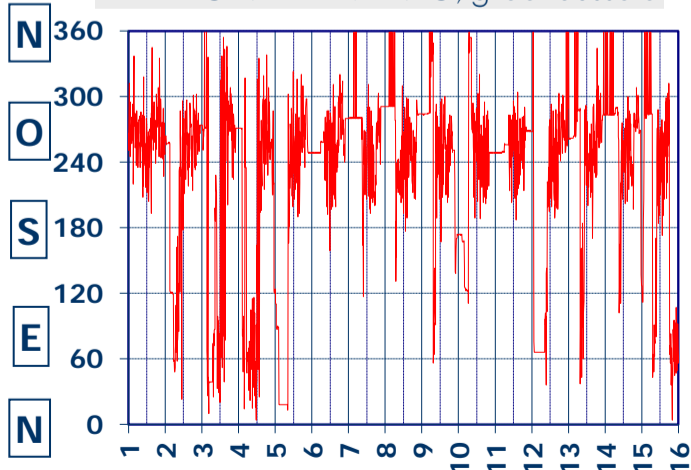

ISTITUTO DI RICERCHE SULLA COMBUSTIONE - CNR

Dati meteo rilevati presso la sede di via P. Metastasio, 17

Coordinate: 40.831266, 14.19706; Altitudine 60 m

Selezione dal 1 al 15 Luglio 2017

TEMPERATURA, °C

UMIDITA', %

PRESSIONE, mbar

PRECIPITAZIONI, mm/ora

VELOCITA' DEL VENTO, km/h

RADIAZIONE SOLARE, W/m²

DIREZIONE DEL VENTO, gradi bussola

VENTO, GRAFICI POLARI CUMULATI

A CURA DI: