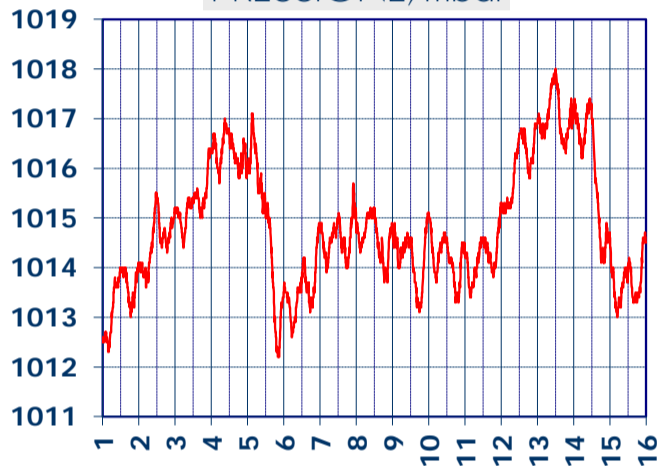

PRESSIONE, mbar