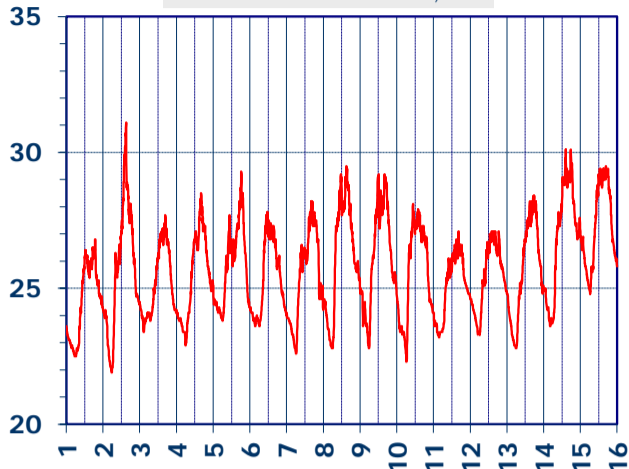

ISTITUTO DI RICERCHE SULLA COMBUSTIONE - CNR

Dati meteo rilevati presso la sede di via P. Metastasio, 17

Coordinate: 40.831266, 14.19706; Altitudine 60 m

Selezione dal 1 al 15 Luglio 2018

TEMPERATURA, °C