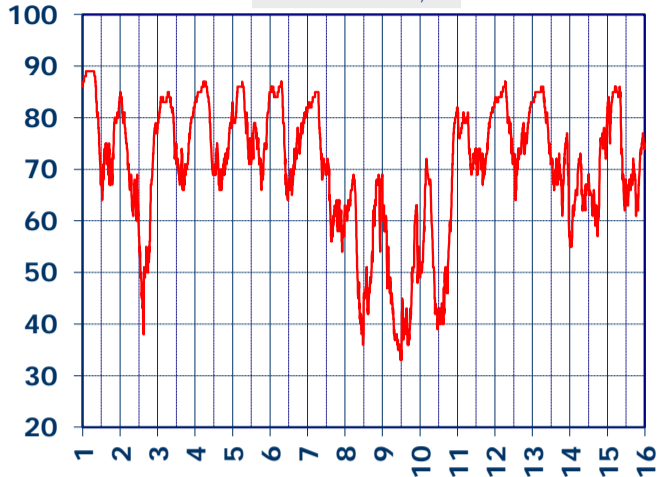

UMIDITA', %