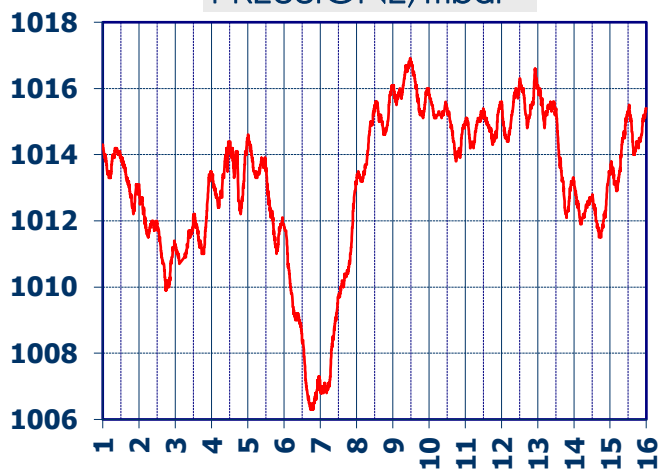

ISTITUTO DI RICERCHE SULLA COMBUSTIONE - CNR

Dati meteo rilevati presso la sede di via P. Metastasio, 17

Coordinate: 40.831266, 14.19706; Altitudine 60 m

Selezione dal 1 al 15 Luglio 2020

TEMPERATURA, °C

UMIDITA', %

PRESSIONE, mbar

PRECIPITAZIONI, mm/ora

RADIAZIONE SOLARE, W/m²

VELOCITA' DEL VENTO, km/h

VENTO, GRAFICI POLARI CUMULATI

DIREZIONE DEL VENTO, gradi bussola