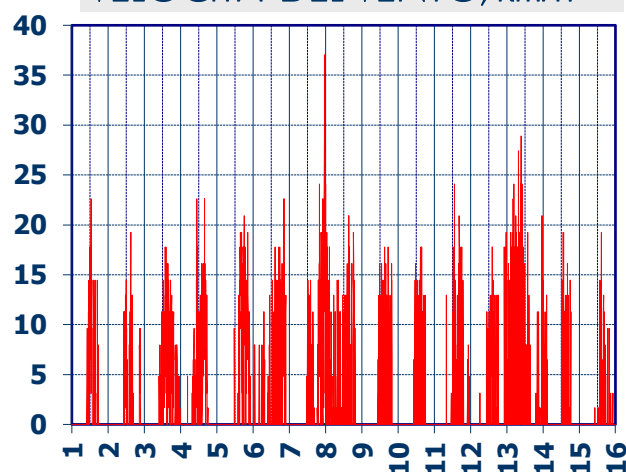

ISTITUTO DI RICERCHE SULLA COMBUSTIONE - CNR

Dati meteo rilevati presso la sede di via P. Metastasio, 17

Coordinate: 40.831266, 14.19706; Altitudine 60 m

Selezione dal 1 al 15 Luglio 2020

TEMPERATURA, °C

UMIDITA', %

PRESSIONE, mbar

PRECIPITAZIONI, mm/ora

RADIAZIONE SOLARE, W/m²

VELOCITA' DEL VENTO, km/h

VENTO, GRAFICI POLARI CUMULATI

DIREZIONE DEL VENTO, gradi bussola