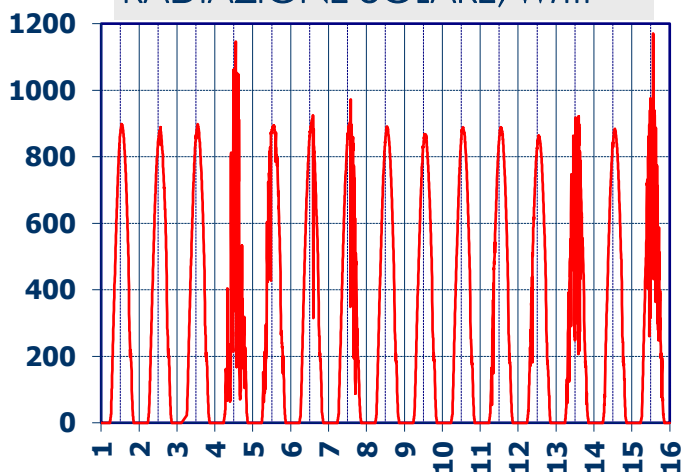

ISTITUTO DI RICERCHE SULLA COMBUSTIONE - CNR

Dati meteo rilevati presso la sede di via P. Metastasio, 17

Coordinate: 40.831266, 14.19706; Altitudine 60 m

Selezione dal 1 al 15 Luglio 2020

TEMPERATURA, °C

UMIDITA', %

PRESSIONE, mbar

PRECIPITAZIONI, mm/ora

RADIAZIONE SOLARE, W/m²

VELOCITA' DEL VENTO, km/h

VENTO, GRAFICI POLARI CUMULATI

DIREZIONE DEL VENTO, gradi bussola