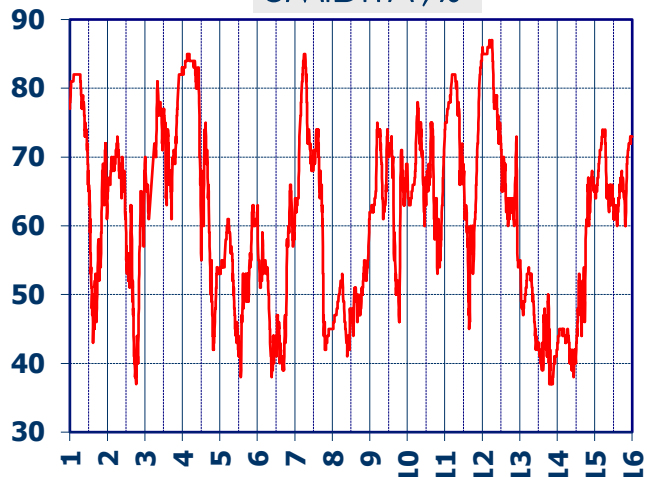

ISTITUTO DI RICERCHE SULLA COMBUSTIONE - CNR

Dati meteo rilevati presso la sede di via P. Metastasio, 17

Coordinate: 40.831266, 14.19706; Altitudine 60 m

Selezione dal 1 al 15 Luglio 2020

TEMPERATURA, °C

UMIDITA', %

PRESSIONE, mbar

PRECIPITAZIONI, mm/ora

RADIAZIONE SOLARE, W/m²

VELOCITA' DEL VENTO, km/h

VENTO, GRAFICI POLARI CUMULATI

DIREZIONE DEL VENTO, gradi bussola