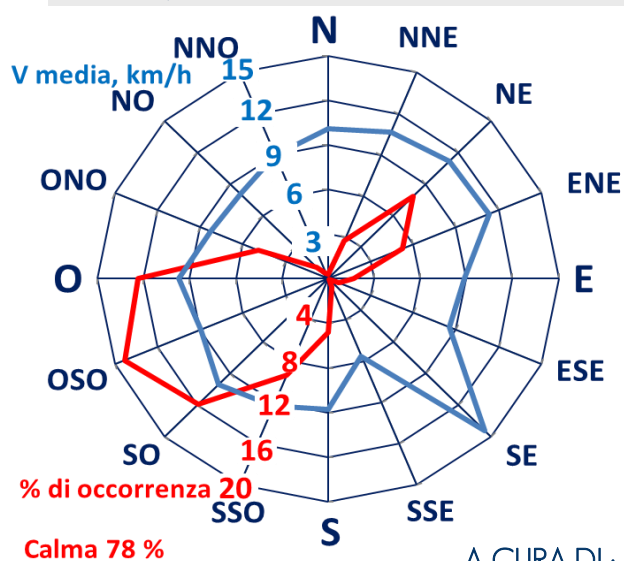

ISTITUTO DI RICERCHE SULLA COMBUSTIONE - CNR

Dati meteo rilevati presso la sede di via P. Metastasio, 17

Coordinate: 40.831266, 14.19706; Altitudine 60 m

Selezione dal 1 al 15 Luglio 2020

TEMPERATURA, °C

UMIDITA', %

PRESSIONE, mbar

PRECIPITAZIONI, mm/ora

RADIAZIONE SOLARE, W/m²

VELOCITA' DEL VENTO, km/h

VENTO, GRAFICI POLARI CUMULATI

DIREZIONE DEL VENTO, gradi bussola