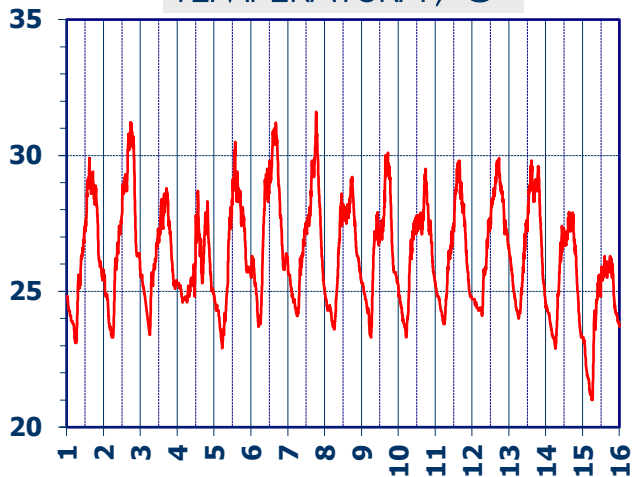

ISTITUTO DI RICERCHE SULLA COMBUSTIONE - CNR

Dati meteo rilevati presso la sede di via P. Metastasio, 17

Coordinate: 40.831266, 14.19706; Altitudine 60 m

Selezione dal 1 al 15 Luglio 2020

TEMPERATURA, °C

UMIDITA', %

PRESSIONE, mbar

PRECIPITAZIONI, mm/ora

RADIAZIONE SOLARE, W/m²

VELOCITA' DEL VENTO, km/h

VENTO, GRAFICI POLARI CUMULATI

DIREZIONE DEL VENTO, gradi bussola