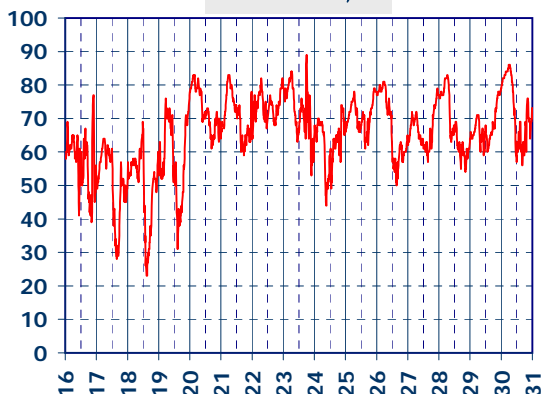

UMIDITA', %