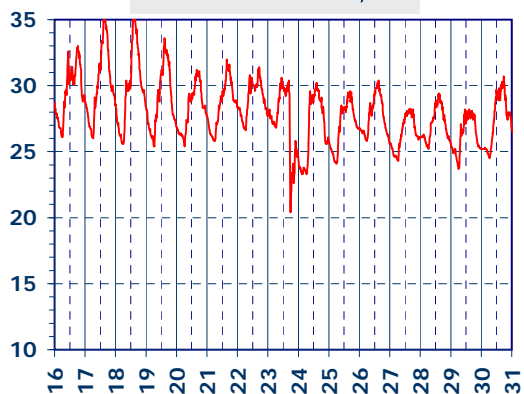

ISTITUTO DI RICERCHE SULLA COMBUSTIONE - CNR

Dati meteo rilevati presso la sede di via P. Metastasio, 17

Coordinate: 40.831266, 14.19706; Altitudine 60 m

Selezione dal 16 al 31 Luglio 2015

TEMPERATURA, °C