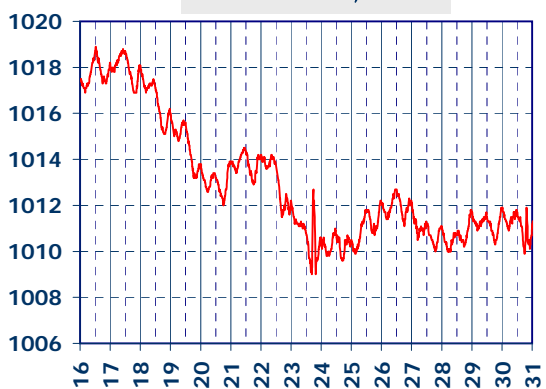

PRESSIONE, mbar