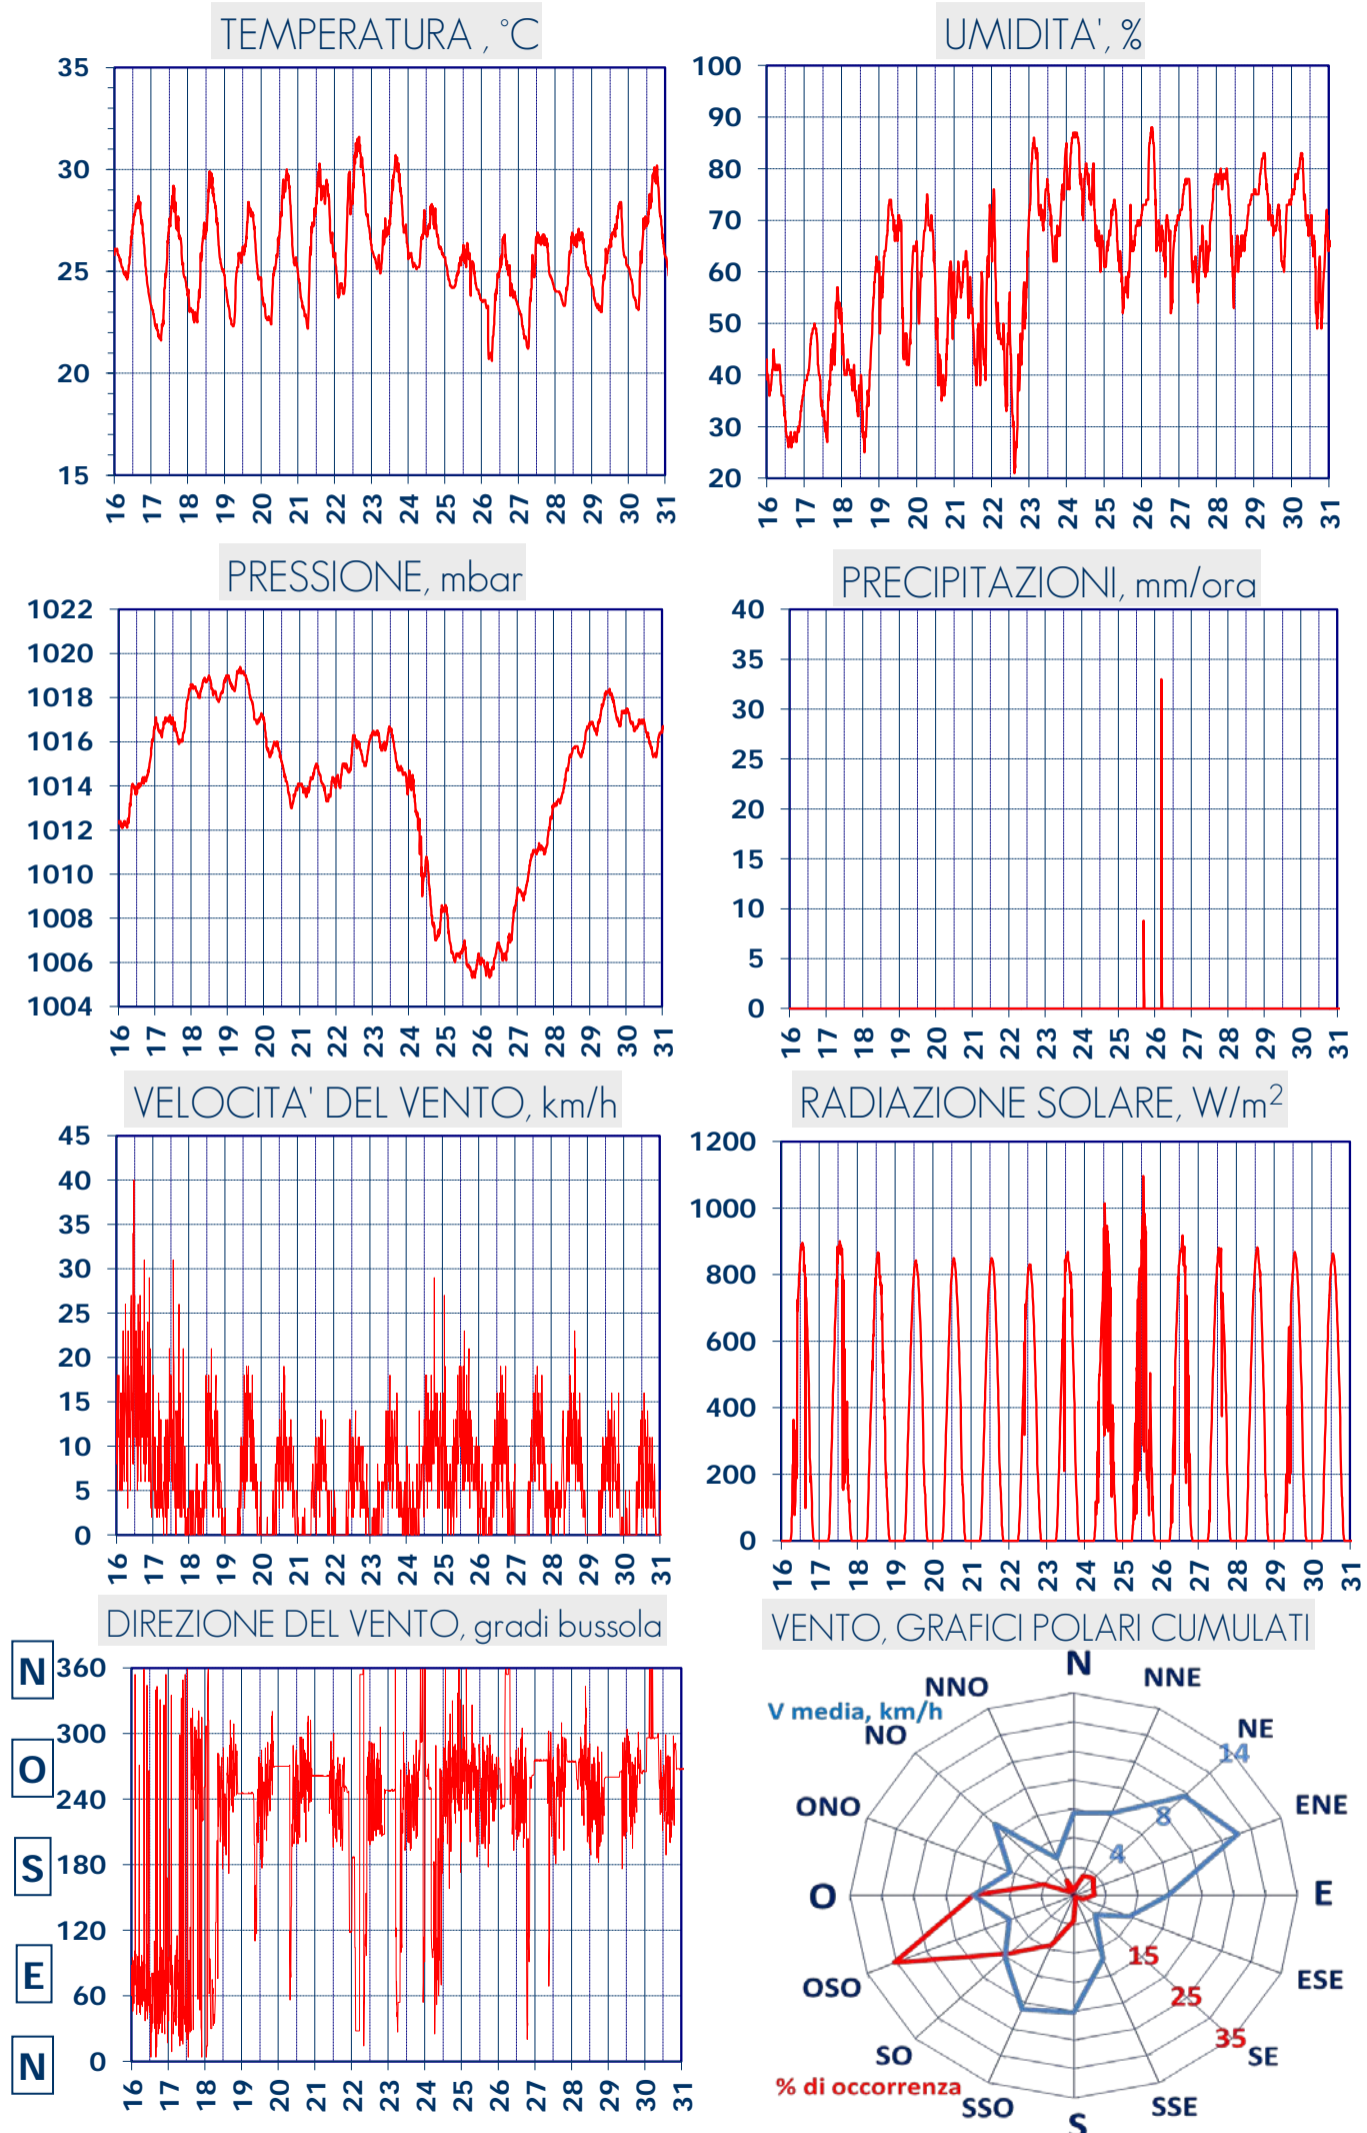

ISTITUTO DI RICERCHE SULLA COMBUSTIONE - CNR

Dati meteo rilevati presso la sede di via P. Metastasio, 17

Coordinate: 40.831266, 14.19706; Altitudine 60 m

Selezione dal 1 al 15 Luglio 2017

A CURA DI: