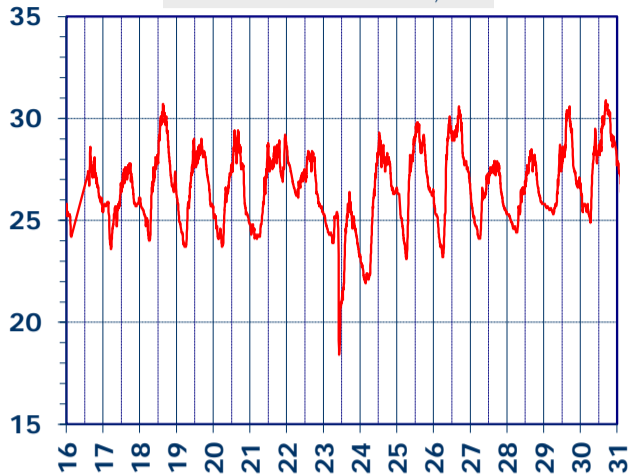

ISTITUTO DI RICERCHE SULLA COMBUSTIONE - CNR

Dati meteo rilevati presso la sede di via P. Metastasio, 17

Coordinate: 40.831266, 14.19706; Altitudine 60 m

Selezione dal 16 al 31 Luglio 2018

TEMPERATURA, °C

UMIDITA', %

PRESSIONE, mbar

PRECIPITAZIONI, mm/ora

RADIAZIONE SOLARE, W/m²

VELOCITA' DEL VENTO, km/h

VENTO, GRAFICI POLARI CUMULATI

DIREZIONE DEL VENTO, gradi bussola

A CURA DI: