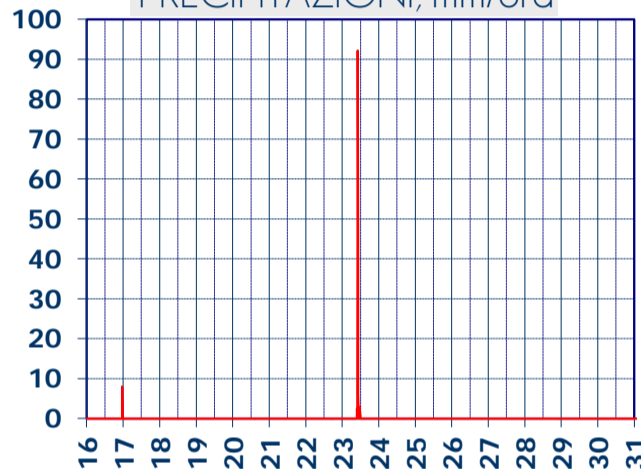

PRECIPITAZIONI, mm/ora