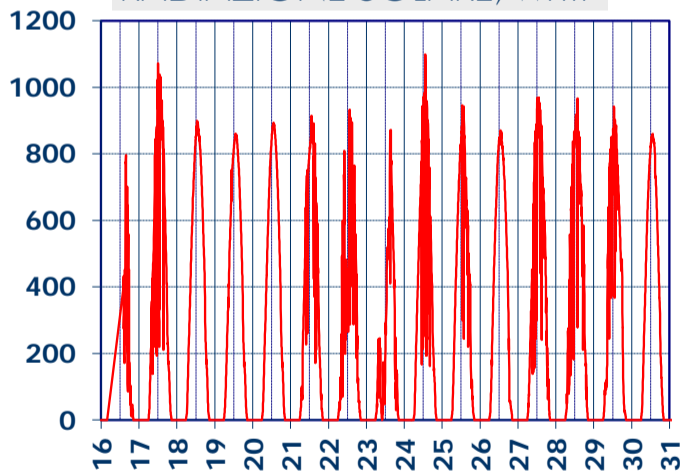

ISTITUTO DI RICERCHE SULLA COMBUSTIONE - CNR

Dati meteo rilevati presso la sede di via P. Metastasio, 17

Coordinate: 40.831266, 14.19706; Altitudine 60 m

Selezione dal 16 al 31 Luglio 2018

TEMPERATURA, °C

UMIDITA', %

PRESSIONE, mbar

PRECIPITAZIONI, mm/ora

RADIAZIONE SOLARE, W/m²

VELOCITA' DEL VENTO, km/h

VENTO, GRAFICI POLARI CUMULATI

DIREZIONE DEL VENTO, gradi bussola

A CURA DI: