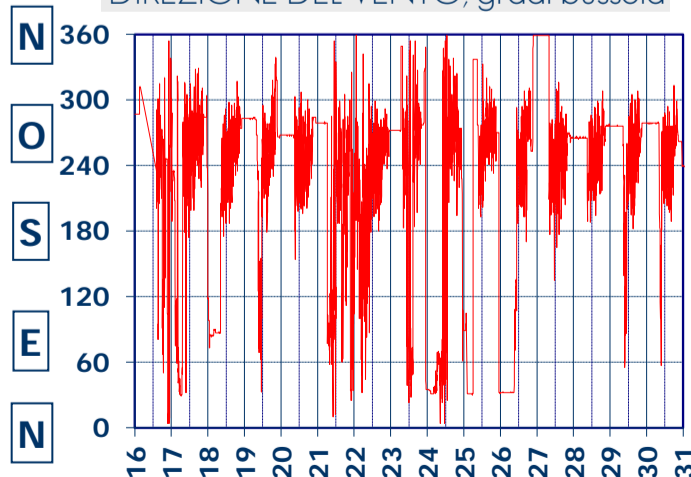

ISTITUTO DI RICERCHE SULLA COMBUSTIONE - CNR

Dati meteo rilevati presso la sede di via P. Metastasio, 17

Coordinate: 40.831266, 14.19706; Altitudine 60 m

Selezione dal 16 al 31 Luglio 2018

TEMPERATURA, °C

UMIDITA', %

PRESSIONE, mbar

PRECIPITAZIONI, mm/ora

RADIAZIONE SOLARE, W/m²

VELOCITA' DEL VENTO, km/h

VENTO, GRAFICI POLARI CUMULATI

DIREZIONE DEL VENTO, gradi bussola

A CURA DI: