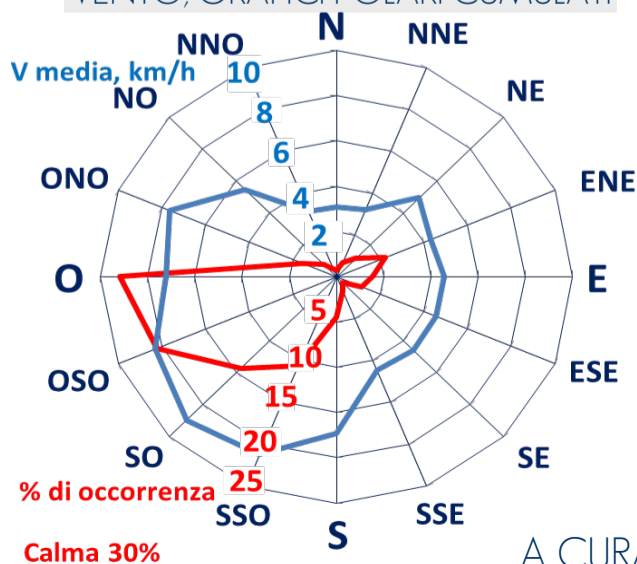

ISTITUTO DI RICERCHE SULLA COMBUSTIONE - CNR

Dati meteo rilevati presso la sede di via P. Metastasio, 17

Coordinate: 40.831266, 14.19706; Altitudine 60 m

Selezione dal 16 al 31 Luglio 2018

TEMPERATURA, °C

UMIDITA', %

PRESSIONE, mbar

PRECIPITAZIONI, mm/ora

RADIAZIONE SOLARE, W/m²

VELOCITA' DEL VENTO, km/h

VENTO, GRAFICI POLARI CUMULATI

DIREZIONE DEL VENTO, gradi bussola

A CURA DI: