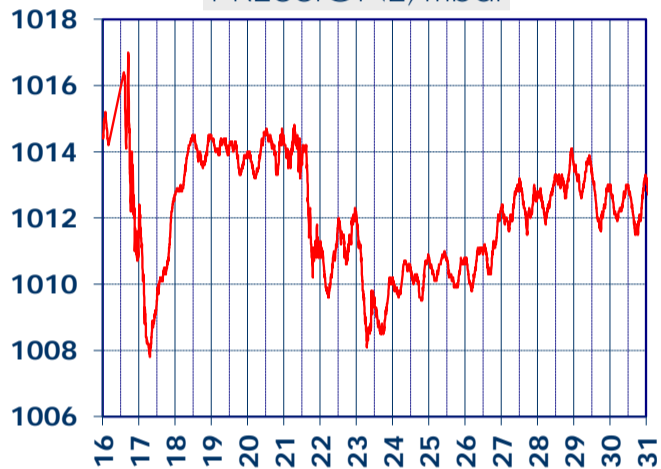

PRESSIONE, mbar