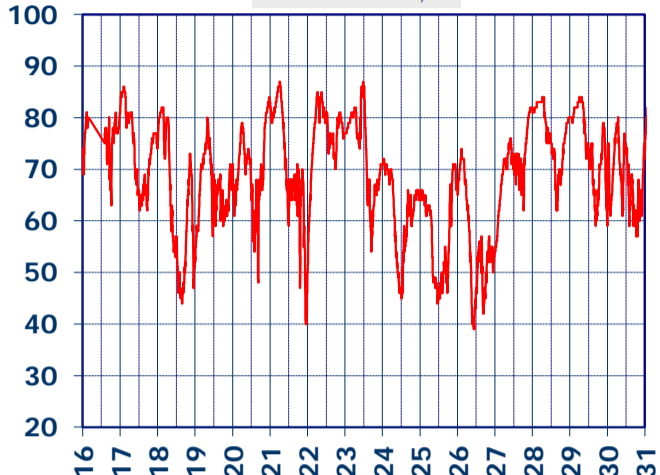

UMIDITA', %