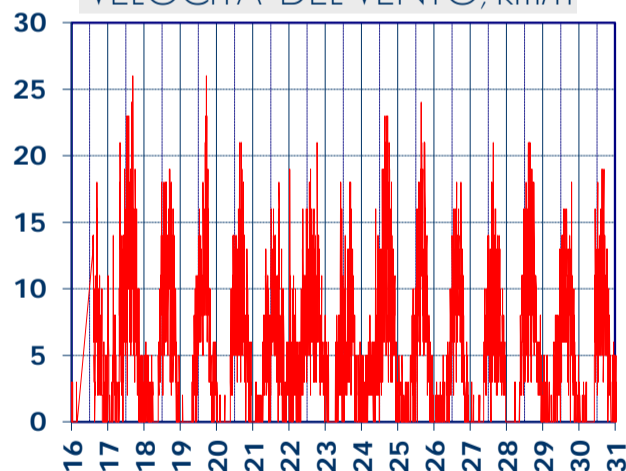

ISTITUTO DI RICERCHE SULLA COMBUSTIONE - CNR

Dati meteo rilevati presso la sede di via P. Metastasio, 17

Coordinate: 40.831266, 14.19706; Altitudine 60 m

Selezione dal 16 al 31 Luglio 2018

TEMPERATURA, °C

UMIDITA', %

PRESSIONE, mbar

PRECIPITAZIONI, mm/ora

RADIAZIONE SOLARE, W/m²

VELOCITA' DEL VENTO, km/h

VENTO, GRAFICI POLARI CUMULATI

DIREZIONE DEL VENTO, gradi bussola

A CURA DI: