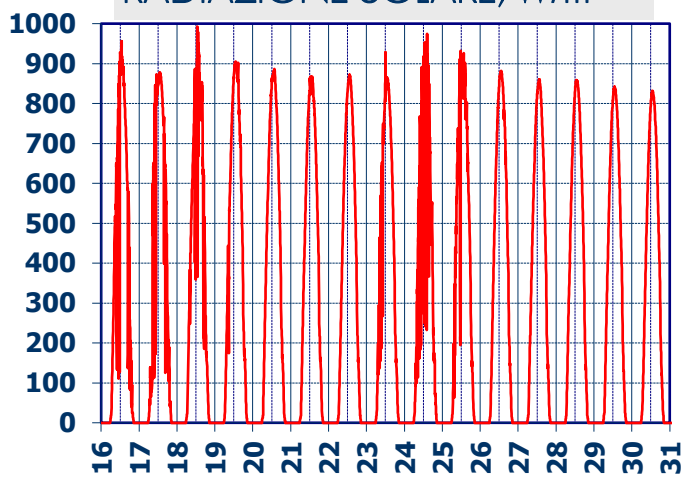

RADIAZIONE SOLARE, W/m²