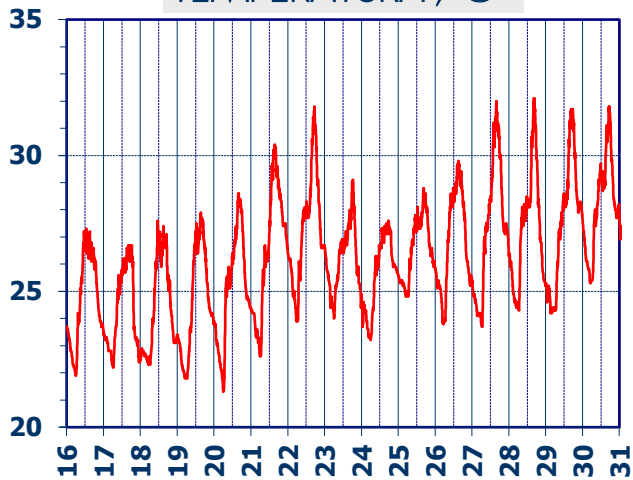

ISTITUTO DI RICERCHE SULLA COMBUSTIONE - CNR

Dati meteo rilevati presso la sede di via P. Metastasio, 17

Coordinate: 40.831266, 14.19706; Altitudine 60 m

Selezione dal 16 al 31 Luglio 2020

TEMPERATURA, °C