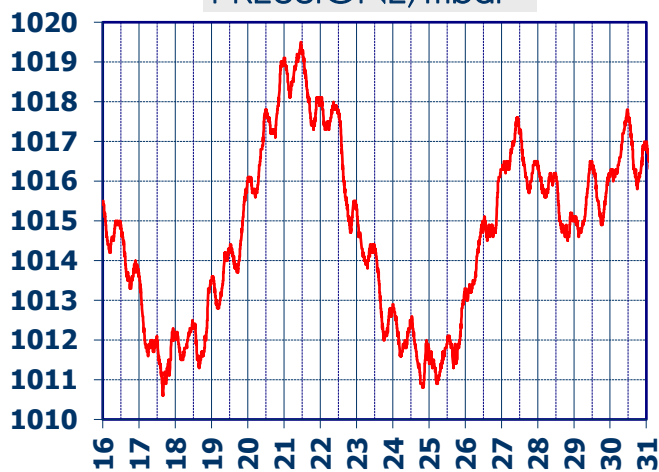

PRESSIONE, mbar