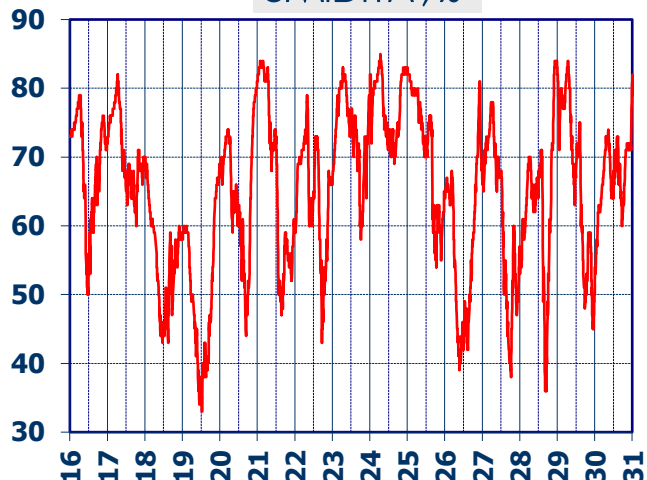

UMIDITA', %