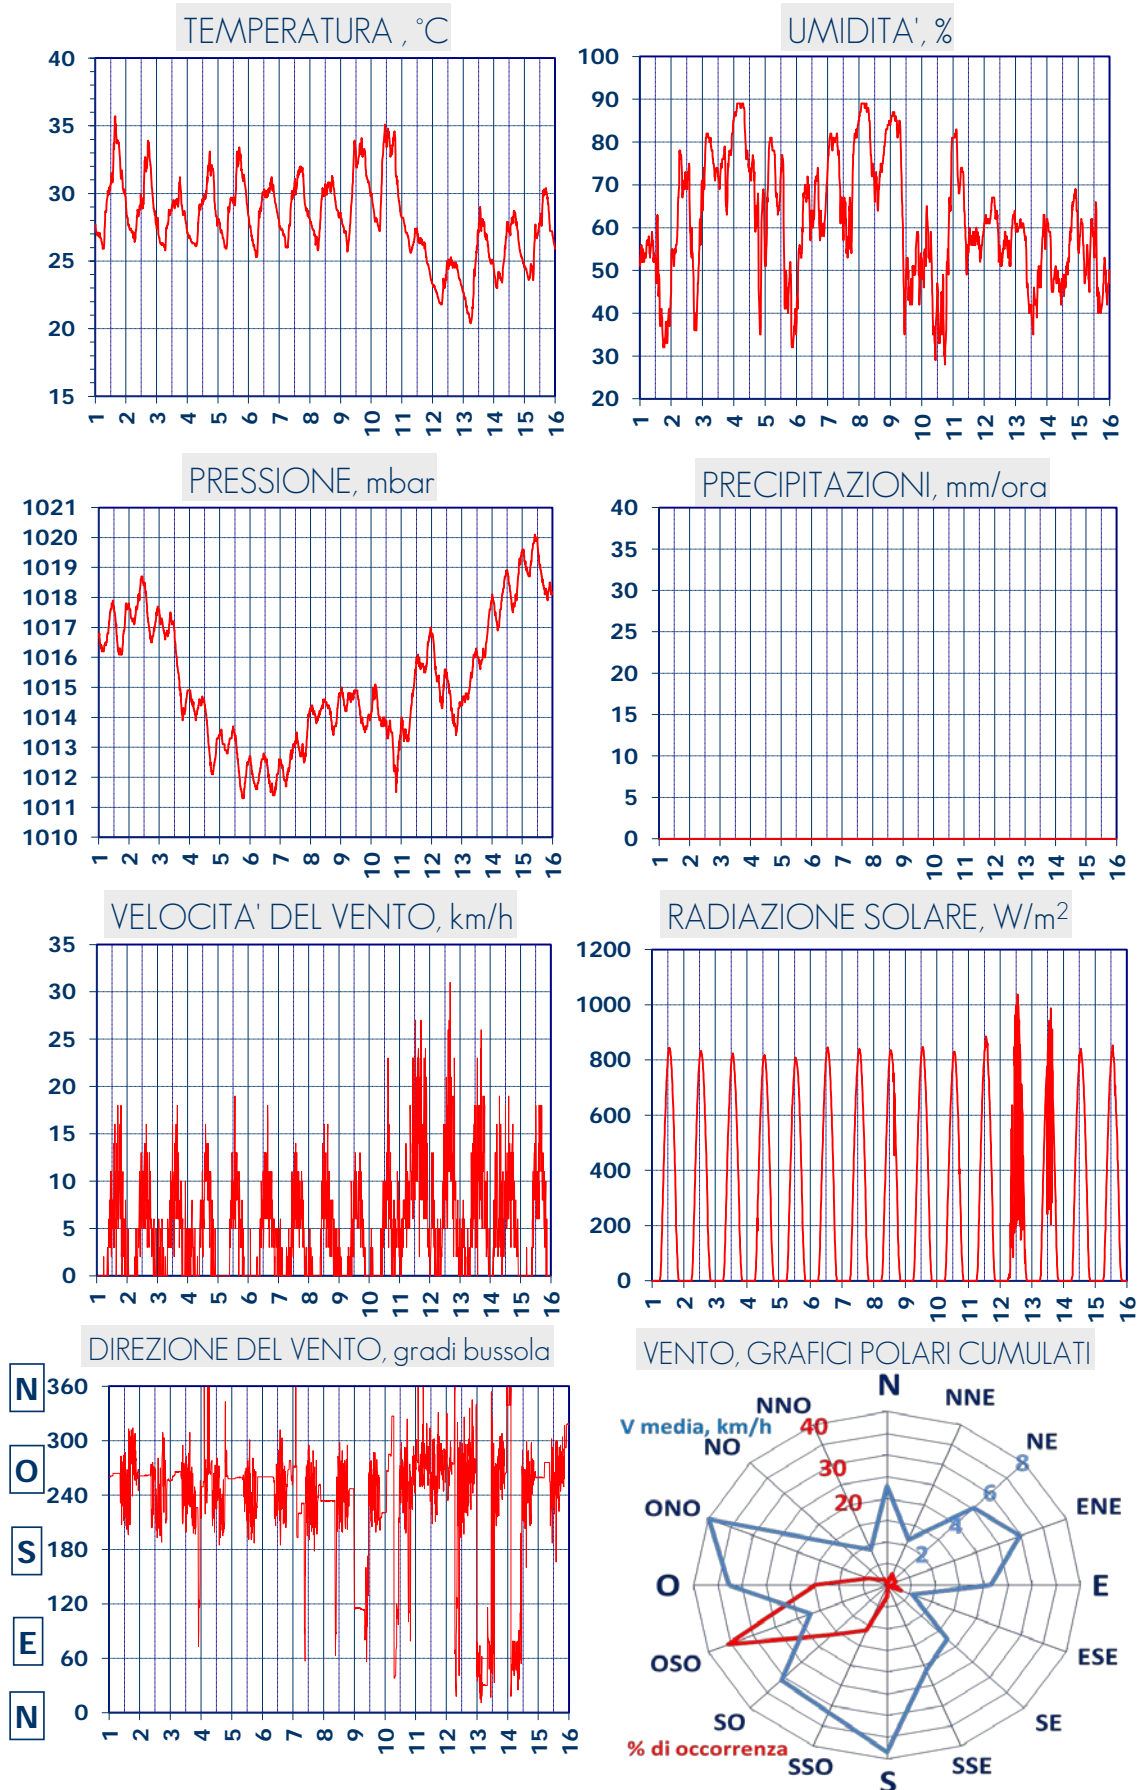

ISTITUTO DI RICERCHE SULLA COMBUSTIONE - CNR

Dati meteo rilevati presso la sede di via P. Metastasio, 17

Coordinate: 40.831266, 14.19706; Altitudine 60 m

Selezione dal 1 al 15 Agosto 2017

A CURA DI: