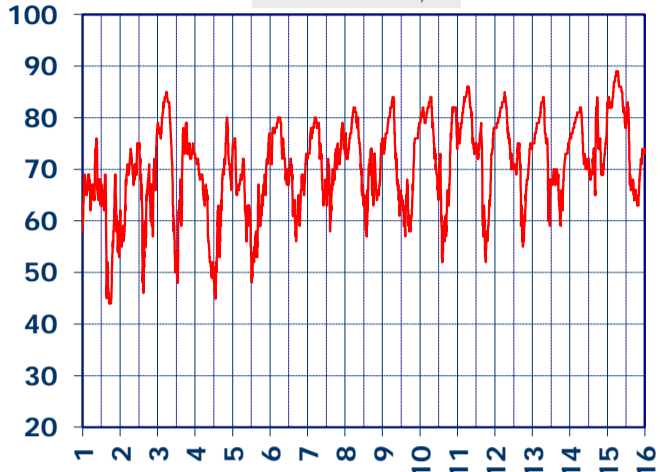

ISTITUTO DI RICERCHE SULLA COMBUSTIONE - CNR

Dati meteo rilevati presso la sede di via P. Metastasio, 17

Coordinate: 40.831266, 14.19706; Altitudine 60 m

Selezione dal 1 al 15 Agosto 2018

TEMPERATURA, °C

UMIDITA', %

PRESSIONE, mbar

PRECIPITAZIONI, mm/ora

RADIAZIONE SOLARE, W/m²

VELOCITA' DEL VENTO, km/h

VENTO, GRAFICI POLARI CUMULATI

DIREZIONE DEL VENTO, gradi bussola

A CURA DI: