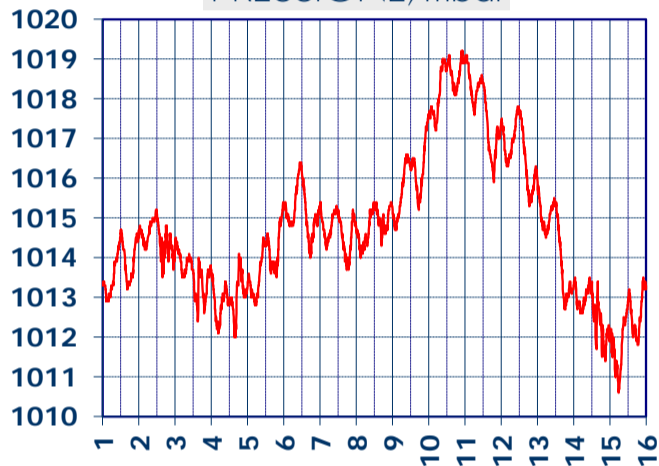

ISTITUTO DI RICERCHE SULLA COMBUSTIONE - CNR

Dati meteo rilevati presso la sede di via P. Metastasio, 17

Coordinate: 40.831266, 14.19706; Altitudine 60 m

Selezione dal 1 al 15 Agosto 2018

TEMPERATURA, °C

UMIDITA', %

PRESSIONE, mbar

PRECIPITAZIONI, mm/ora

RADIAZIONE SOLARE, W/m²

VELOCITA' DEL VENTO, km/h

VENTO, GRAFICI POLARI CUMULATI

DIREZIONE DEL VENTO, gradi bussola

A CURA DI: