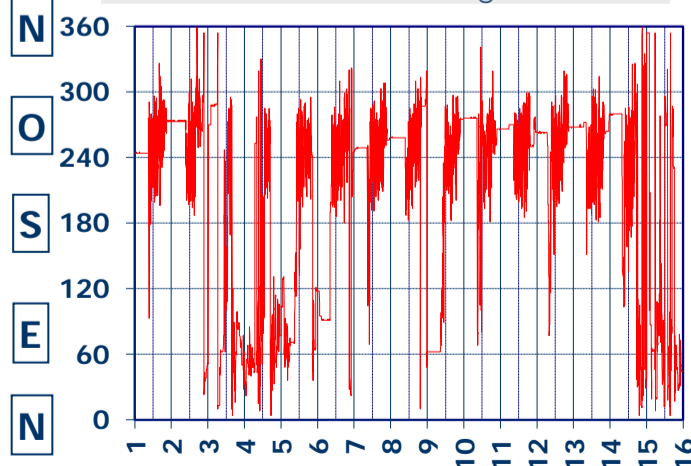

ISTITUTO DI RICERCHE SULLA COMBUSTIONE - CNR

Dati meteo rilevati presso la sede di via P. Metastasio, 17

Coordinate: 40.831266, 14.19706; Altitudine 60 m

Selezione dal 1 al 15 Agosto 2018

TEMPERATURA, °C

UMIDITA', %

PRESSIONE, mbar

PRECIPITAZIONI, mm/ora

RADIAZIONE SOLARE, W/m²

VELOCITA' DEL VENTO, km/h

VENTO, GRAFICI POLARI CUMULATI

DIREZIONE DEL VENTO, gradi bussola

A CURA DI: