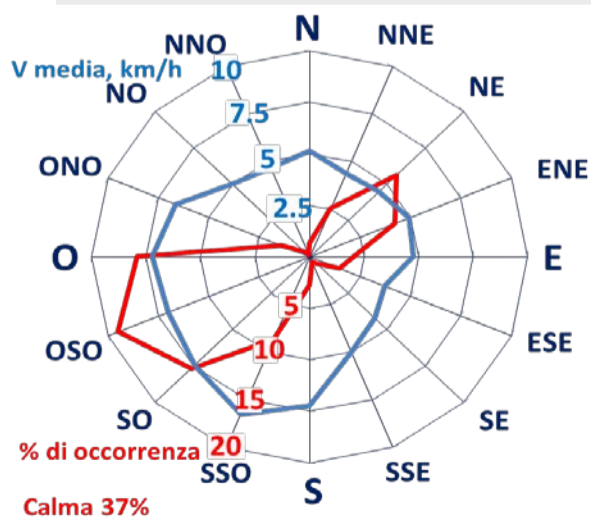

ISTITUTO DI RICERCHE SULLA COMBUSTIONE - CNR

Dati meteo rilevati presso la sede di via P. Metastasio, 17

Coordinate: 40.831266, 14.19706; Altitudine 60 m

Selezione dal 1 al 15 Agosto 2018

TEMPERATURA, °C

UMIDITA', %

PRESSIONE, mbar

PRECIPITAZIONI, mm/ora

RADIAZIONE SOLARE, W/m²

VELOCITA' DEL VENTO, km/h

VENTO, GRAFICI POLARI CUMULATI

DIREZIONE DEL VENTO, gradi bussola

A CURA DI: