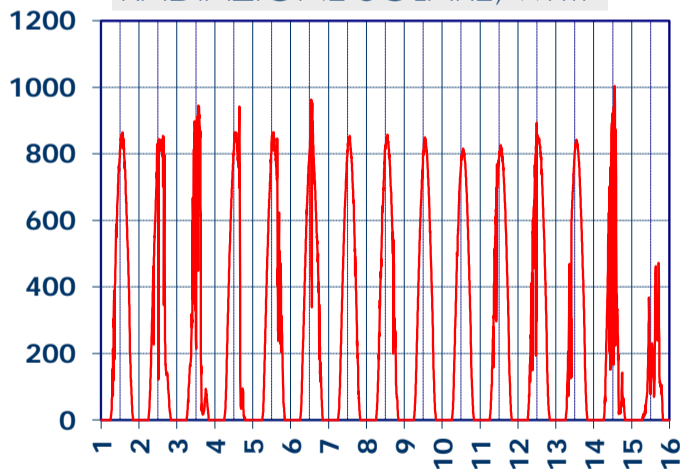

ISTITUTO DI RICERCHE SULLA COMBUSTIONE - CNR

Dati meteo rilevati presso la sede di via P. Metastasio, 17

Coordinate: 40.831266, 14.19706; Altitudine 60 m

Selezione dal 1 al 15 Agosto 2018

TEMPERATURA, °C

UMIDITA', %

PRESSIONE, mbar

PRECIPITAZIONI, mm/ora

RADIAZIONE SOLARE, W/m²

VELOCITA' DEL VENTO, km/h

VENTO, GRAFICI POLARI CUMULATI

DIREZIONE DEL VENTO, gradi bussola

A CURA DI: