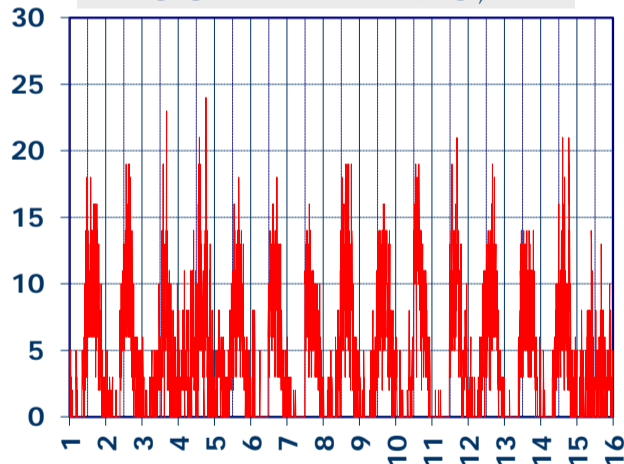

PRESSIONE, mbar

PRECIPITAZIONI, mm/ora

RADIAZIONE SOLARE, W/m²

VELOCITA' DEL VENTO, km/h

VENTO, GRAFICI POLARI CUMULATI

DIREZIONE DEL VENTO, gradi bussola

A CURA DI: