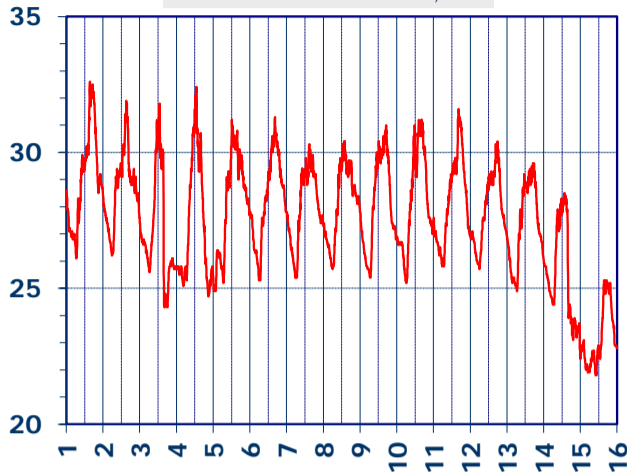

ISTITUTO DI RICERCHE SULLA COMBUSTIONE - CNR

Dati meteo rilevati presso la sede di via P. Metastasio, 17

Coordinate: 40.831266, 14.19706; Altitudine 60 m

Selezione dal 1 al 15 Agosto 2018

TEMPERATURA, °C

UMIDITA', %

PRESSIONE, mbar

PRECIPITAZIONI, mm/ora

RADIAZIONE SOLARE, W/m²

VELOCITA' DEL VENTO, km/h

VENTO, GRAFICI POLARI CUMULATI

DIREZIONE DEL VENTO, gradi bussola

A CURA DI: