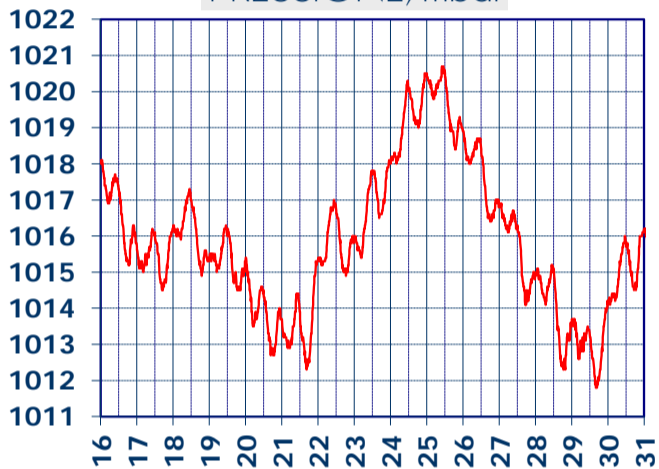

PRESSIONE, mbar