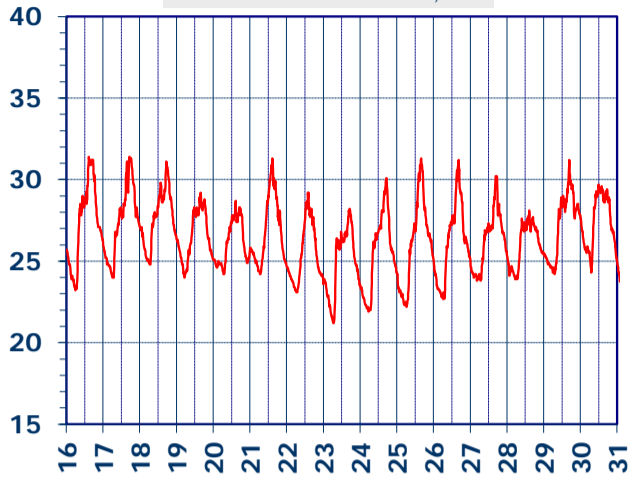

ISTITUTO DI RICERCHE SULLA COMBUSTIONE - CNR

Dati meteo rilevati presso la sede di via P. Metastasio, 17

Coordinate: 40.831266, 14.19706; Altitudine 60 m

Selezione dal 16 al 31 Agosto 2017

TEMPERATURA, °C