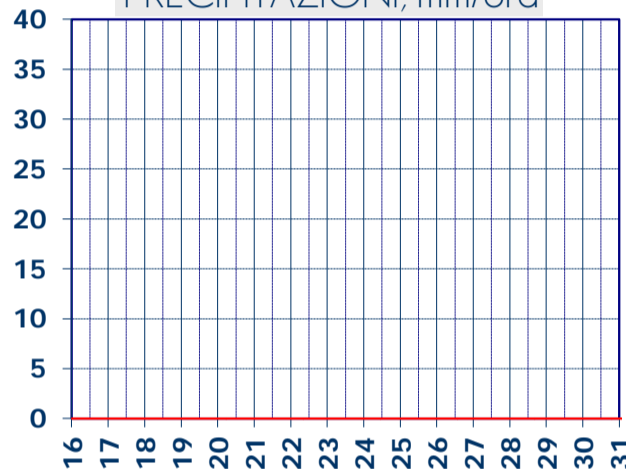

PRECIPITAZIONI, mm/ora