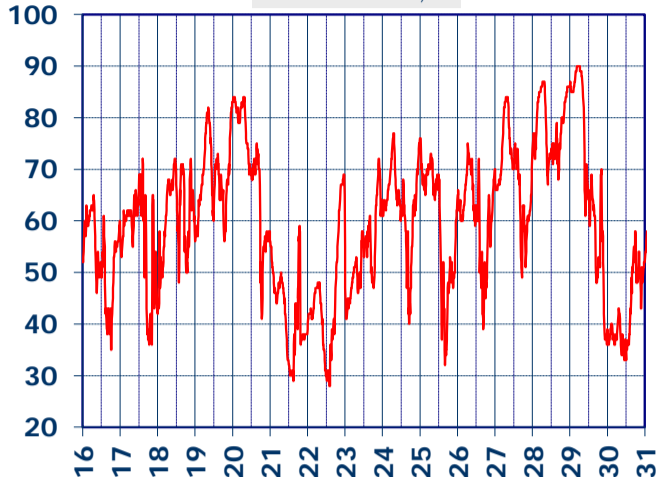

UMIDITA', %