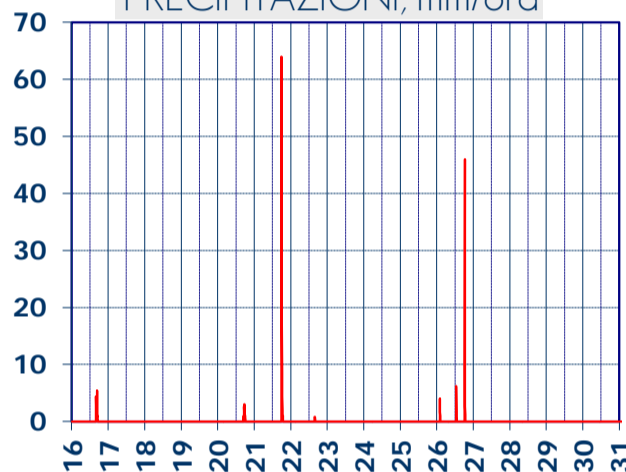

ISTITUTO DI RICERCHE SULLA COMBUSTIONE - CNR

Dati meteo rilevati presso la sede di via P. Metastasio, 17

Coordinate: 40.831266, 14.19706; Altitudine 60 m

Selezione dal 16 al 31 Agosto 2018

TEMPERATURA, °C

UMIDITA', %

PRESSIONE, mbar

PRECIPITAZIONI, mm/ora

RADIAZIONE SOLARE, W/m²

VELOCITA' DEL VENTO, km/h

VENTO, GRAFICI POLARI CUMULATI

DIREZIONE DEL VENTO, gradi bussola

A CURA DI: