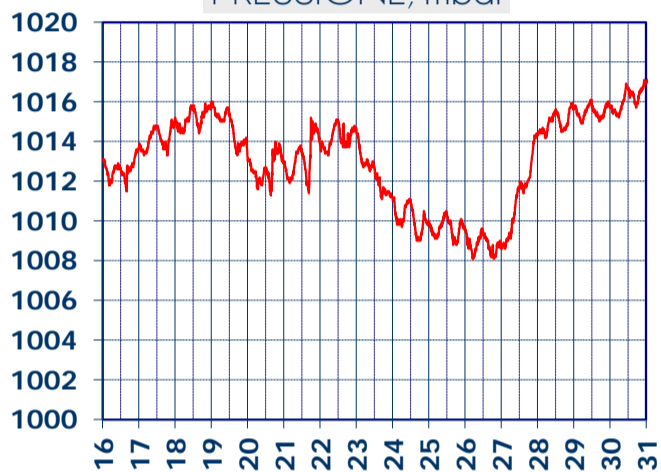

PRESSIONE, mbar