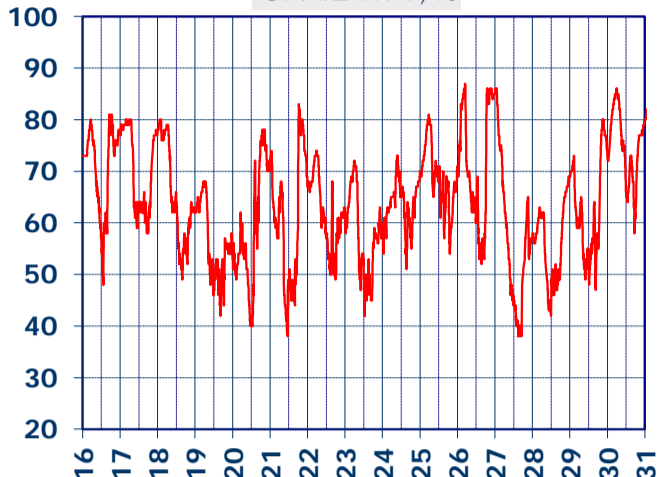

UMIDITA', %