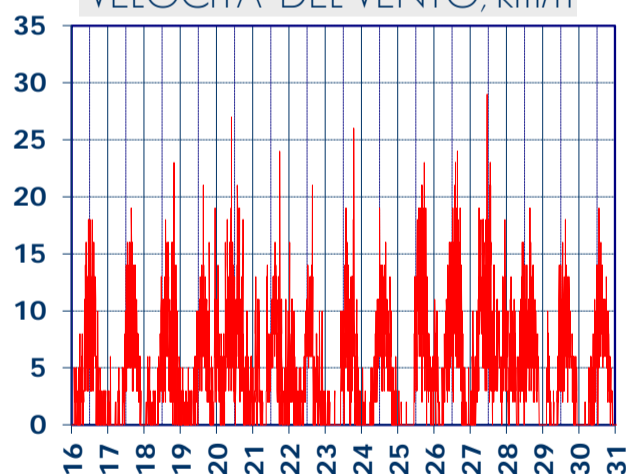

ISTITUTO DI RICERCHE SULLA COMBUSTIONE - CNR

Dati meteo rilevati presso la sede di via P. Metastasio, 17

Coordinate: 40.831266, 14.19706; Altitudine 60 m

Selezione dal 16 al 31 Agosto 2018

TEMPERATURA, °C

UMIDITA', %

PRESSIONE, mbar

PRECIPITAZIONI, mm/ora

RADIAZIONE SOLARE, W/m²

VELOCITA' DEL VENTO, km/h

VENTO, GRAFICI POLARI CUMULATI

DIREZIONE DEL VENTO, gradi bussola

A CURA DI: