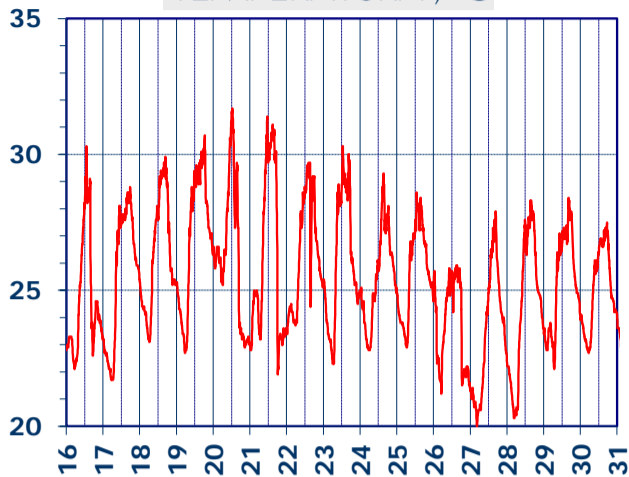

ISTITUTO DI RICERCHE SULLA COMBUSTIONE - CNR

Dati meteo rilevati presso la sede di via P. Metastasio, 17

Coordinate: 40.831266, 14.19706; Altitudine 60 m

Selezione dal 16 al 31 Agosto 2018

TEMPERATURA, °C

UMIDITA', %

PRESSIONE, mbar

PRECIPITAZIONI, mm/ora

RADIAZIONE SOLARE, W/m²

VELOCITA' DEL VENTO, km/h

VENTO, GRAFICI POLARI CUMULATI

DIREZIONE DEL VENTO, gradi bussola

A CURA DI: