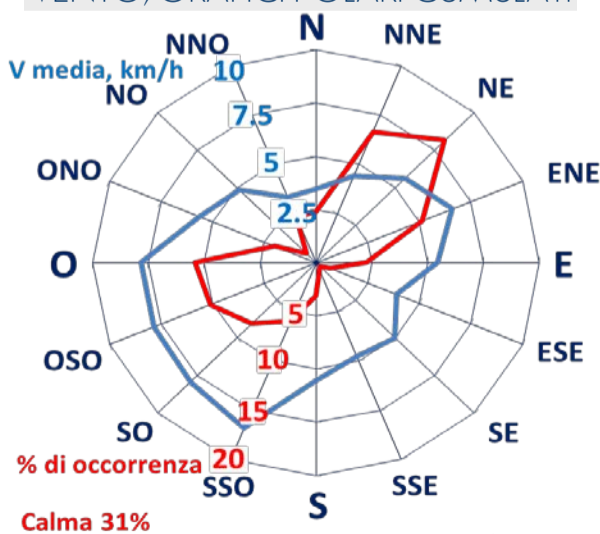

ISTITUTO DI RICERCHE SULLA COMBUSTIONE - CNR

Dati meteo rilevati presso la sede di via P. Metastasio, 17

Coordinate: 40.831266, 14.19706; Altitudine 60 m

Selezione dal 16 al 31 Agosto 2018

TEMPERATURA, °C

UMIDITA', %

PRESSIONE, mbar

PRECIPITAZIONI, mm/ora

RADIAZIONE SOLARE, W/m²

VELOCITA' DEL VENTO, km/h

VENTO, GRAFICI POLARI CUMULATI

DIREZIONE DEL VENTO, gradi bussola

A CURA DI: