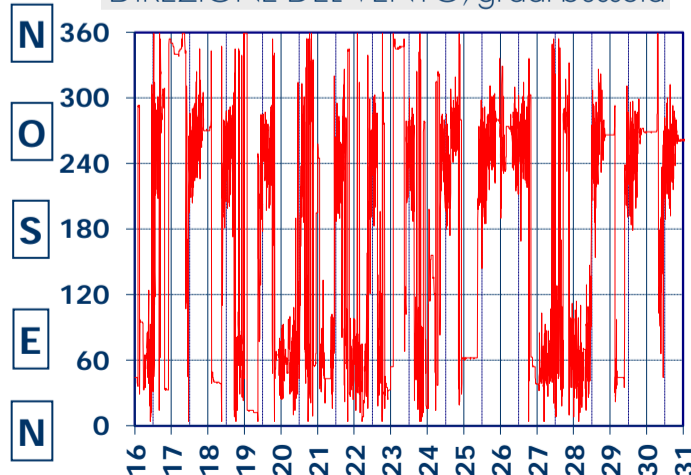

ISTITUTO DI RICERCHE SULLA COMBUSTIONE - CNR

Dati meteo rilevati presso la sede di via P. Metastasio, 17

Coordinate: 40.831266, 14.19706; Altitudine 60 m

Selezione dal 16 al 31 Agosto 2018

TEMPERATURA, °C

UMIDITA', %

PRESSIONE, mbar

PRECIPITAZIONI, mm/ora

RADIAZIONE SOLARE, W/m²

VELOCITA' DEL VENTO, km/h

VENTO, GRAFICI POLARI CUMULATI

DIREZIONE DEL VENTO, gradi bussola

A CURA DI: