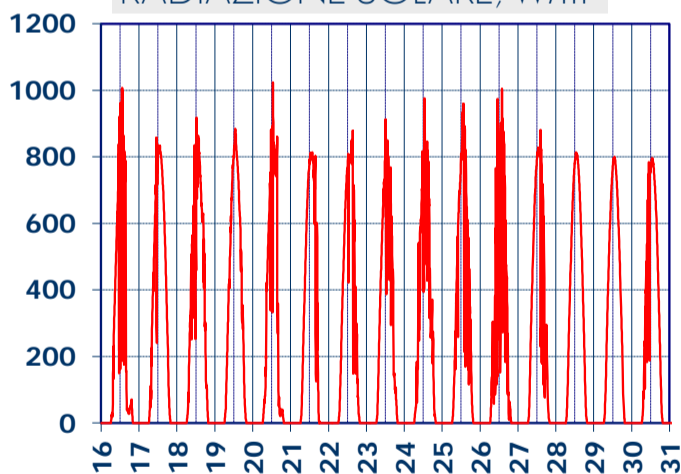

ISTITUTO DI RICERCHE SULLA COMBUSTIONE - CNR

Dati meteo rilevati presso la sede di via P. Metastasio, 17

Coordinate: 40.831266, 14.19706; Altitudine 60 m

Selezione dal 16 al 31 Agosto 2018

TEMPERATURA, °C

UMIDITA', %

PRESSIONE, mbar

PRECIPITAZIONI, mm/ora

RADIAZIONE SOLARE, W/m²

VELOCITA' DEL VENTO, km/h

VENTO, GRAFICI POLARI CUMULATI

DIREZIONE DEL VENTO, gradi bussola

A CURA DI: