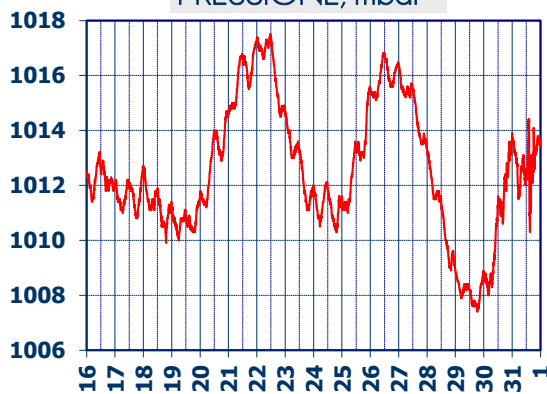

PRESSIONE, mbar