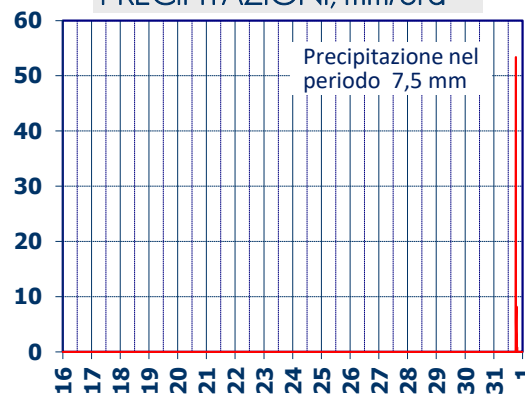

PRECIPITAZIONI, mm/ora