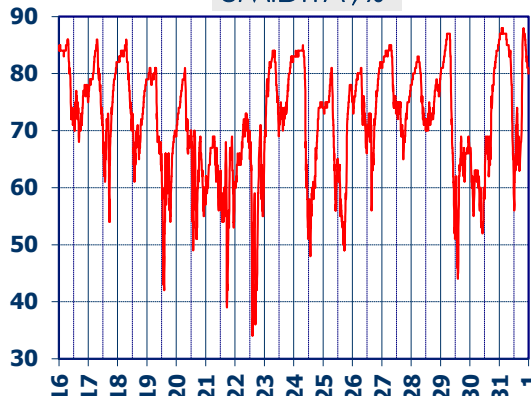

UMIDITA', %