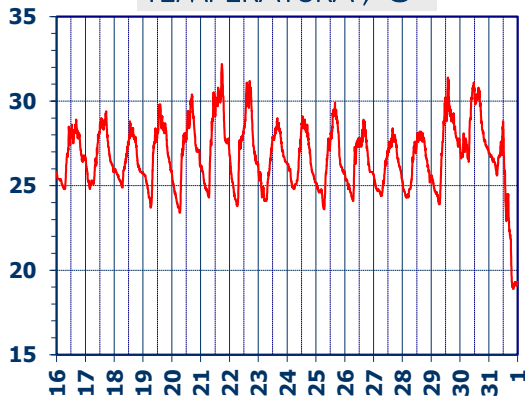

ISTITUTO DI RICERCHE SULLA COMBUSTIONE - CNR

Dati meteo rilevati presso la sede di via P. Metastasio, 17

Coordinate: 40.831266, 14.19706; Altitudine 60 m

Selezione dal 16 al 31 Agosto 2020

TEMPERATURA, °C