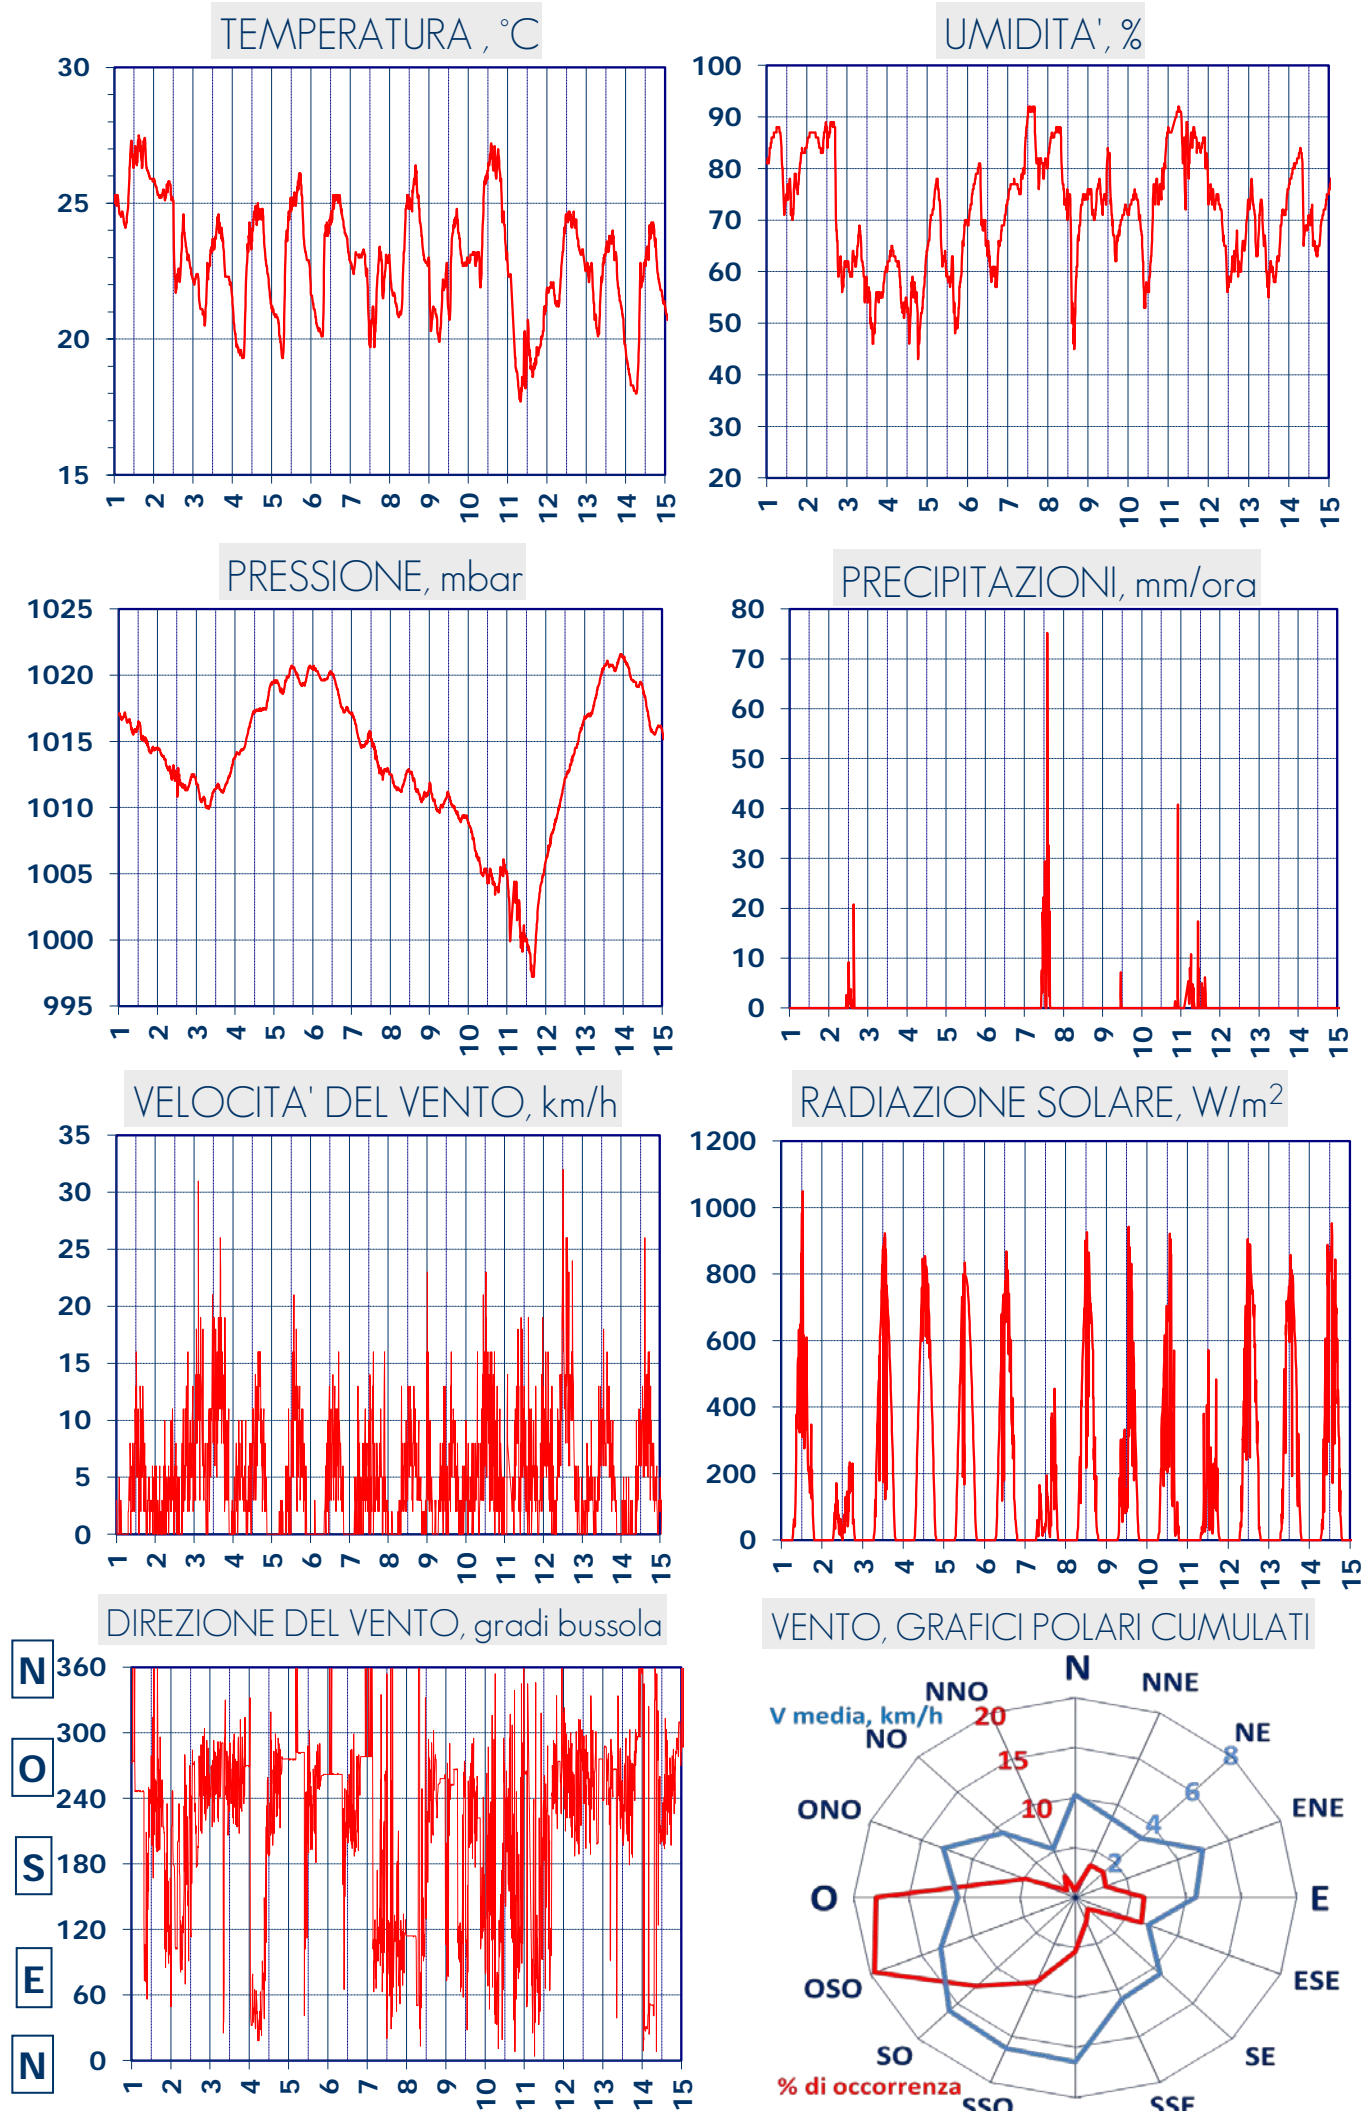

ISTITUTO DI RICERCHE SULLA COMBUSTIONE - CNR

Dati meteo rilevati presso la sede di via P. Metastasio, 17

Coordinate: 40.831266, 14.19706; Altitudine 60 m

Selezione dal 1 al 15 Settembre 2017

A CURA DI: