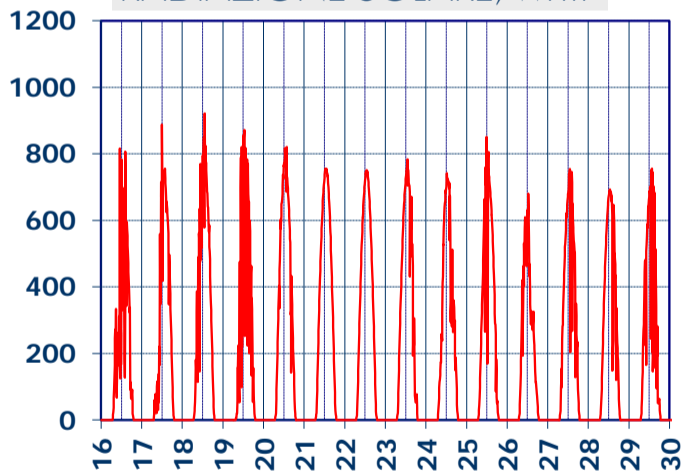

ISTITUTO DI RICERCHE SULLA COMBUSTIONE - CNR

Dati meteo rilevati presso la sede di via P. Metastasio, 17

Coordinate: 40.831266, 14.19706; Altitudine 60 m

Selezione dal 16 al 30 Settembre 2017

TEMPERATURA, °C

UMIDITA', %

PRESSIONE, mbar

PRECIPITAZIONI, mm/ora

RADIAZIONE SOLARE, W/m²

VELOCITA' DEL VENTO, km/h

VENTO, GRAFICI POLARI CUMULATI

DIREZIONE DEL VENTO, gradi bussola

A CURA DI: