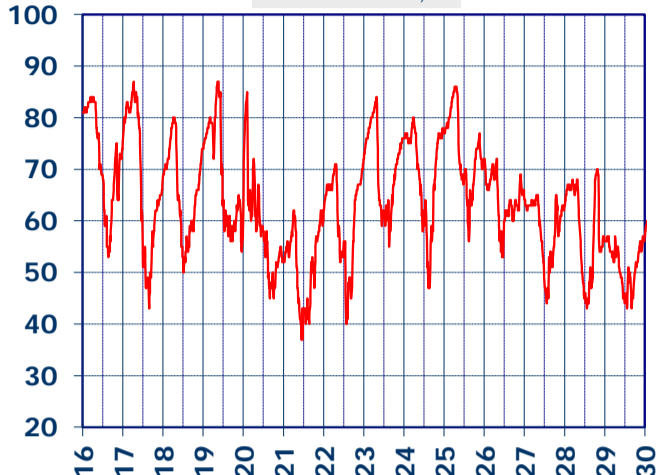

UMIDITA', %