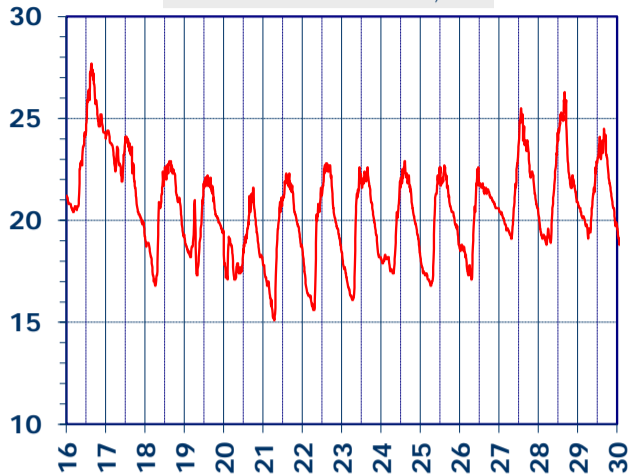

ISTITUTO DI RICERCHE SULLA COMBUSTIONE - CNR

Dati meteo rilevati presso la sede di via P. Metastasio, 17

Coordinate: 40.831266, 14.19706; Altitudine 60 m

Selezione dal 16 al 30 Settembre 2017

TEMPERATURA, °C

UMIDITA', %

PRESSIONE, mbar

PRECIPITAZIONI, mm/ora

RADIAZIONE SOLARE, W/m²

VELOCITA' DEL VENTO, km/h

VENTO, GRAFICI POLARI CUMULATI

DIREZIONE DEL VENTO, gradi bussola

A CURA DI: