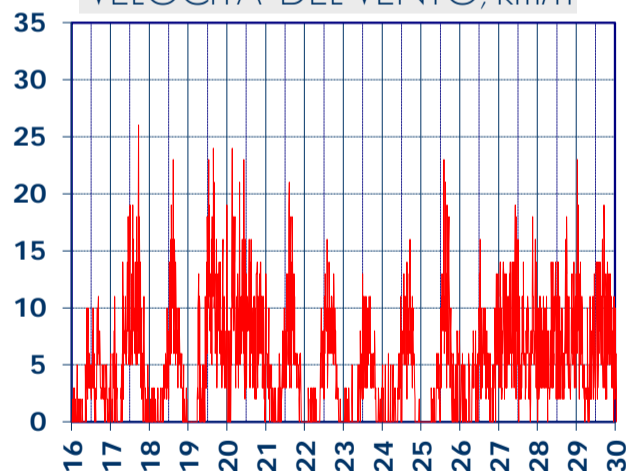

ISTITUTO DI RICERCHE SULLA COMBUSTIONE - CNR

Dati meteo rilevati presso la sede di via P. Metastasio, 17

Coordinate: 40.831266, 14.19706; Altitudine 60 m

Selezione dal 16 al 30 Settembre 2017

TEMPERATURA, °C

UMIDITA', %

PRESSIONE, mbar

PRECIPITAZIONI, mm/ora

RADIAZIONE SOLARE, W/m²

VELOCITA' DEL VENTO, km/h

VENTO, GRAFICI POLARI CUMULATI

DIREZIONE DEL VENTO, gradi bussola

A CURA DI: