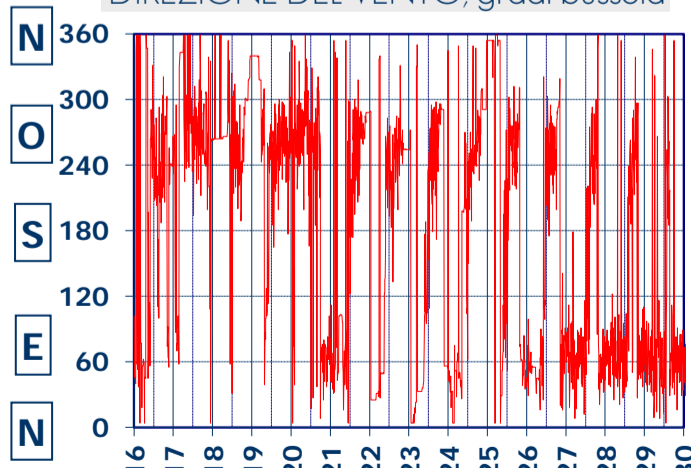

ISTITUTO DI RICERCHE SULLA COMBUSTIONE - CNR

Dati meteo rilevati presso la sede di via P. Metastasio, 17

Coordinate: 40.831266, 14.19706; Altitudine 60 m

Selezione dal 16 al 30 Settembre 2017

TEMPERATURA, °C

UMIDITA', %

PRESSIONE, mbar

PRECIPITAZIONI, mm/ora

RADIAZIONE SOLARE, W/m²

VELOCITA' DEL VENTO, km/h

VENTO, GRAFICI POLARI CUMULATI

DIREZIONE DEL VENTO, gradi bussola

A CURA DI: