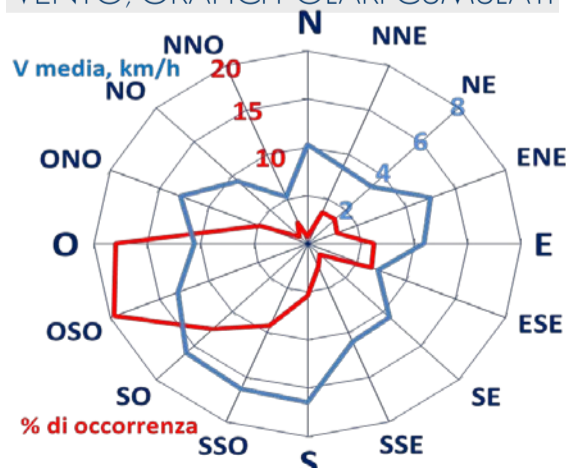

ISTITUTO DI RICERCHE SULLA COMBUSTIONE - CNR

Dati meteo rilevati presso la sede di via P. Metastasio, 17

Coordinate: 40.831266, 14.19706; Altitudine 60 m

Selezione dal 16 al 30 Settembre 2017

TEMPERATURA, °C

UMIDITA', %

PRESSIONE, mbar

PRECIPITAZIONI, mm/ora

RADIAZIONE SOLARE, W/m²

VELOCITA' DEL VENTO, km/h

VENTO, GRAFICI POLARI CUMULATI

DIREZIONE DEL VENTO, gradi bussola

A CURA DI: