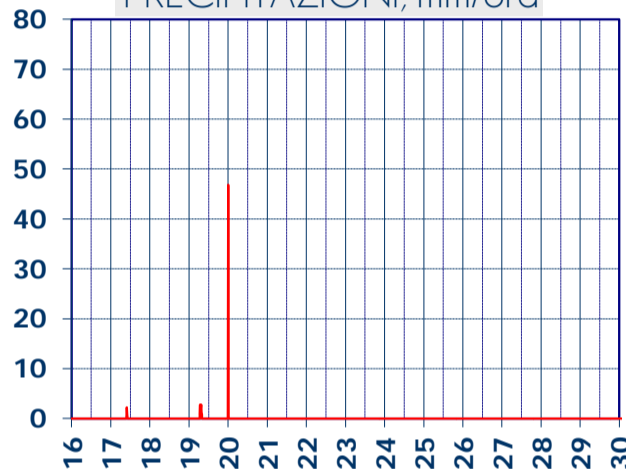

ISTITUTO DI RICERCHE SULLA COMBUSTIONE - CNR

Dati meteo rilevati presso la sede di via P. Metastasio, 17

Coordinate: 40.831266, 14.19706; Altitudine 60 m

Selezione dal 16 al 30 Settembre 2017

TEMPERATURA, °C

UMIDITA', %

PRESSIONE, mbar

PRECIPITAZIONI, mm/ora

RADIAZIONE SOLARE, W/m²

VELOCITA' DEL VENTO, km/h

VENTO, GRAFICI POLARI CUMULATI

DIREZIONE DEL VENTO, gradi bussola

A CURA DI: