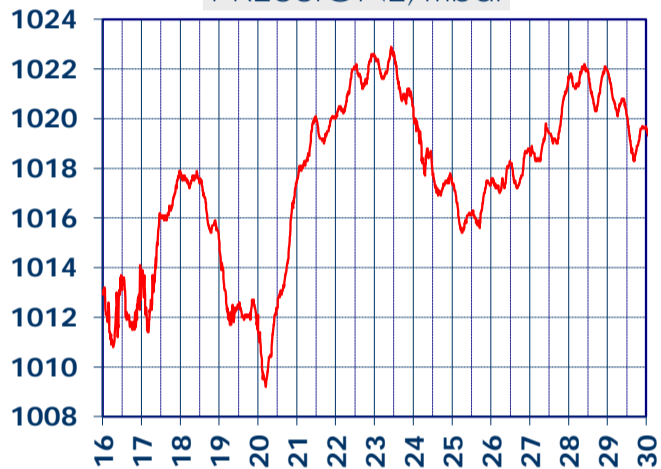

PRESSIONE, mbar