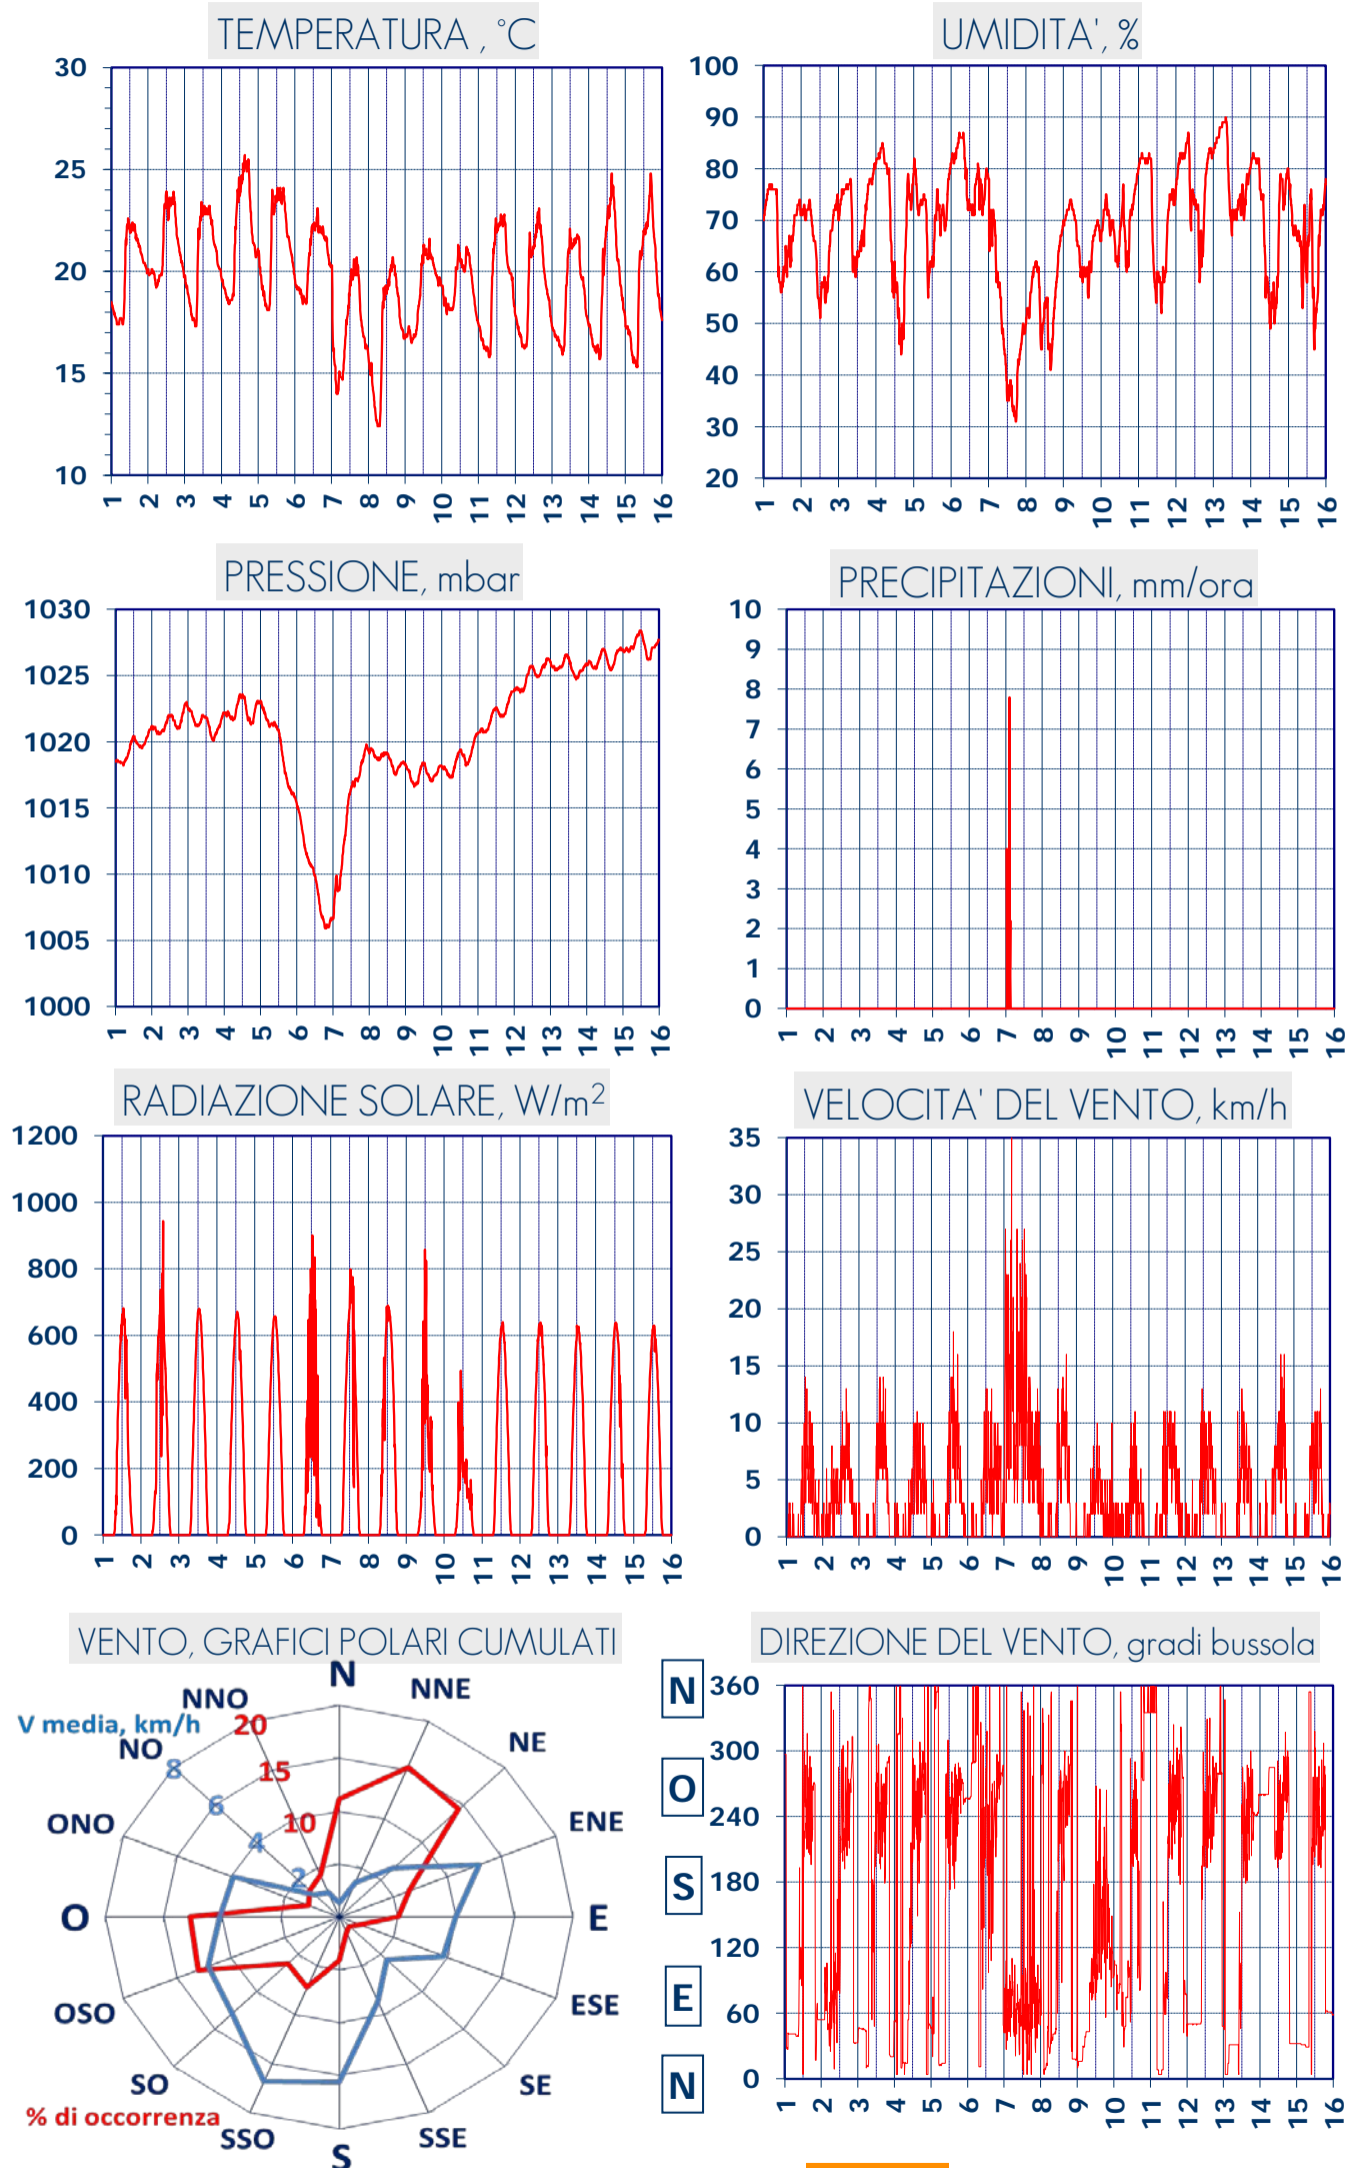

ISTITUTO DI RICERCHE SULLA COMBUSTIONE - CNR

Dati meteo rilevati presso la sede di via P. Metastasio, 17

Coordinate: 40.831266, 14.19706; Altitudine 60 m

Selezione dal 1 al 15 Ottobre 2017

A CURA DI: