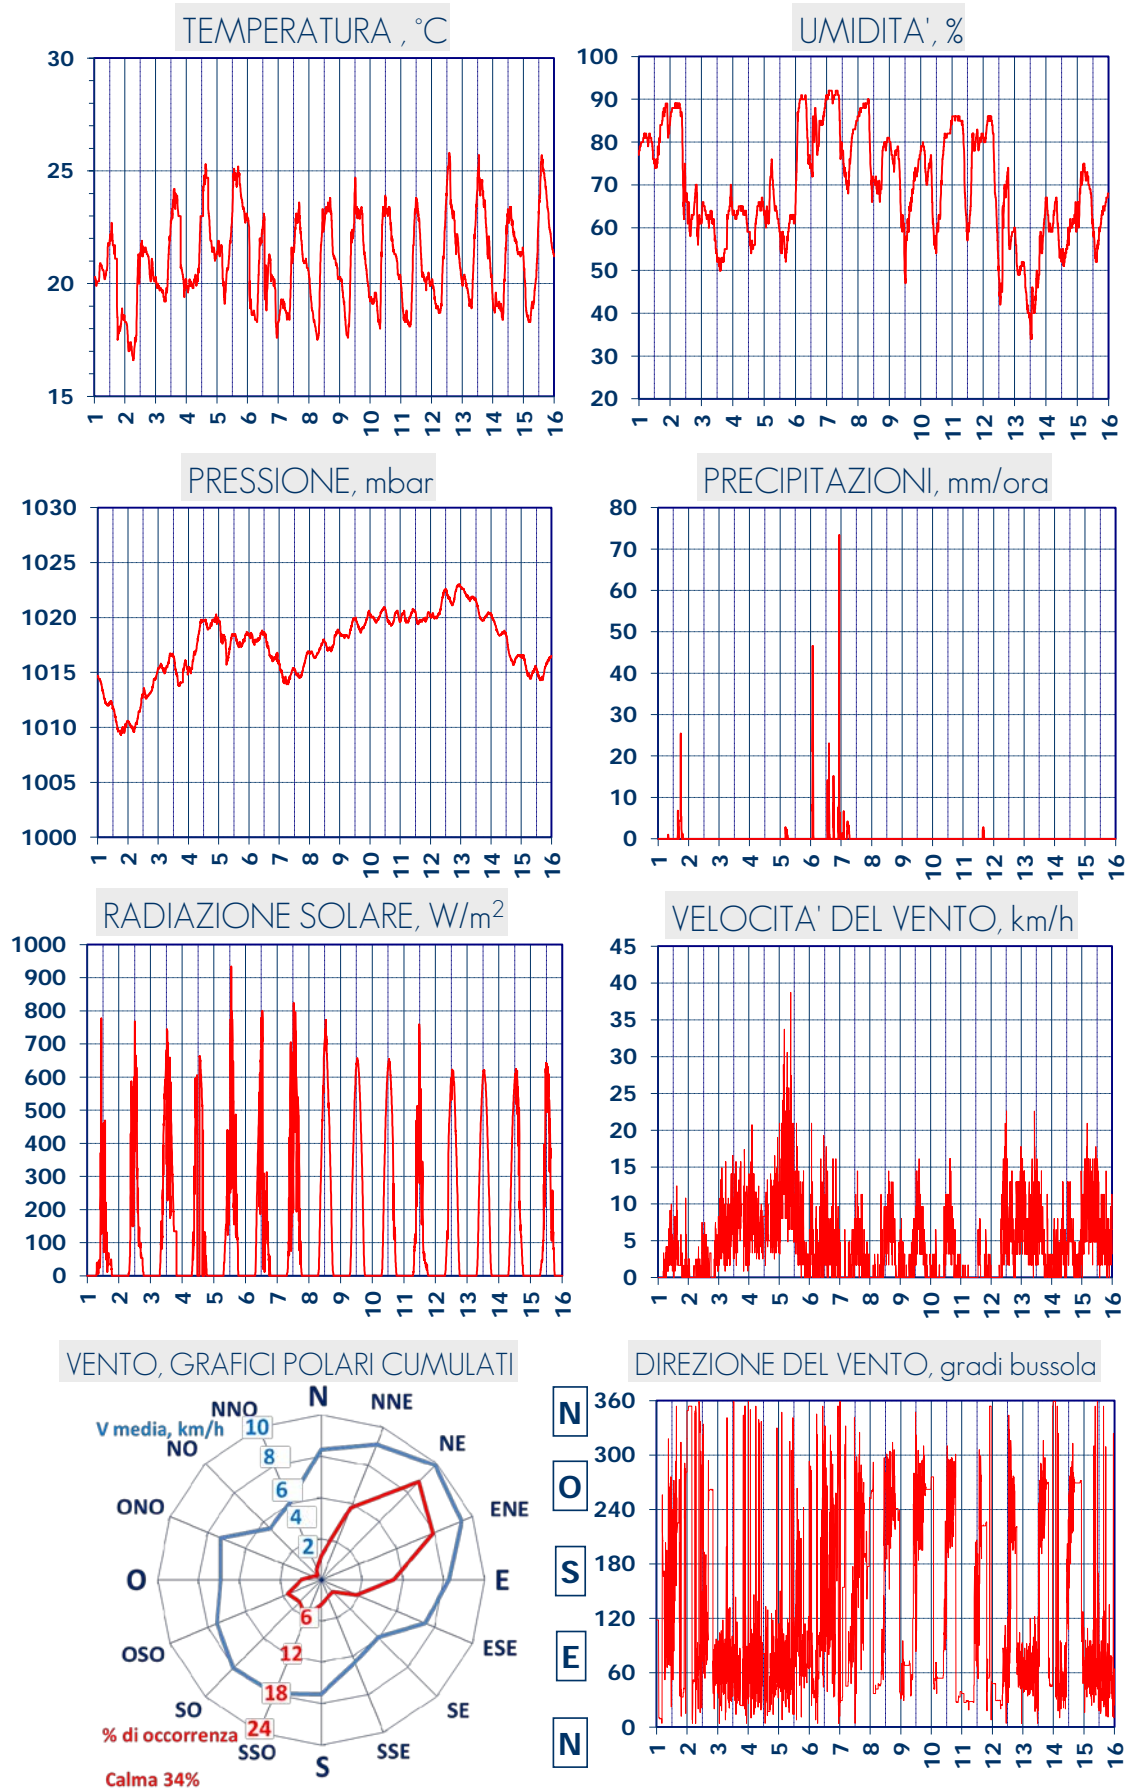

# ISTITUTO DI RICERCHE SULLA COMBUSTIONE - CNR

Dati meteo rilevati presso la sede di via P. Metastasio, 17

Coordinate: 40.831266, 14.19706; Altitudine 60 m

Selezione dal 1 al 15 Ottobre 2018

A CURA DI: