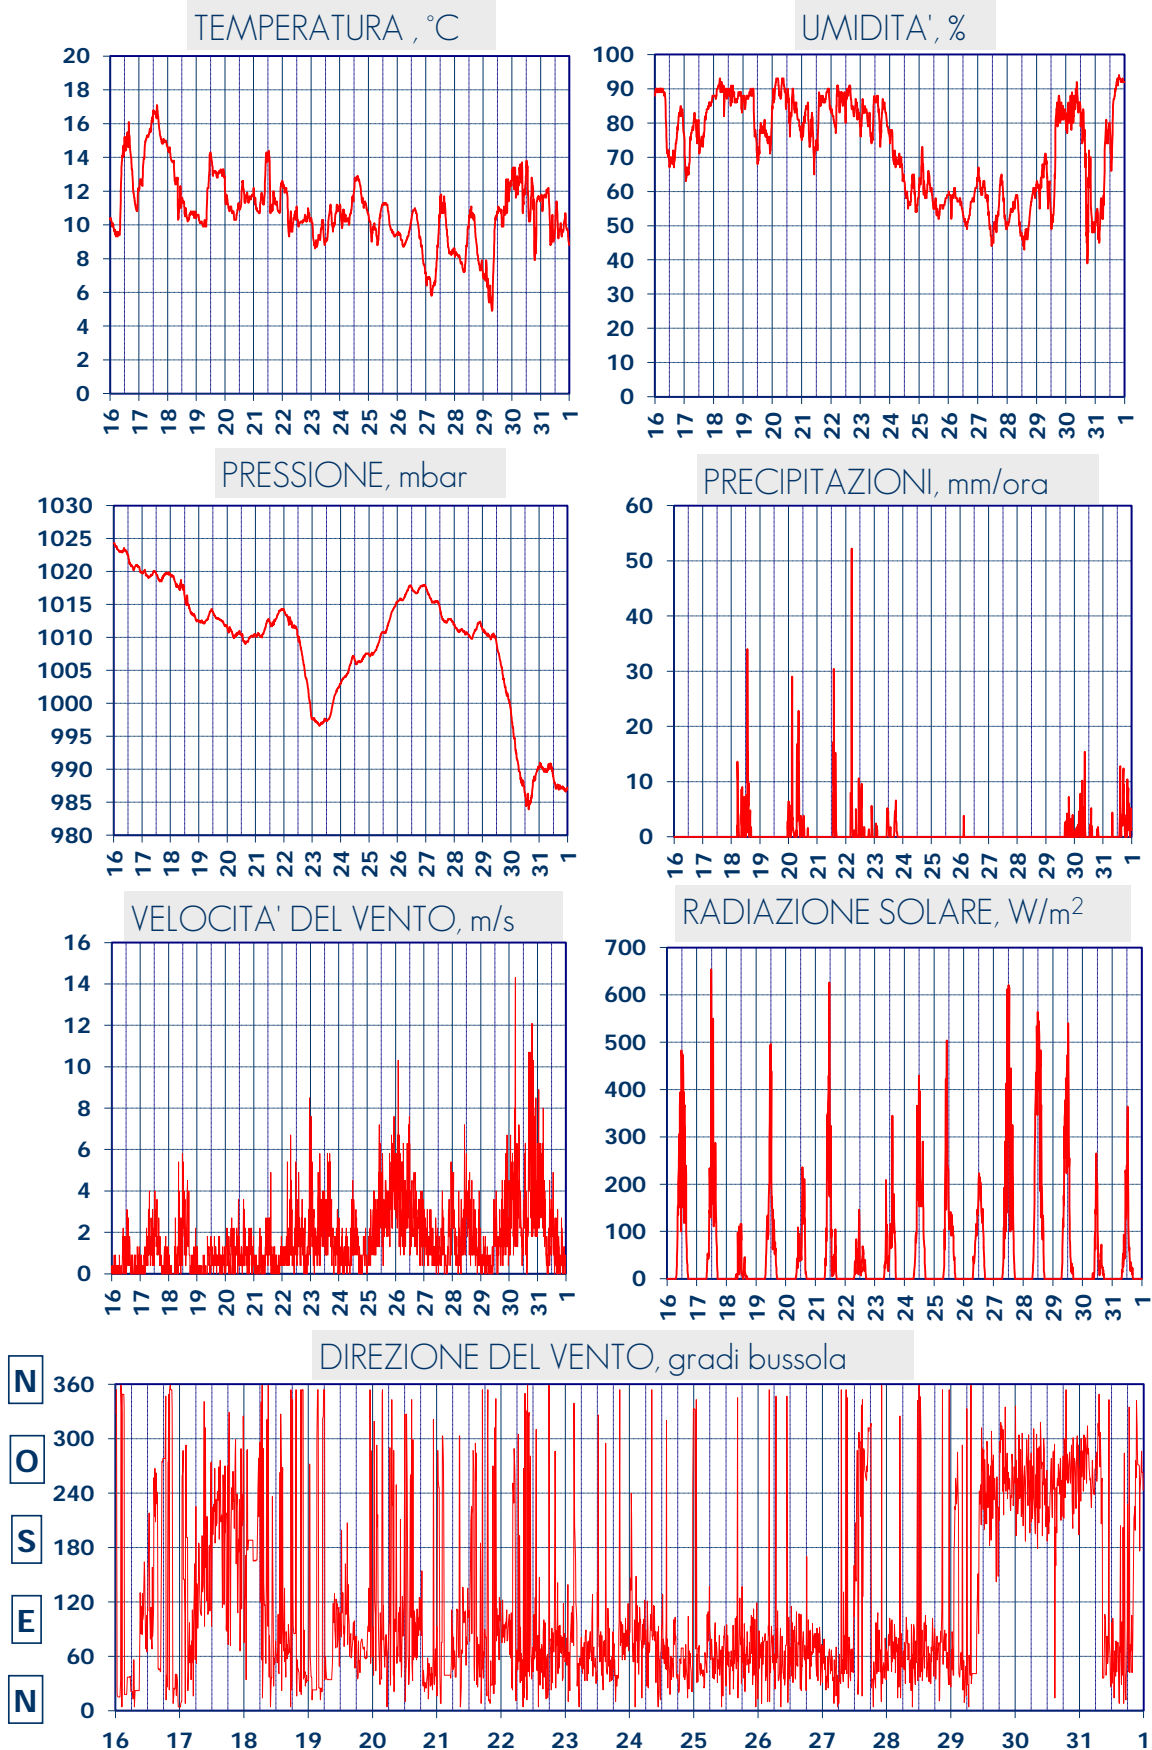

ISTITUTO DI RICERCHE SULLA COMBUSTIONE - CNR

Dati meteo rilevati presso la sede di via P. Metastasio, 17

Coordinate: 40.831266, 14.19706; Altitudine 60 m

Selezione dal 16 al 31 Gennaio 2015

A CURA DI: