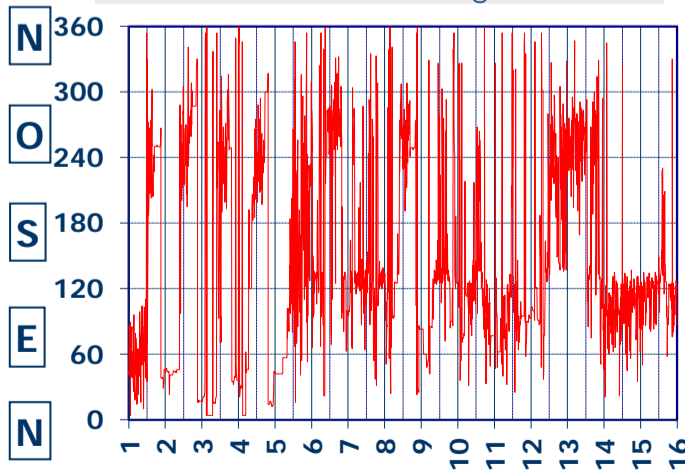

ISTITUTO DI RICERCHE SULLA COMBUSTIONE - CNR

Dati meteo rilevati presso la sede di via P. Metastasio, 17

Coordinate: 40.831266, 14.19706; Altitudine 60 m

Selezione dal 1 al 15 Novembre 2017

TEMPERATURA, °C

UMIDITA', %

PRESSIONE, mbar

PRECIPITAZIONI, mm/ora

RADIAZIONE SOLARE, W/m²

VELOCITA' DEL VENTO, km/h

VENTO, GRAFICI POLARI CUMULATI

DIREZIONE DEL VENTO, gradi bussola

A CURA DI: