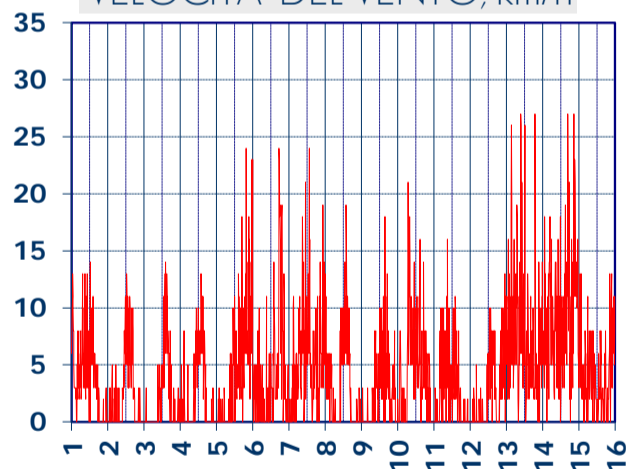

UMIDITA', %

PRESSIONE, mbar

PRECIPITAZIONI, mm/ora

RADIAZIONE SOLARE, W/m²

VELOCITA' DEL VENTO, km/h

VENTO, GRAFICI POLARI CUMULATI

DIREZIONE DEL VENTO, gradi bussola

A CURA DI: