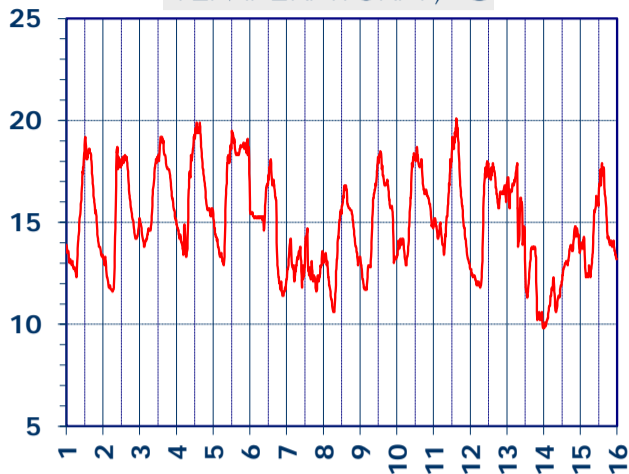

ISTITUTO DI RICERCHE SULLA COMBUSTIONE - CNR

Dati meteo rilevati presso la sede di via P. Metastasio, 17

Coordinate: 40.831266, 14.19706; Altitudine 60 m

Selezione dal 1 al 15 Novembre 2017

TEMPERATURA, °C

UMIDITA', %

PRESSIONE, mbar

PRECIPITAZIONI, mm/ora

RADIAZIONE SOLARE, W/m²

VELOCITA' DEL VENTO, km/h

VENTO, GRAFICI POLARI CUMULATI

DIREZIONE DEL VENTO, gradi bussola

A CURA DI: