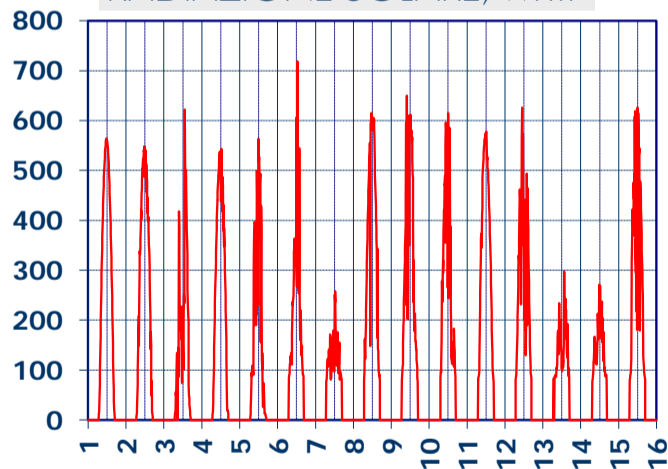

ISTITUTO DI RICERCHE SULLA COMBUSTIONE - CNR

Dati meteo rilevati presso la sede di via P. Metastasio, 17

Coordinate: 40.831266, 14.19706; Altitudine 60 m

Selezione dal 1 al 15 Novembre 2017

TEMPERATURA, °C

UMIDITA', %

PRESSIONE, mbar

PRECIPITAZIONI, mm/ora

RADIAZIONE SOLARE, W/m²

VELOCITA' DEL VENTO, km/h

VENTO, GRAFICI POLARI CUMULATI

DIREZIONE DEL VENTO, gradi bussola

A CURA DI: