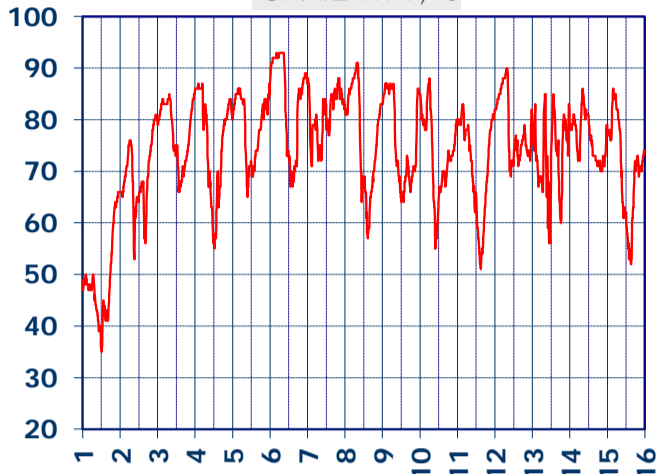

UMIDITA', %