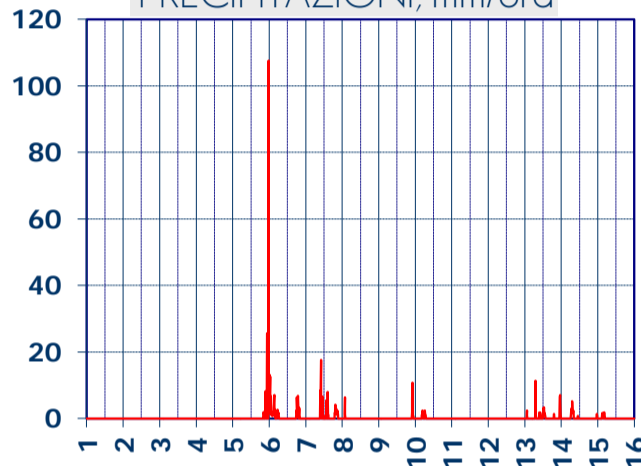

ISTITUTO DI RICERCHE SULLA COMBUSTIONE - CNR

Dati meteo rilevati presso la sede di via P. Metastasio, 17

Coordinate: 40.831266, 14.19706; Altitudine 60 m

Selezione dal 1 al 15 Novembre 2017

TEMPERATURA, °C

UMIDITA', %

PRESSIONE, mbar

PRECIPITAZIONI, mm/ora

RADIAZIONE SOLARE, W/m²

VELOCITA' DEL VENTO, km/h

VENTO, GRAFICI POLARI CUMULATI

DIREZIONE DEL VENTO, gradi bussola

A CURA DI: