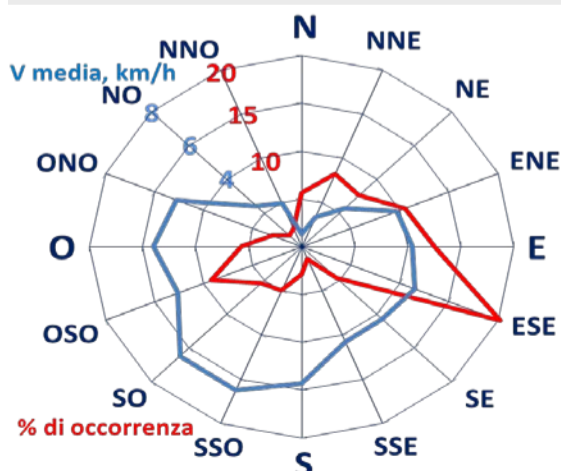

ISTITUTO DI RICERCHE SULLA COMBUSTIONE - CNR

Dati meteo rilevati presso la sede di via P. Metastasio, 17

Coordinate: 40.831266, 14.19706; Altitudine 60 m

Selezione dal 1 al 15 Novembre 2017

TEMPERATURA, °C

UMIDITA', %

PRESSIONE, mbar

PRECIPITAZIONI, mm/ora

RADIAZIONE SOLARE, W/m²

VELOCITA' DEL VENTO, km/h

VENTO, GRAFICI POLARI CUMULATI

DIREZIONE DEL VENTO, gradi bussola

A CURA DI: