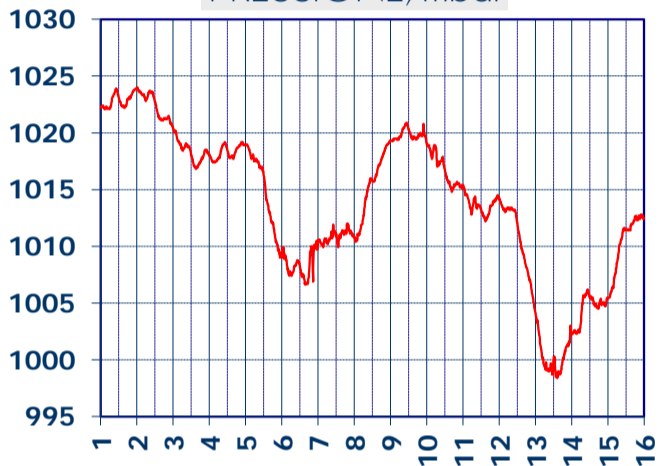

PRESSIONE, mbar