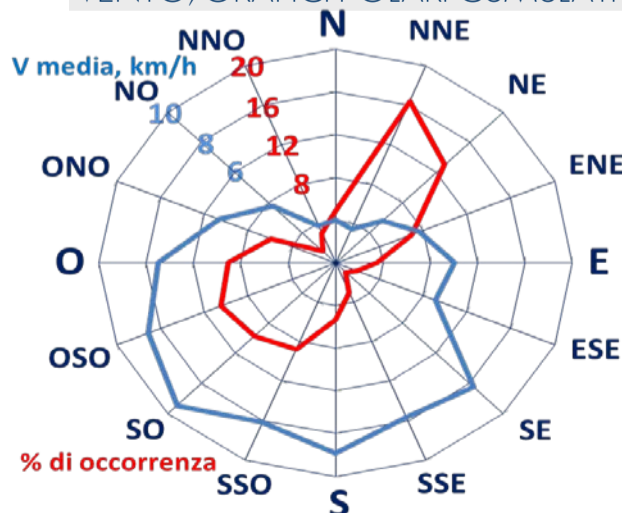

ISTITUTO DI RICERCHE SULLA COMBUSTIONE - CNR

Dati meteo rilevati presso la sede di via P. Metastasio, 17

Coordinate: 40.831266, 14.19706; Altitudine 60 m

Selezione dal 1 al 15 Dicembre 2017

TEMPERATURA, °C

UMIDITA', %

PRESSIONE, mbar

PRECIPITAZIONI, mm/ora

RADIAZIONE SOLARE, W/m²

VELOCITA' DEL VENTO, km/h

VENTO, GRAFICI POLARI CUMULATI

DIREZIONE DEL VENTO, gradi bussola

A CURA DI: