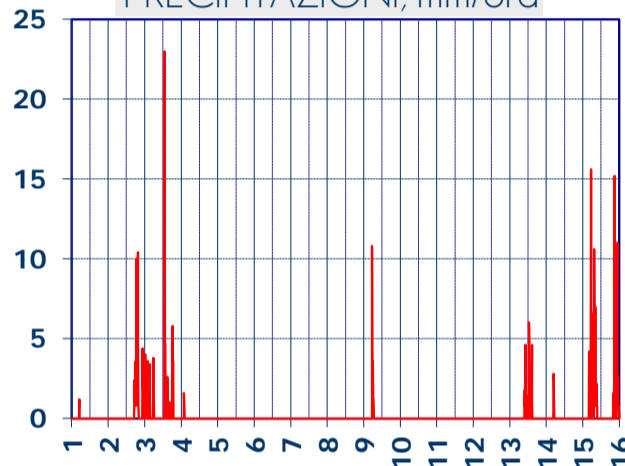

ISTITUTO DI RICERCHE SULLA COMBUSTIONE - CNR

Dati meteo rilevati presso la sede di via P. Metastasio, 17

Coordinate: 40.831266, 14.19706; Altitudine 60 m

Selezione dal 1 al 15 Dicembre 2017

TEMPERATURA, °C

UMIDITA', %

PRESSIONE, mbar

PRECIPITAZIONI, mm/ora

RADIAZIONE SOLARE, W/m²

VELOCITA' DEL VENTO, km/h

VENTO, GRAFICI POLARI CUMULATI

DIREZIONE DEL VENTO, gradi bussola

A CURA DI: