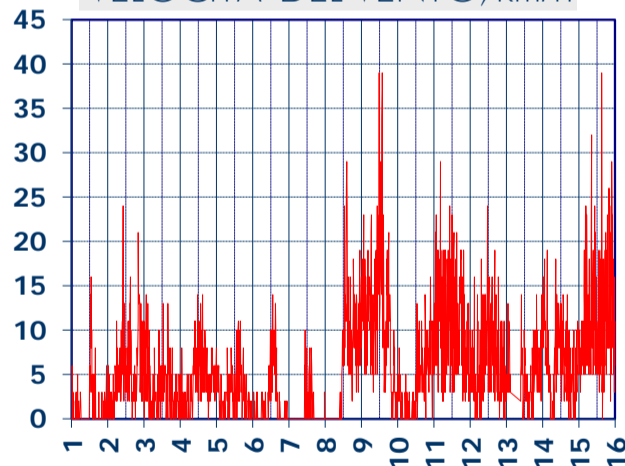

UMIDITA', %

PRESSIONE, mbar

PRECIPITAZIONI, mm/ora

RADIAZIONE SOLARE, W/m²

VELOCITA' DEL VENTO, km/h

VENTO, GRAFICI POLARI CUMULATI

DIREZIONE DEL VENTO, gradi bussola

A CURA DI: