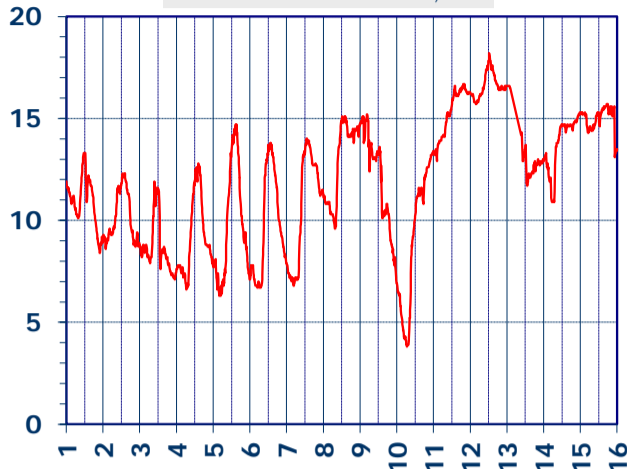

ISTITUTO DI RICERCHE SULLA COMBUSTIONE - CNR

Dati meteo rilevati presso la sede di via P. Metastasio, 17

Coordinate: 40.831266, 14.19706; Altitudine 60 m

Selezione dal 1 al 15 Dicembre 2017

TEMPERATURA, °C

UMIDITA', %

PRESSIONE, mbar

PRECIPITAZIONI, mm/ora

RADIAZIONE SOLARE, W/m²

VELOCITA' DEL VENTO, km/h

VENTO, GRAFICI POLARI CUMULATI

DIREZIONE DEL VENTO, gradi bussola

A CURA DI: