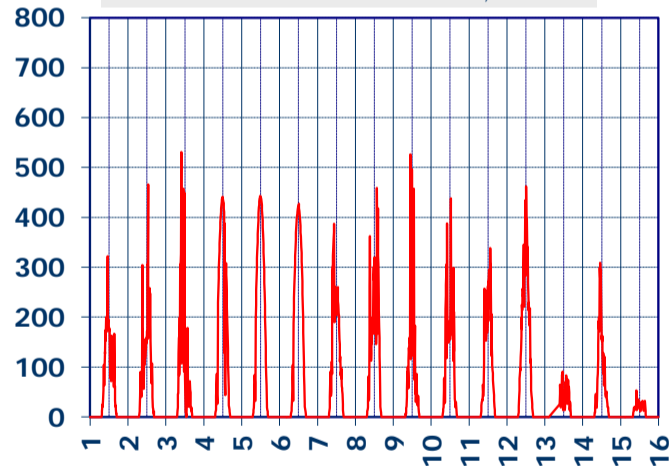

ISTITUTO DI RICERCHE SULLA COMBUSTIONE - CNR

Dati meteo rilevati presso la sede di via P. Metastasio, 17

Coordinate: 40.831266, 14.19706; Altitudine 60 m

Selezione dal 1 al 15 Dicembre 2017

TEMPERATURA, °C

UMIDITA', %

PRESSIONE, mbar

PRECIPITAZIONI, mm/ora

RADIAZIONE SOLARE, W/m²

VELOCITA' DEL VENTO, km/h

VENTO, GRAFICI POLARI CUMULATI

DIREZIONE DEL VENTO, gradi bussola

A CURA DI: