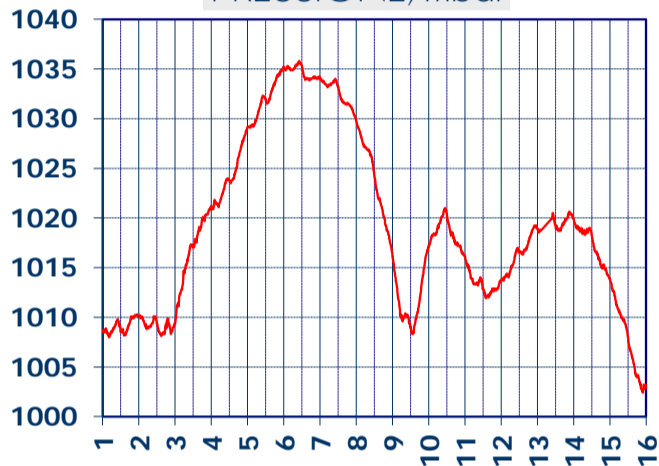

ISTITUTO DI RICERCHE SULLA COMBUSTIONE - CNR

Dati meteo rilevati presso la sede di via P. Metastasio, 17

Coordinate: 40.831266, 14.19706; Altitudine 60 m

Selezione dal 1 al 15 Dicembre 2017

TEMPERATURA, °C

UMIDITA', %

PRESSIONE, mbar

PRECIPITAZIONI, mm/ora

RADIAZIONE SOLARE, W/m²

VELOCITA' DEL VENTO, km/h

VENTO, GRAFICI POLARI CUMULATI

DIREZIONE DEL VENTO, gradi bussola

A CURA DI: