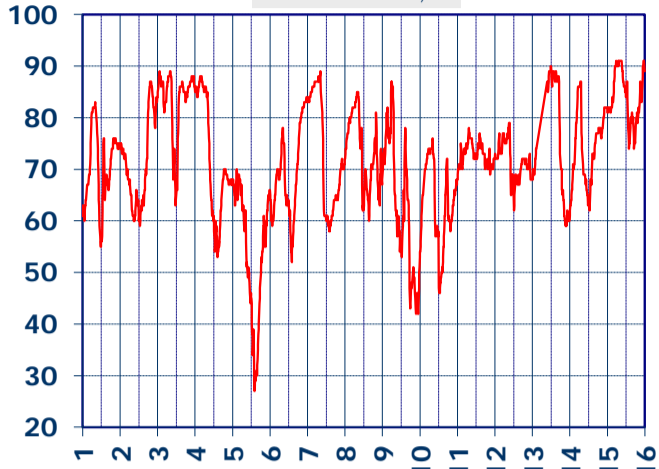

ISTITUTO DI RICERCHE SULLA COMBUSTIONE - CNR

Dati meteo rilevati presso la sede di via P. Metastasio, 17

Coordinate: 40.831266, 14.19706; Altitudine 60 m

Selezione dal 1 al 15 Dicembre 2017

TEMPERATURA, °C

UMIDITA', %

PRESSIONE, mbar

PRECIPITAZIONI, mm/ora

RADIAZIONE SOLARE, W/m²

VELOCITA' DEL VENTO, km/h

VENTO, GRAFICI POLARI CUMULATI

DIREZIONE DEL VENTO, gradi bussola

A CURA DI: