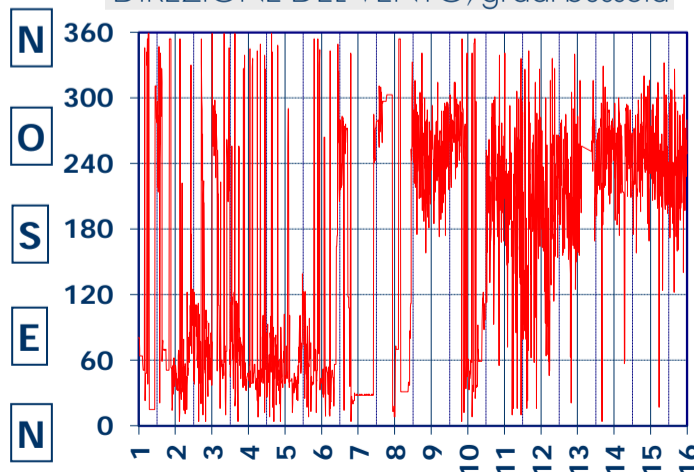

ISTITUTO DI RICERCHE SULLA COMBUSTIONE - CNR

Dati meteo rilevati presso la sede di via P. Metastasio, 17

Coordinate: 40.831266, 14.19706; Altitudine 60 m

Selezione dal 1 al 15 Dicembre 2017

TEMPERATURA, °C

UMIDITA', %

PRESSIONE, mbar

PRECIPITAZIONI, mm/ora

RADIAZIONE SOLARE, W/m²

VELOCITA' DEL VENTO, km/h

VENTO, GRAFICI POLARI CUMULATI

DIREZIONE DEL VENTO, gradi bussola

A CURA DI: